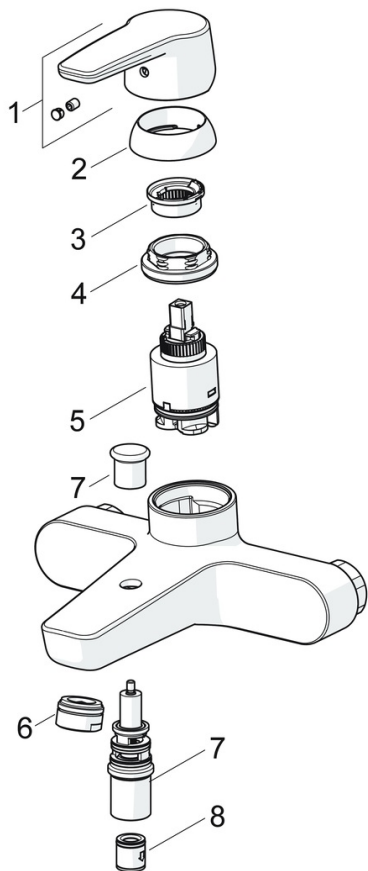

EAN: 4057304002946
static.hansa.com/514421930067

- Sprcha a vaňa
- Jednopaková, Studený štart
- Nástenná montáž
- Chróm
- CASCADE® - aerátor
- Páka so symbolom teplej a studenej vody, Jedna ovládacia páka / rukoväť
- Ťažný prepínač, Automatické vrátenie prepínača do pôvodnej polohy
- Funkcie pre nastavenie maximálnej teploty a prietoku vody, Energeticky úsporný variant (Cold Start) - studená voda v strednej polohe páky
- Spätný ventil (-y), ø 35 mm keramická Eco kartuša pre ovládanie teploty a prietoku vody
- Excentrické etážky
- Telo batérie z mosadze DZR

Technické údaje

Vlastnosti prietoku

Prietok Eco pri 3 bar	9.0 l/min
Prietok pri tlaku 3 bar	20.4 / 19.2 l/min

Technické vlastnosti

Veľkosť DN (menovitý rozmer)	DN15
Dodávka teplej vody	max. +90°C
Pracovný tlak	0.5-10 bar
Spojovacia veľkosť	G3/4
Vzdialenosť na inštaláciu	150 ± 15 mm
Projection	159 mm
Spätná klapka (STN EN 1717)	EB
Materiál	Mosadz

Predpisy

Norma EN	EN 817
Trieda hlučnosti	I (ISO 3822)

Schválenia a Prehlásenia

Vyhlásenie o zhode	DoC
--------------------	------------

Náhradné diely

SP514421930067

Název	Kód
01 Ovládací rukoväť	59914417
02 Krytka, 33x3 mm	59912504
03 Temperature adjustment limiter	59912325
04 Pritlačná matica, M40x1	1003409V
05 Kartuš, 3.5 Eco	59912324
06 Aerátor, M24x1 D	59911829
07 Prepínač	59912706
08 Spätný ventil	59905714

SP51442193

Název	Kód
01 Ovládací rukoväť	59914417
02 Krytka, 33x3 mm	59912504
03 Temperature adjustment limiter	59912325
04 Pritlačná matica, M40x1	1003409V
05 Kartuš, 3.5 Classic	59913075
06 Aerátor, M24x1 D	59911829
07 Prepínač	59912706
08 Spätný ventil	59905714