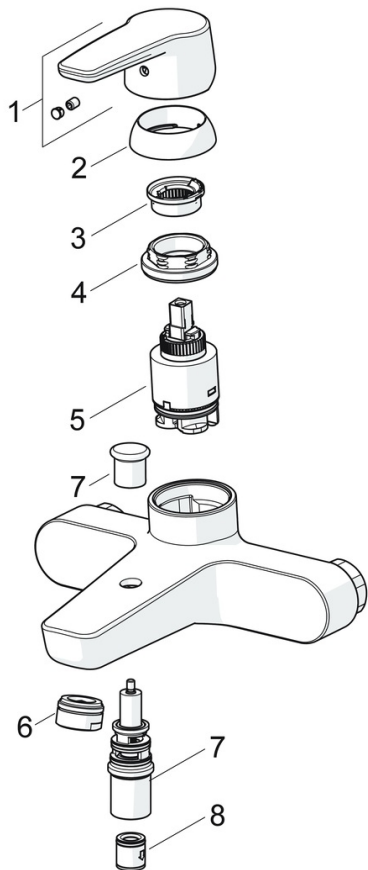

EAN: 4057304002946
static.hansa.com/514421930067

- Sprcha a vaňa
- Jednopaková, Studený štart
- Nástenná montáž
- Chróm
- CASCADE® - aerátor
- Páka so symbolom teplej a studenej vody, Jedna ovládacia páka / rukoväť
- Ťažný prepínač, Automatické vrátenie prepínača do pôvodnej polohy
- Funkcie pre nastavenie maximálnej teploty a prietoku vody, Energeticky úsporný variant (Cold Start) - studená voda v strednej polohe páky
- Spätný ventil (-y), ø 35 mm keramická Eco kartuša pre ovládanie teploty a prietoku vody
- Excentrické etážky
- Telo batérie z mosadze DZR

Technické údaje

Vlastnosti prietoku

Prietok Eco pri 3 bar	9.0 l/min
Prietok pri tlaku 3 bar	20.4 / 19.2 l/min

Technické vlastnosti

Veľkosť DN (menovitý rozmer)	DN15
Dodávka teplej vody	max. +90°C
Pracovný tlak	0.5-10 bar
Spojovacia veľkosť	G3/4
Vzdialenosť na inštaláciu	150 ± 15 mm
Projection	159 mm
Spätná klapka (STN EN 1717)	EB
Materiál	Mosadz

Predpisy

Norma EN	EN 817
Trieda hlučnosti	I (ISO 3822)

Schválenia a Prehlásenia

Vyhlásenie o zhode	DoC
--------------------	------------

Náhradné diely

SP514421930067

Název	Kód
01 Ovládací rukoväť	59914417
02 Krytka, 33x3 mm	59912504
03 Temperature adjustment limiter	59912325
04 Pritlačná matica, M40x1	1003409V
05 Kartuš, 3.5 Eco	59912324
06 Aerátor, M24x1 D	59911829
07 Prepínač	59912706
08 Spätný ventil	59905714

SP51442193

Název	Kód
01 Ovládací rukoväť	59914417
02 Krytka, 33x3 mm	59912504
03 Temperature adjustment limiter	59912325
04 Pritlačná matica, M40x1	1003409V
05 Kartuš, 3.5 Classic	59913075
06 Aerátor, M24x1 D	59911829
07 Prepínač	59912706
08 Spätný ventil	59905714