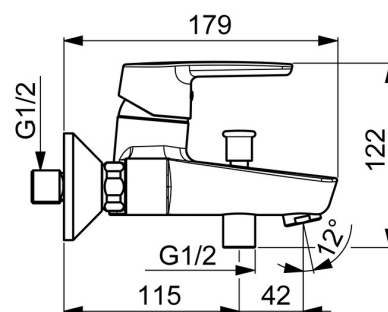

EAN: 4057304002946
static.hansa.com/514421930067

- Sprcha a vaňa
- Jednopaková, Studený štart
- Nástenná montáž
- Chróm
- CASCADE® - aerátor
- Páka so symbolom teplej a studenej vody, Jedna ovládacia páka / rukoväť
- Ťažný prepínač, Automatické vrátenie prepínača do pôvodnej polohy
- Funkcie pre nastavenie maximálnej teploty a prietoku vody, Energeticky úsporný variant (Cold Start) - studená voda v strednej polohe páky
- Spätný ventil (-y), ø 35 mm keramická Eco kartuša pre ovládanie teploty a prietoku vody
- Excentrické etážky
- Telo batérie z mosadze DZR

Technické údaje

Vlastnosti prietoku

Prietok Eco pri 3 bar	9.0 l/min
Prietok pri tlaku 3 bar	20.4 / 19.2 l/min

Technické vlastnosti

Veľkosť DN (menovitý rozmer)	DN15
Dodávka teplej vody	max. +90°C
Pracovný tlak	0.5-10 bar
Spojovacia veľkosť	G3/4
Vzdialenosť na inštaláciu	150 ± 15 mm
Projection	159 mm
Spätná klapka (STN EN 1717)	EB
Materiál	Mosadz

SP51442193

Název	Kód
01 Ovládací rukoväť	59914417
02 Krytka, 33x3 mm	59912504
03 Temperature adjustment limiter	59912325
04 Pritlačná matica, M40x1	1003409V
05 Kartuš, 3.5 Classic	59913075
06 Aerátor, M24x1 D	59911829
07 Prepínač	59912706
08 Spätný ventil	59905714