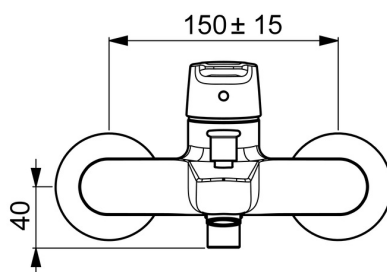

EAN: 4057304002946
static.hansa.com/514421930067

- Sprcha a vaňa
- Jednopaková, Studený štart
- Nástenná montáž
- Chróm
- CASCADE® - aerátor
- Páka so symbolom teplej a studenej vody, Jedna ovládacia páka / rukoväť
- Ťažný prepínač, Automatické vrátenie prepínača do pôvodnej polohy
- Funkcie pre nastavenie maximálnej teploty a prietoku vody, Energeticky úsporný variant (Cold Start) - studená voda v strednej polohe páky
- Spätný ventil (-y), ø 35 mm keramická Eco kartuša pre ovládanie teploty a prietoku vody
- Excentrické etážky
- Telo batérie z mosadze DZR

Technické údaje

Vlastnosti prietoku

Prietok Eco pri 3 bar	9.0 l/min
Prietok pri tlaku 3 bar	20.4 / 19.2 l/min

Technické vlastnosti

Veľkosť DN (menovitý rozmer)	DN15
Dodávka teplej vody	max. +90°C
Pracovný tlak	0.5-10 bar
Spojovacia veľkosť	G3/4
Vzdialenosť na inštaláciu	150 ± 15 mm
Projection	159 mm
Spätná klapka (STN EN 1717)	EB
Materiál	Mosadz

Predpisy

Norma EN	EN 817
Trieda hlučnosti	I (ISO 3822)

Schválenia a Prehlásenia

Vyhlásenie o zhode	DoC
--------------------	------------

Náhradné diely

SP514421930067

Název	Kód
01 Ovládací rukoväť	59914417
02 Krytka, 33x3 mm	59912504
03 Temperature adjustment limiter	59912325
04 Pritlačná matica, M40x1	1003409V
05 Kartuš, 3.5 Eco	59912324
06 Aerátor, M24x1 D	59911829
07 Prepínač	59912706
08 Spätný ventil	59905714

SP51442193

Název	Kód
01 Ovládací rukoväť	59914417
02 Krytka, 33x3 mm	59912504
03 Temperature adjustment limiter	59912325
04 Pritlačná matica, M40x1	1003409V
05 Kartuš, 3.5 Classic	59913075
06 Aerátor, M24x1 D	59911829
07 Prepínač	59912706
08 Spätný ventil	59905714