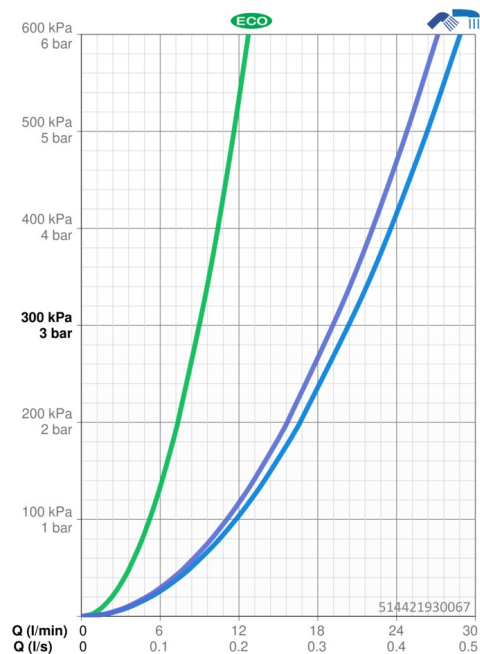

Technické údaje

Vlastnosti prietoku

Prietok Eco pri 3 bar	9.0 l/min
Prietok pri tlaku 3 bar	20.4 / 19.2 l/min

Technické vlastnosti

Veľkosť DN (menovitý rozmer)	DN15
Dodávka teplej vody	max. +90°C
Pracovný tlak	0.5-10 bar
Spojovacia veľkosť	G3/4
Vzdialenosť na inštaláciu	150 ± 15 mm
Projection	159 mm
Spätná klapka (STN EN 1717)	EB
Materiál	Mosadz

Predpisy

Norma EN	EN 817
Trieda hlučnosti	I (ISO 3822)

Schválenia a Prehlásenia

Vyhlásenie o zhode	DoC