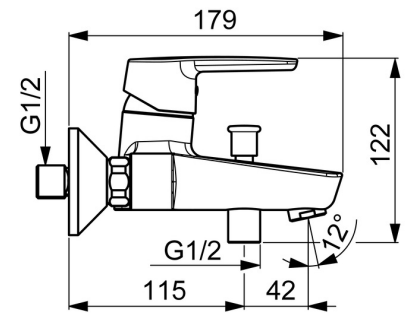

EAN: 4057304002946
static.hansa.com/514421930067

- Bad en douche
- Eengreeps, Cold Start
- Wandmontage
- Chroom
- CASCADE® mousseur
- Hendel met warm-koud-aanduiding, Eengreeps bediend
- Trekstelling, Automatische reset
- Temperatuurbegrenzer, Energiebesparings variant (Cold Start) - Koud water in de middenstand
- Terugslagklep, ø 35 mm keramisch Eco binnenwerk voor debiet en temperatuur instelling
- S-koppelingen met rozetten
- Kraanhuis gemaakt van DZR messing

Technische gegevens

Doorstromingseigenschappen

Verlaagde doorstroomhoeveelheid bij 3 bar	9.0 l/min
Doorstroomhoeveelheid bij 3 bar	20.4 / 19.2 l/min

Technische eigenschappen

DN-maat	DN15
Warmwatertoevoer	max. +90°C
Werkdruk	0.5-10 bar
Aansluitmaat	G3/4
Inbouwbreedte	150 ± 15 mm
Projection	159 mm
Terugstroom beveiliging (EN1717)	EB
Materiaal	brass

Voorschriften

EN-norm	EN 817
Geluidsklasse	I (ISO 3822)

Toestemmingen en Verklaringen

Verklaring van overeenstemming	DoC
--------------------------------	------------

Reserveonderdelen

SP514421930067

	Naam	Code
01	Hendel Chroom	59914417
02	Kap, 33x3 mm Chroom	59912504
03	Temperature adjustment limiter	59912325
04	Schroefring, M40x1	1003409V
05	Binnenwerk, 3.5 Eco	59912324
06	Mousseur, M24x1 D Chroom	59911829
07	Omsteller	59912706
08	Terugslagklep	59905714

SP51442193

	Naam	Code
01	Hendel Chroom	59914417
02	Kap, 33x3 mm Chroom	59912504
03	Temperature adjustment limiter	59912325
04	Schroefring, M40x1	1003409V
05	Binnenwerk, 3.5 Classic	59913075
06	Mousseur, M24x1 D Chroom	59911829
07	Omsteller	59912706
08	Terugslagklep	59905714