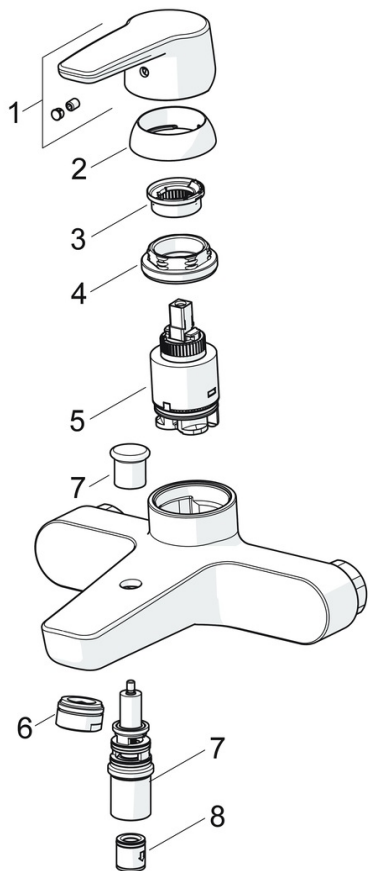

EAN: 4057304002946
static.hansa.com/514421930067

- Bad en douche
- Eengreeps, Cold Start
- Wandmontage
- Chroom
- CASCADE® mousseur
- Hendel met warm-koud-aanduiding, Eengreeps bediend
- Trekstelling, Automatische reset
- Temperatuurbegrenzer, Energiebesparings variant (Cold Start) - Koud water in de middenstand
- Terugslagklep, ø 35 mm keramisch Eco binnenwerk voor debiet en temperatuur instelling
- S-koppelingen met rozetten
- Kraanhuis gemaakt van DZR messing

Technische gegevens

Doorstromingseigenschappen

Verlaagde doorstroomhoeveelheid bij 3 bar	9.0 l/min
Doorstroomhoeveelheid bij 3 bar	20.4 / 19.2 l/min

Technische eigenschappen

DN-maat	DN15
Warmwatertoevoer	max. +90°C
Werkdruk	0.5-10 bar
Aansluitmaat	G3/4
Inbouwbreedte	150 ± 15 mm
Projection	159 mm
Terugstroom beveiliging (EN1717)	EB
Materiaal	brass

Voorschriften

EN-norm	EN 817
Geluidsklasse	I (ISO 3822)

Toestemmingen en Verklaringen

Verklaring van overeenstemming	DoC
--------------------------------	------------

Reserveonderdelen

SP514421930067

	Naam	Code
01	Hendel Chroom	59914417
02	Kap, 33x3 mm Chroom	59912504
03	Temperature adjustment limiter	59912325
04	Schroefring, M40x1	1003409V
05	Binnenwerk, 3.5 Eco	59912324
06	Mousseur, M24x1 D Chroom	59911829
07	Omsteller	59912706
08	Terugslagklep	59905714

SP51442193

	Naam	Code
01	Hendel Chroom	59914417
02	Kap, 33x3 mm Chroom	59912504
03	Temperature adjustment limiter	59912325
04	Schroefring, M40x1	1003409V
05	Binnenwerk, 3.5 Classic	59913075
06	Mousseur, M24x1 D Chroom	59911829
07	Omsteller	59912706
08	Terugslagklep	59905714