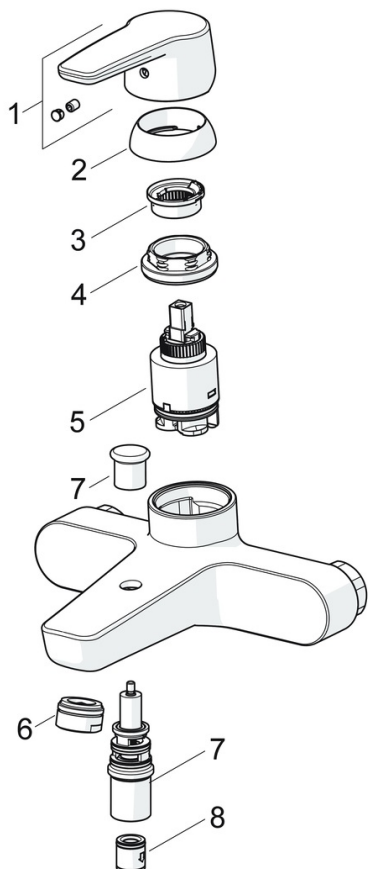

EAN: 4057304002946
static.hansa.com/514421930067

- Bad en douche
- Eengreeps, Cold Start
- Wandmontage
- Chroom
- CASCADE® mousseur
- Hendel met warm-koud-aanduiding, Eengreeps bediend
- Trekstelling, Automatische reset
- Temperatuurbegrenzer, Energiebesparings variant (Cold Start) - Koud water in de middenstand
- Terugslagklep, ø 35 mm keramisch Eco binnenwerk voor debiet en temperatuur instelling
- S-koppelingen met rozetten
- Kraanhuis gemaakt van DZR messing

Technische gegevens

Doorstromingseigenschappen

Verlaagde doorstroomhoeveelheid bij 3 bar	9.0 l/min
Doorstroomhoeveelheid bij 3 bar	20.4 / 19.2 l/min

Technische eigenschappen

DN-maat	DN15
Warmwatertoevoer	max. +90°C
Werkdruk	0.5-10 bar
Aansluitmaat	G3/4
Inbouwbreedte	150 ± 15 mm
Projection	159 mm
Terugstroom beveiliging (EN1717)	EB
Materiaal	brass

Voorschriften

EN-norm	EN 817
Geluidsklasse	I (ISO 3822)

Toestemmingen en Verklaringen

Verklaring van overeenstemming	DoC
--------------------------------	------------

Reserveonderdelen

SP514421930067

	Naam	Code
01	Hendel Chroom	59914417
02	Kap, 33x3 mm Chroom	59912504
03	Temperature adjustment limiter	59912325
04	Schroefring, M40x1	1003409V
05	Binnenwerk, 3.5 Eco	59912324
06	Mousseur, M24x1 D Chroom	59911829
07	Omsteller	59912706
08	Terugslagklep	59905714

SP51442193

	Naam	Code
01	Hendel Chroom	59914417
02	Kap, 33x3 mm Chroom	59912504
03	Temperature adjustment limiter	59912325
04	Schroefring, M40x1	1003409V
05	Binnenwerk, 3.5 Classic	59913075
06	Mousseur, M24x1 D Chroom	59911829
07	Omsteller	59912706
08	Terugslagklep	59905714