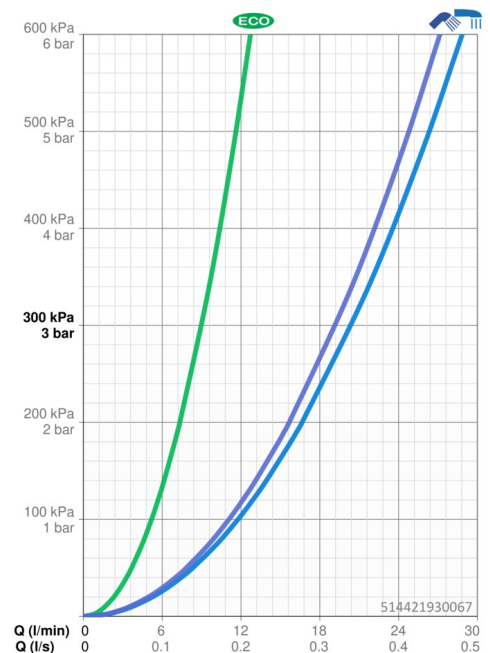

Toestemmingen en Verklaringen

Verklaring van overeenstemming	DoC