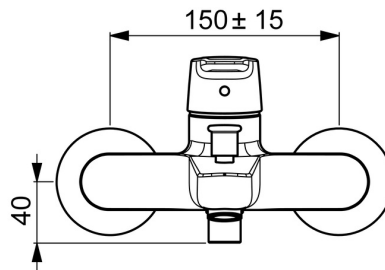

EAN: 4057304002946
static.hansa.com/514421930067

- Bad en douche
- Eengreeps, Cold Start
- Wandmontage
- Chroom
- CASCADE® mousseur
- Hendel met warm-koud-aanduiding, Eengreeps bediend
- Trekstelling, Automatische reset
- Temperatuurbegrenzer, Energiebesparings variant (Cold Start) - Koud water in de middenstand
- Terugslagklep, ø 35 mm keramisch Eco binnenwerk voor debiet en temperatuur instelling
- S-koppelingen met rozetten
- Kraanhuis gemaakt van DZR messing

Technische gegevens

Doorstromingseigenschappen

Verlaagde doorstroomhoeveelheid bij 3 bar	9.0 l/min
Doorstroomhoeveelheid bij 3 bar	20.4 / 19.2 l/min

Technische eigenschappen

DN-maat	DN15
Warmwatertoevoer	max. +90°C
Werkdruk	0.5-10 bar
Aansluitmaat	G3/4
Inbouwbreedte	150 ± 15 mm
Projection	159 mm
Terugstroom beveiliging (EN1717)	EB
Materiaal	brass

Voorschriften

EN-norm	EN 817
Geluidsklasse	I (ISO 3822)

Toestemmingen en Verklaringen

Verklaring van overeenstemming	DoC
--------------------------------	------------

Reserveonderdelen

SP514421930067

	Naam	Code
01	Hendel Chroom	59914417
02	Kap, 33x3 mm Chroom	59912504
03	Temperature adjustment limiter	59912325
04	Schroefring, M40x1	1003409V
05	Binnenwerk, 3.5 Eco	59912324
06	Mousseur, M24x1 D Chroom	59911829
07	Omsteller	59912706
08	Terugslagklep	59905714

SP51442193

	Naam	Code
01	Hendel Chroom	59914417
02	Kap, 33x3 mm Chroom	59912504
03	Temperature adjustment limiter	59912325
04	Schroefring, M40x1	1003409V
05	Binnenwerk, 3.5 Classic	59913075
06	Mousseur, M24x1 D Chroom	59911829
07	Omsteller	59912706
08	Terugslagklep	59905714