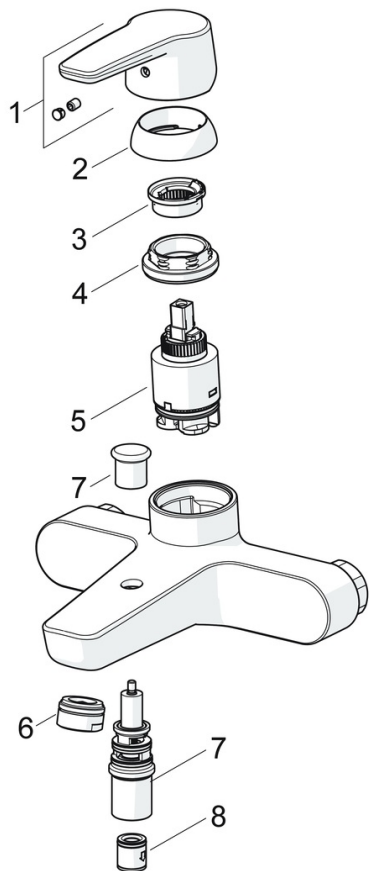

| | |
|---|--------------------|
| Velikost DN (jmenovitý rozměr) | DN15 |
| Zdroj teplé vody | max. +90°C |
| Pracovní tlak | 0.5-10 bar |
| Velikost přípojky | G3/4 |
| Instalační šířka | 150 ± 15 mm |
| Projection | 159 mm |
| Zabezpečení proti zpětnému toku (ČSN EN 1717) | EB |
| Materiál | Mosaz |

Náhradní díly

SP514421930067

| | Název | Kód |
|----|--------------------------------|----------|
| 01 | Páka | 59914417 |
| 02 | Krytka, 33x3 mm | 59912504 |
| 03 | Temperature adjustment limiter | 59912325 |
| 04 | Upevňovací matice, M40x1 | 1003409V |
| 05 | Kartuše, 3.5 Eco | 59912324 |
| 06 | Aerator, M24x1 D | 59911829 |
| 07 | Přepínač | 59912706 |
| 08 | Zpětný ventil | 59905714 |

SP51442193

| | Název | Kód |
|----|--------------------------------|----------|
| 01 | Páka | 59914417 |
| 02 | Krytka, 33x3 mm | 59912504 |
| 03 | Temperature adjustment limiter | 59912325 |
| 04 | Upevňovací matice, M40x1 | 1003409V |
| 05 | Kartuše, 3.5 Classic | 59913075 |
| 06 | Aerator, M24x1 D | 59911829 |
| 07 | Přepínač | 59912706 |
| 08 | Zpětný ventil | 59905714 |