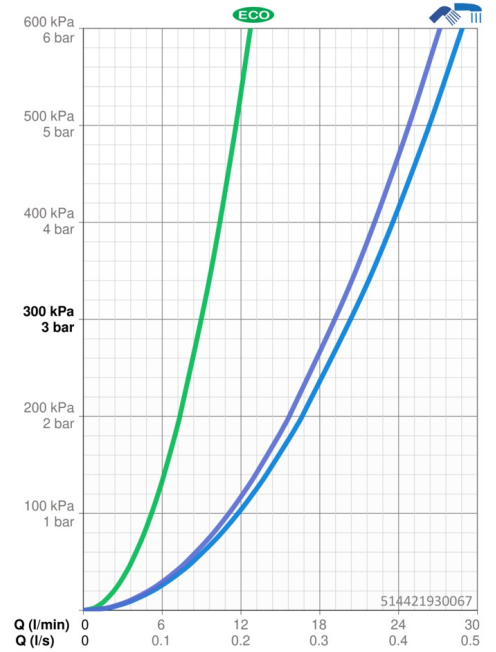

Technické údaje

Vlastnosti průtoku

Úsporný průtok při 3 bar	9.0 l/min
Průtokové množství při 3 bar	20.4 / 19.2 l/min

Technické vlastnosti

Velikost DN (jmenovitý rozměr)	DN15
Zdroj teplé vody	max. +90°C
Pracovní tlak	0.5-10 bar
Velikost přípojky	G3/4
Instalační šířka	150 ± 15 mm
Projection	159 mm
Zabezpečení proti zpětnému toku (ČSN EN 1717)	EB
Materiál	Mosaz

Předpisy

Norma EN	EN 817
Třída hlučnosti	I (ISO 3822)

Schválení a Prohlášení

Prohlášení o shodě	DoC