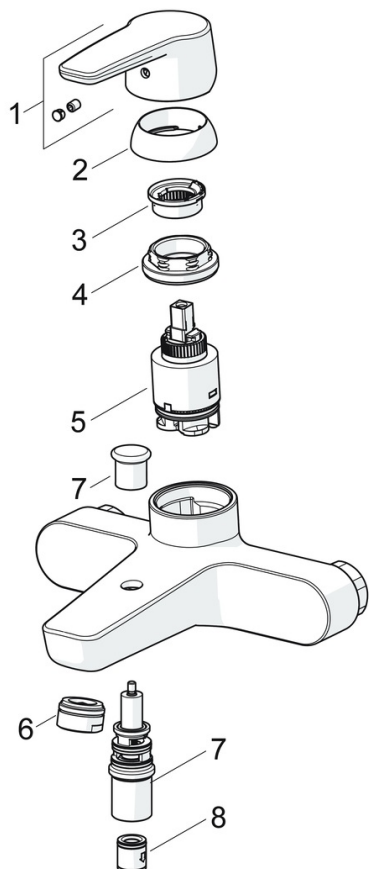

| | |
|---|--------------------|
| Velikost DN (jmenovitý rozměr) | DN15 |
| Zdroj teplé vody | max. +90°C |
| Pracovní tlak | 0.5-10 bar |
| Velikost přípojky | G3/4 |
| Instalační šířka | 150 ± 15 mm |
| Projection | 159 mm |
| Zabezpečení proti zpětnému toku (ČSN EN 1717) | EB |
| Materiál | Mosaz |

Náhradní díly

SP514421930067

| | Název | Kód |
|----|--------------------------------|----------|
| 01 | Páka | 59914417 |
| 02 | Krytka, 33x3 mm | 59912504 |
| 03 | Temperature adjustment limiter | 59912325 |
| 04 | Upevňovací matice, M40x1 | 1003409V |
| 05 | Kartuše, 3.5 Eco | 59912324 |
| 06 | Aerator, M24x1 D | 59911829 |
| 07 | Přepínač | 59912706 |
| 08 | Zpětný ventil | 59905714 |

SP51442193

| | Název | Kód |
|----|--------------------------------|----------|
| 01 | Páka | 59914417 |
| 02 | Krytka, 33x3 mm | 59912504 |
| 03 | Temperature adjustment limiter | 59912325 |
| 04 | Upevňovací matice, M40x1 | 1003409V |
| 05 | Kartuše, 3.5 Classic | 59913075 |
| 06 | Aerator, M24x1 D | 59911829 |
| 07 | Přepínač | 59912706 |
| 08 | Zpětný ventil | 59905714 |