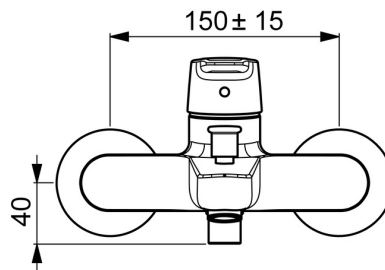

EAN: 4057304002946
static.hansa.com/514421930067

- Sprcha & vana
- Jednopáková, Cold Start
- Montáž na zeď
- Chrom
- CASCADE® aerátor
- Páka se symboly teplé a studené vody, Jedna ovládací páka / rukojeť
- Tažný přepínač, Automatické vrácení přepínače do původní polohy
- Funkce pro nastavení maximální teploty a průtoku vody, Úspora energie (Cold Start) - studená voda ve střední poloze
- Zpětný ventil (-y), ø 35 mm keramická eco kartuše pro ovládání teploty a průtoku vody
- Etážky
- Tělo baterie z mosazi DZR

| | |
|---|--------------------|
| Velikost DN (jmenovitý rozměr) | DN15 |
| Zdroj teplé vody | max. +90°C |
| Pracovní tlak | 0.5-10 bar |
| Velikost přípojky | G3/4 |
| Instalační šířka | 150 ± 15 mm |
| Projection | 159 mm |
| Zabezpečení proti zpětnému toku (ČSN EN 1717) | EB |
| Materiál | Mosaz |

Náhradní díly

SP514421930067

| | Název | Kód |
|----|--------------------------------|----------|
| 01 | Páka | 59914417 |
| 02 | Krytka, 33x3 mm | 59912504 |
| 03 | Temperature adjustment limiter | 59912325 |
| 04 | Upevňovací matice, M40x1 | 1003409V |
| 05 | Kartuše, 3.5 Eco | 59912324 |
| 06 | Aerator, M24x1 D | 59911829 |
| 07 | Přepínač | 59912706 |
| 08 | Zpětný ventil | 59905714 |

SP51442193

| | Název | Kód |
|----|--------------------------------|----------|
| 01 | Páka | 59914417 |
| 02 | Krytka, 33x3 mm | 59912504 |
| 03 | Temperature adjustment limiter | 59912325 |
| 04 | Upevňovací matice, M40x1 | 1003409V |
| 05 | Kartuše, 3.5 Classic | 59913075 |
| 06 | Aerator, M24x1 D | 59911829 |
| 07 | Přepínač | 59912706 |
| 08 | Zpětný ventil | 59905714 |