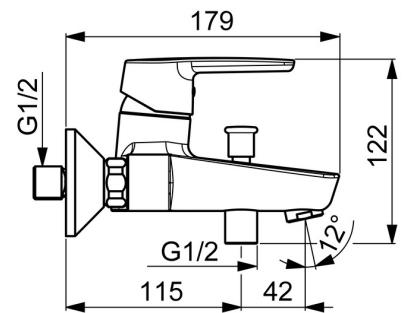

EAN: 4057304002946
static.hansa.com/514421930067

- Sprcha & vana
- Jednopáková, Cold Start
- Montáž na zeď
- Chrom
- CASCADE® aerátor
- Páka se symboly teplé a studené vody, Jedna ovládací páka / rukojeť
- Tažný přepínač, Automatické vrácení přepínače do původní polohy
- Funkce pro nastavení maximální teploty a průtoku vody, Úspora energie (Cold Start) - studená voda ve střední poloze
- Zpětný ventil (-y), ø 35 mm keramická eco kartuše pro ovládání teploty a průtoku vody
- Etážky
- Tělo baterie z mosazi DZR

| | |
|---|--------------------|
| Velikost DN (jmenovitý rozměr) | DN15 |
| Zdroj teplé vody | max. +90°C |
| Pracovní tlak | 0.5-10 bar |
| Velikost přípojky | G3/4 |
| Instalační šířka | 150 ± 15 mm |
| Projection | 159 mm |
| Zabezpečení proti zpětnému toku (ČSN EN 1717) | EB |
| Materiál | Mosaz |

Náhradní díly

SP514421930067

| | Název | Kód |
|----|--------------------------------|----------|
| 01 | Páka | 59914417 |
| 02 | Krytka, 33x3 mm | 59912504 |
| 03 | Temperature adjustment limiter | 59912325 |
| 04 | Upevňovací matice, M40x1 | 1003409V |
| 05 | Kartuše, 3.5 Eco | 59912324 |
| 06 | Aerator, M24x1 D | 59911829 |
| 07 | Přepínač | 59912706 |
| 08 | Zpětný ventil | 59905714 |

SP51442193

| | Název | Kód |
|----|--------------------------------|----------|
| 01 | Páka | 59914417 |
| 02 | Krytka, 33x3 mm | 59912504 |
| 03 | Temperature adjustment limiter | 59912325 |
| 04 | Upevňovací matice, M40x1 | 1003409V |
| 05 | Kartuše, 3.5 Classic | 59913075 |
| 06 | Aerator, M24x1 D | 59911829 |
| 07 | Přepínač | 59912706 |
| 08 | Zpětný ventil | 59905714 |