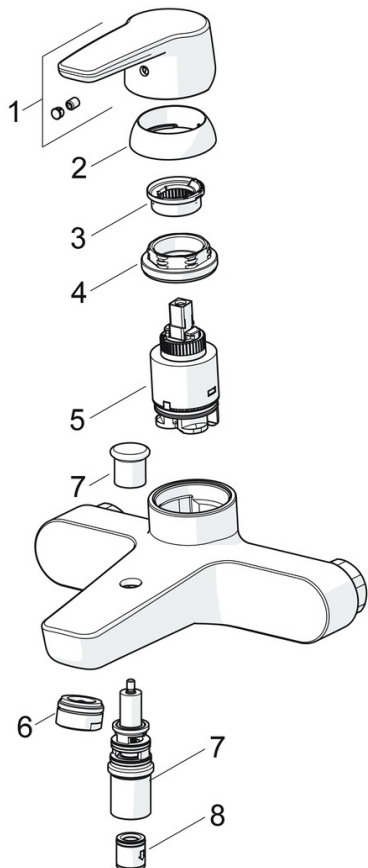

Náhradné diely

SP51442193

	Názov	Kód
01	Ovládacia rukoväť	59914417
02	Krytka, 33x3 mm	59912504
03	Temperature adjustment limiter	59912325
04	Prítlačná matica, M40x1	1003409V
05	Kartuš, 3.5 Classic	59913075
06	Aerator, M24x1 D	59911829
07	Prepínač	59912706
08	Spätný ventil	59905714