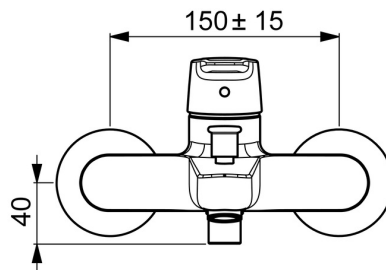

EAN: 4057304002939
static.hansa.com/51442193

- Sprcha a vaňa
- Jednopáková
- Nástenná montáž
- Chróm
- Pevné výtokové rameno
- CASCADE® - aerátor
- Páka so symbolom teplej a studenej vody, Jedna ovládacia páka / rukoväť
- Ťažný prepínač, Automatické vrátenie prepínača do pôvodnej polohy
- Funkcie pre nastavenie maximálnej teploty a prietoku vody, Nastaviteľný obmedzovač teploty vody (súčasť dodávky, možnosť dodatočnej inštalácie)
- Spätný ventil (-y), \varnothing 35 mm keramická kartuša pre ovládanie teploty a prietoku vody
- Excentrické etážky
- Telo batérie z mosadze DZR

Technické údaje

Vlastnosti prietoku

Prietok pri tlaku 3 bar **20.4 / 19.2 l/min**

Technické vlastnosti

Veľkosť DN (menovitý rozmer) **DN15**
 Dodávka teplej vody **max. +80°C**
 Pracovný tlak **0.5-10 bar**
 Spojovacia veľkosť **G3/4**
 Vzdialenosť na inštaláciu **150 ± 15 mm**
 Projection **157 mm**
 Spätná klapka (STN EN 1717) **EB**
 Materiál **Mosadz**

	Názov	Kód
01	Ovládacia rukoväť	59914417
02	Krytka, 33x3 mm	59912504
03	Temperature adjustment limiter	59912325
04	Prítlačná matica, M40x1	1003409V
05	Kartuš, 3.5 Classic	59913075
06	Aerator, M24x1 D	59911829
07	Prepínač	59912706
08	Spätný ventil	59905714