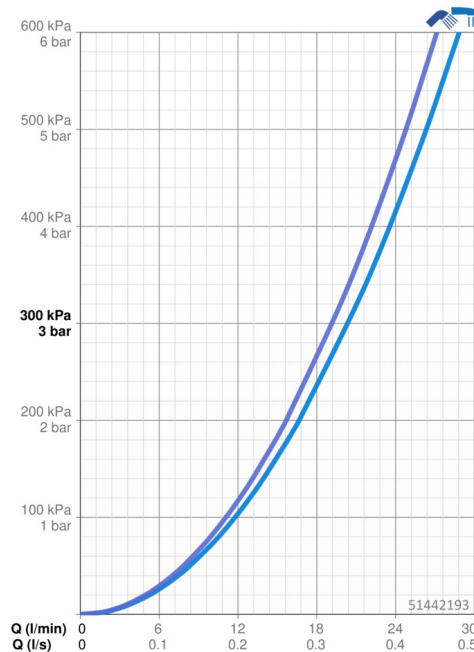

Technické údaje

Vlastnosti prietoku

Prietok pri tlaku 3 bar **20.4 / 19.2 l/min**

Technické vlastnosti

Veľkosť DN (menovitý rozmer) **DN15**
Dodávka teplej vody **max. +80°C**
Pracovný tlak **0.5-10 bar**
Spojovacia veľkosť **G3/4**
Vzdialenosť na inštaláciu **150 ± 15 mm**
Projection **157 mm**
Spätná klapka (STN EN 1717) **EB**
Materiál **Mosadz**

Predpisy

Norma EN **EN 817**
Trieda hlučnosti **I(ISO 3822)**

Schválenia a Prehlásenia

KIWA **K6116/08**
DVGW **NW-6506BP0361**
ABP **PA-IX 38493/IDB**
Vyhlásenie o zhode **DoC**