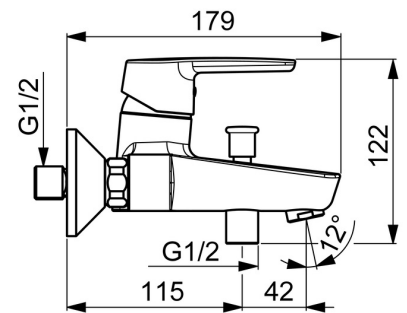

EAN: 4057304002939
static.hansa.com/51442193

- Sprcha a vaňa
- Jednopáková
- Nástenná montáž
- Chróm
- Pevné výtokové rameno
- CASCADE® - aerátor
- Páka so symbolom teplej a studenej vody, Jedna ovládacia páka / rukoväť
- Ťažný prepínač, Automatické vrátenie prepínača do pôvodnej polohy
- Funkcie pre nastavenie maximálnej teploty a prietoku vody, Nastaviteľný obmedzovač teploty vody (súčasť dodávky, možnosť dodatočnej inštalácie)
- Spätný ventil (-y), \varnothing 35 mm keramická kartuša pre ovládanie teploty a prietoku vody
- Excentrické etážky
- Telo batérie z mosadze DZR

Technické údaje

Vlastnosti prietoku

Prietok pri tlaku 3 bar **20.4 / 19.2 l/min**

Technické vlastnosti

Veľkosť DN (menovitý rozmer) **DN15**
 Dodávka teplej vody **max. +80°C**
 Pracovný tlak **0.5-10 bar**
 Spojovacia veľkosť **G3/4**
 Vzdialenosť na inštaláciu **150 ± 15 mm**
 Projection **157 mm**
 Spätná klapka (STN EN 1717) **EB**
 Materiál **Mosadz**

	Názov	Kód
01	Ovládacia rukoväť	59914417
02	Krytka, 33x3 mm	59912504
03	Temperature adjustment limiter	59912325
04	Prítlačná matica, M40x1	1003409V
05	Kartuš, 3.5 Classic	59913075
06	Aerator, M24x1 D	59911829
07	Prepínač	59912706
08	Spätný ventil	59905714