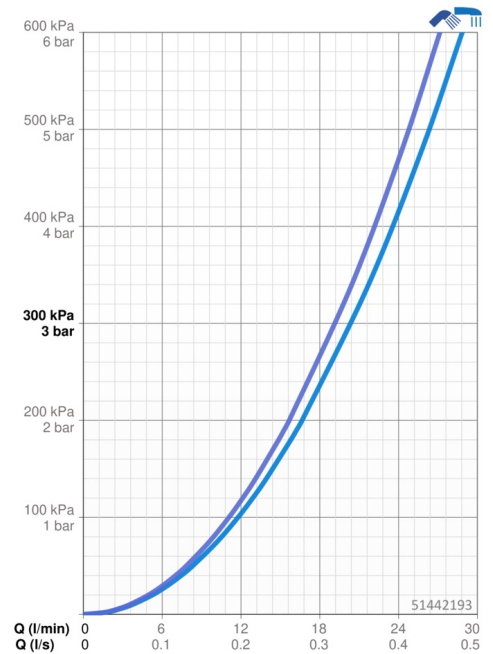

Technische gegevens

Doorstromingseigenschappen

Doorstroomhoeveelheid bij 3 bar **20.4 / 19.2 l/min**

Technische eigenschappen

DN-maat **DN15**
Warmwatertoevoer **max. +80°C**
Werkdruk **0.5-10 bar**
Aansluitmaat **G3/4**
Inbouwbreedte **150 ± 15 mm**
Projection **157 mm**
Terugstroom beveiliging (EN1717) **EB**
Materiaal **brass**

Voorschriften

EN-norm **EN 817**
Geluidsklasse **I (ISO 3822)**

Toestemmingen en Verklaringen

KIWA **K6116/08**
DVGW **NW-6506BP0361**
ABP **PA-IX 38493/IDB**
Verklaring van overeenstemming **DoC**