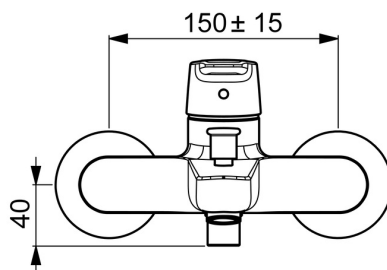

EAN: 4057304002939  
[static.hansa.com/51442193](https://static.hansa.com/51442193)

- Bad en douche
- Eengreeps
- Wandmontage
- Chroom
- Vaste uitloop
- CASCADE® mousseur
- Hendel met warm-koud-aanduiding, Eengreeps bediend
- Trekstelling, Automatische reset
- Temperatuurbegrenzer, Temperatuurbegrenzer (achteraf instelbaar)
- Terugslagklep,  $\varnothing$  35 mm keramisch binnenwerk voor debiet en temperatuur instelling
- S-koppelingen met rozetten
- Kraanhuis gemaakt van DZR messing

### Technische eigenschappen

DN-maat **DN15**  
 Warmwatertoevoer **max. +80°C**  
 Werkdruk **0.5-10 bar**  
 Aansluitmaat **G3/4**  
 Inbouwbreedte **150 ± 15 mm**  
 Projection **157 mm**  
 Terugstroom beveiliging (EN1717) **EB**  
 Materiaal **brass**

### SP51442193

	Naam	Code
01	Handel Chroom	59914417
02	Kap, 33x3 mm Chroom	59912504
03	Temperature adjustment limiter	59912325
04	Schroefring, M40x1	1003409V
05	Binnenwerk, 3.5 Classic	59913075
06	Mousseur, M24x1 D Chroom	59911829
07	Omsteller	59912706
08	Terugslagklep	59905714