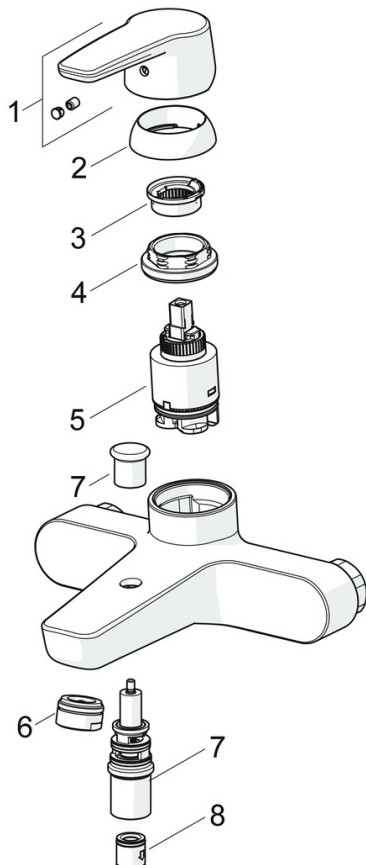

EAN: 4057304002939  
[static.hansa.com/51442193](https://static.hansa.com/51442193)

- Bad en douche
- Eengreeps
- Wandmontage
- Chroom
- Vaste uitloop
- CASCADE® mousseur
- Hendel met warm-koud-aanduiding, Eengreeps bediend
- Trekstelling, Automatische reset
- Temperatuurbegrenzer, Temperatuurbegrenzer (achteraf instelbaar)
- Terugslagklep,  $\varnothing$  35 mm keramisch binnenwerk voor debiet en temperatuur instelling
- S-koppelingen met rozetten
- Kraanhuis gemaakt van DZR messing

### Technische eigenschappen

DN-maat **DN15**  
 Warmwatertoevoer **max. +80°C**  
 Werkdruk **0.5-10 bar**  
 Aansluitmaat **G3/4**  
 Inbouwbreedte **150 ± 15 mm**  
 Projection **157 mm**  
 Terugstroom beveiliging (EN1717) **EB**  
 Materiaal **brass**

### SP51442193

	Naam	Code
01	Handel Chroom	59914417
02	Kap, 33x3 mm Chroom	59912504
03	Temperature adjustment limiter	59912325
04	Schroefring, M40x1	1003409V
05	Binnenwerk, 3.5 Classic	59913075
06	Mousseur, M24x1 D Chroom	59911829
07	Omsteller	59912706
08	Terugslagklep	59905714