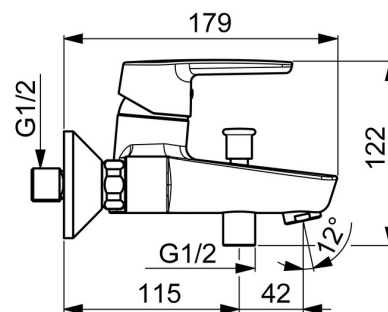

EAN: 4057304002939  
[static.hansa.com/51442193](https://static.hansa.com/51442193)

- Bad en douche
- Eengreeps
- Wandmontage
- Chroom
- Vaste uitloop
- CASCADE® mousseur
- Hendel met warm-koud-aanduiding, Eengreeps bediend
- Trekstelling, Automatische reset
- Temperatuurbegrenzer, Temperatuurbegrenzer (achteraf instelbaar)
- Terugslagklep,  $\varnothing$  35 mm keramisch binnenwerk voor debiet en temperatuur instelling
- S-koppelingen met rozetten
- Kraanhuis gemaakt van DZR messing

### Technische eigenschappen

DN-maat **DN15**  
 Warmwatertoevoer **max. +80°C**  
 Werkdruk **0.5-10 bar**  
 Aansluitmaat **G3/4**  
 Inbouwbreedte **150 ± 15 mm**  
 Projection **157 mm**  
 Terugstroom beveiliging (EN1717) **EB**  
 Materiaal **brass**