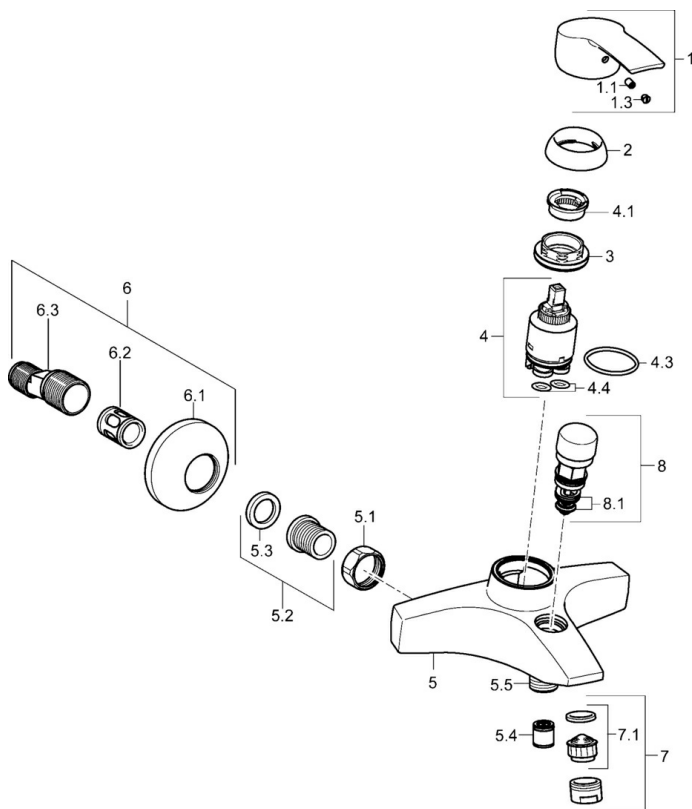

EAN: 4015474160439  
[static.hansa.com/51442173](http://static.hansa.com/51442173)

- Sprcha a vaňa
- Jednopáková
- Nástenná montáž
- Chróm
- Páka so symbolom teplej a studenej vody, Jedna ovládacia páka / rukoväť
- Ťažný prepínač, Výtokové rameno s integrovaným prepínačom, Automatické vrátenie prepínača do pôvodnej polohy
- Spätný ventil (-y)
- Excentrické etážky, Tlmiče
- Telo batérie z mosadze DZR

### Technické vlastnosti

Veľkosť DN (menovitý rozmer) **DN15**  
 Dodávka teplej vody **max. +80°C**  
 Pracovný tlak **0.5-10 bar**  
 Projection **158 mm**  
 Spätná klapka (STN EN 1717) **EB**

### SP51442173

Název	Kód
1 Ovládacia rukoväť	59914417
1.1 Skrutka, M5x8, SW2.5	59904755
1.3 Záslepka Sivá	59912112
2 Krytka, 33x3 mm	59912504
3 Prítlačná matica, M40x1	1003409V
4 Kartuš, 3.5 Eco	59912324
4 Kartuš, 3.5 Classic	59913075
4.1 Temperature adjustment limiter	59912325
4.3 O-kružok, d 28.24x2.62 Ukončené	59912590
4.4 O-kružok, d 10.10x1.60 Ukončené	59905072
5.1 Pripojovacie matice, G3/4, AF30	59902230
5.2 Seat, G1/2, L, WAF10	59904618
5.3 Tesniaci krúžok, 23.9x15.2x2	59902689
5.4 Spätný ventil	59905714
5.5 Závit bradavky, G1/2xM18x1	59911384
6 Excentrický, G3/4xG1/2	59904793
6.1 Kryt príruby	59904796
6.2 Tlmič	59904792
6.3 Excentrická spojka, G3/4xG1/2, DN15	59910254
7 Aerátor, M24x1 B	59905872
7.1 Aerátor, M22/M24	59905873
8 Prepínač	59910803
8.1 Tesnenie sada	59904791
N.I. Kľúč, SW30/34	59912108