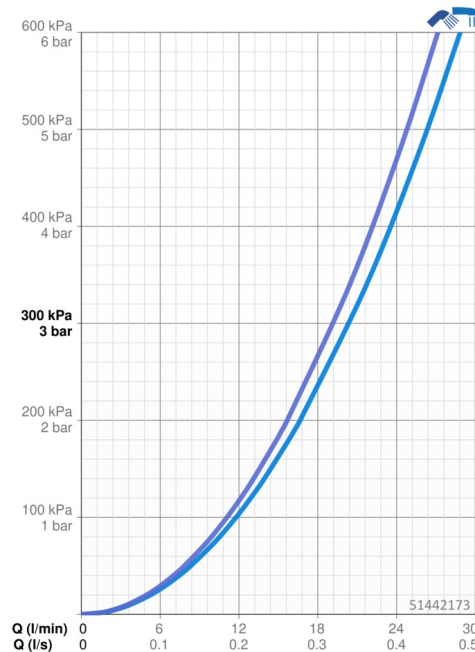

Technické údaje

Vlastnosti prietoku

Prietok pri tlaku 3 bar **20.4 / 19.2 l/min**

Technické vlastnosti

Veľkosť DN (menovitý rozmer) **DN15**
Dodávka teplej vody **max. +80°C**
Pracovný tlak **0.5-10 bar**
Projection **158 mm**
Spätná klapka (STN EN 1717) **EB**

Predpisy

Norma EN **EN 817**