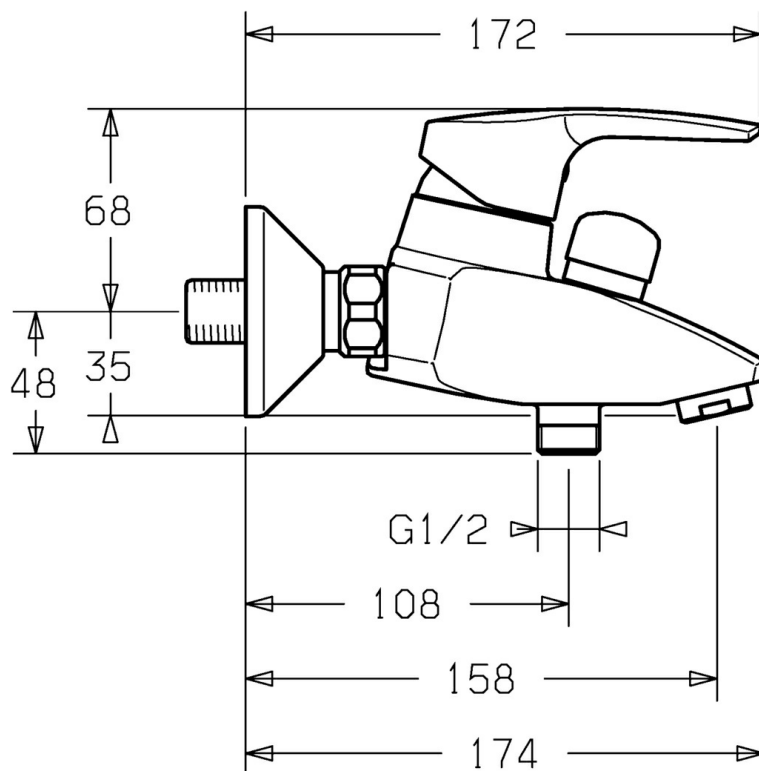

EAN: 4015474160439  
[static.hansa.com/51442173](http://static.hansa.com/51442173)

- Sprcha a vaňa
- Jednopáková
- Nástenná montáž
- Chróm
- Páka so symbolom teplej a studenej vody, Jedna ovládacia páka / rukoväť
- Ťažný prepínač, Výtokové rameno s integrovaným prepínačom, Automatické vrátenie prepínača do pôvodnej polohy
- Spätný ventil (-y)
- Excentrické etážky, Tlmiče
- Telo batérie z mosadze DZR

### Technické vlastnosti

Veľkosť DN (menovitý rozmer) **DN15**  
 Dodávka teplej vody **max. +80°C**  
 Pracovný tlak **0.5-10 bar**  
 Projection **158 mm**  
 Spätná klapka (STN EN 1717) **EB**

### SP51442173

Název	Kód
1 Ovládacia rukoväť	59914417
1.1 Skrutka, M5x8, SW2.5	59904755
1.3 Záslepka Sivá	59912112
2 Krytka, 33x3 mm	59912504
3 Prítlačná matica, M40x1	1003409V
4 Kartuš, 3.5 Eco	59912324
4 Kartuš, 3.5 Classic	59913075
4.1 Temperature adjustment limiter	59912325
4.3 O-kružok, d 28.24x2.62 Ukončené	59912590
4.4 O-kružok, d 10.10x1.60 Ukončené	59905072
5.1 Pripojovacie matice, G3/4, AF30	59902230
5.2 Seat, G1/2, L, WAF10	59904618
5.3 Tesniaci krúžok, 23.9x15.2x2	59902689
5.4 Spätný ventil	59905714
5.5 Závit bradavky, G1/2xM18x1	59911384
6 Excentrický, G3/4xG1/2	59904793
6.1 Kryt príruby	59904796
6.2 Tlmič	59904792
6.3 Excentrická spojka, G3/4xG1/2, DN15	59910254
7 Aerátor, M24x1 B	59905872
7.1 Aerátor, M22/M24	59905873
8 Prepínač	59910803
8.1 Tesnenie sada	59904791
N.I. Kľúč, SW30/34	59912108