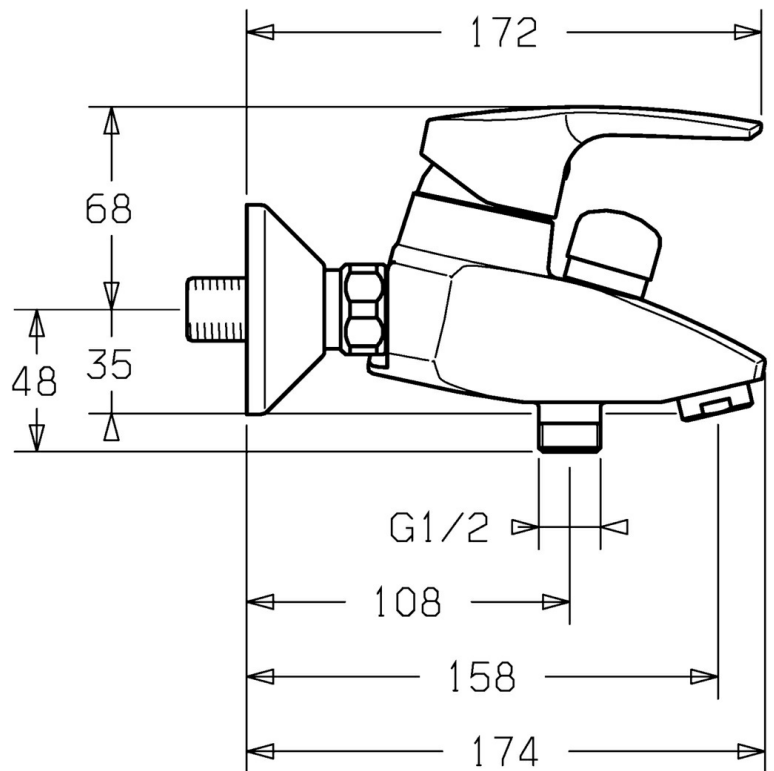

EAN: 4015474160439
static.hansa.com/51442173

- Bad en douche
- Eengreeps
- Wandmontage
- Chrom
- Hendel met warm-koud-aanduiding, Eengreeps bediend
- Trekstelling, In de uitloop geïntegreerd, Automatische reset
- Terugslagklep
- S-koppelingen met rozetten, Geluidsdemper(s)
- Kraanhuis gemaakt van DZR messing

Technische gegevens

Doorstromingseigenschappen

Doorstroomhoeveelheid bij 3 bar **20.4 / 19.2 l/min**

Technische eigenschappen

DN-maat **DN15**
 Warmwatertoevoer **max. +80°C**
 Werkdruk **0.5-10 bar**
 Projection **158 mm**
 Terugstroom beveiliging (EN1717) **EB**

Voorschriften

EN-norm **EN 817**

Reserveonderdelen

SP51442173

	Naam	Code
1	Hendel Chroom	59914417
1.1	Schroef, M5x8, SW2.5	59904755
1.3	Sierdop Grijs	59912112
2	Kap, 33x3 mm Chroom	59912504
3	Schroefring, M40x1	1003409V
4	Binnenwerk, 3.5 Eco	59912324
4	Binnenwerk, 3.5 Classic	59913075
4.1	Temperature adjustment limiter	59912325
4.3	O-ring, d 28.24x2.62 Stopgezet	59912590
4.4	O-ring, d 10.10x1.60 Stopgezet	59905072
5.1	Aansluiting moer, G3/4, AF30	59902230
5.2	Zetel, G1/2, L, WAF10	59904618
5.3	Borgring, 23.9x15.2x2	59902689
5.4	Terugslagklep	59905714
5.5	Schroefdraad tepel, G1/2xM18x1	59911384
6	Excentrieke, G3/4xG1/2 Chroom	59904793
6.1	Afdeksplaat Chroom	59904796
6.2	Geluiddemper	59904792
6.3	Excentrieke aansluiting, G3/4xG1/2, DN15	59910254
7	Mousseur, M24x1 B Chroom	59905872
7.1	Mousseur, M22/M24	59905873
8	Omsteller Chroom	59910803
8.1	Dichting	59904791
N.I.	Sleutel, SW30/34	59912108