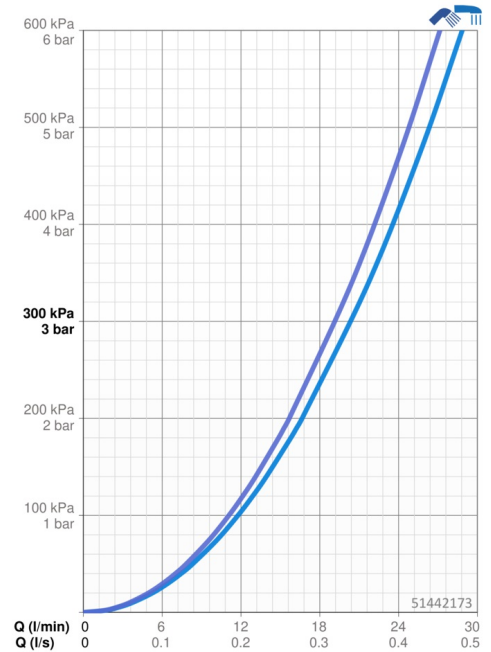

Technische gegevens

Doorstromingseigenschappen

Doorstroomhoeveelheid bij 3 bar **20.4 / 19.2 l/min**

Technische eigenschappen

DN-maat **DN15**
Warmwatertoevoer **max. +80°C**
Werkdruk **0.5-10 bar**
Projection **158 mm**
Terugstroom beveiliging (EN1717) **EB**

Voorschriften

EN-norm **EN 817**