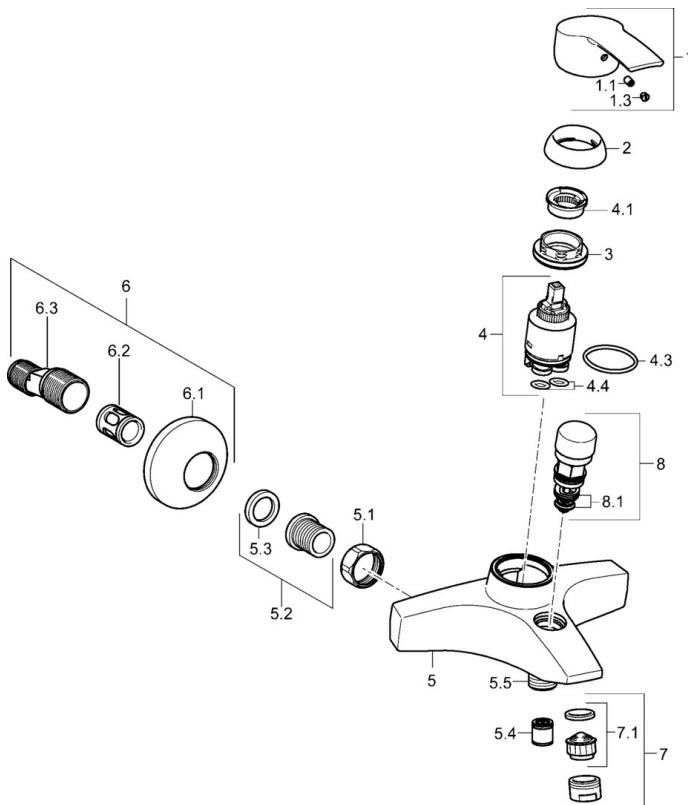

EAN: 4015474160439
static.hansa.com/51442173

- Bad en douche
- Eengreeps
- Wandmontage
- Chrom
- Hendel met warm-koud-aanduiding, Eengreeps bediend
- Trekstelling, In de uitloop geïntegreerd, Automatische reset
- Terugslagklep
- S-koppelingen met rozetten, Geluidsdemper(s)
- Kraanhuis gemaakt van DZR messing

Technische gegevens

Doorstromingseigenschappen

Doorstroomhoeveelheid bij 3 bar **20.4 / 19.2 l/min**

Technische eigenschappen

DN-maat **DN15**
 Warmwatertoevoer **max. +80°C**
 Werkdruk **0.5-10 bar**
 Projection **158 mm**
 Terugstroom beveiliging (EN1717) **EB**

Voorschriften

EN-norm **EN 817**

Reserveonderdelen

SP51442173

	Naam	Code
1	Hendel Chroom	59914417
1.1	Schroef, M5x8, SW2.5	59904755
1.3	Sierdop Grijs	59912112
2	Kap, 33x3 mm Chroom	59912504
3	Schroefring, M40x1	1003409V
4	Binnenwerk, 3.5 Eco	59912324
4	Binnenwerk, 3.5 Classic	59913075
4.1	Temperature adjustment limiter	59912325
4.3	O-ring, d 28.24x2.62 Stopgezet	59912590
4.4	O-ring, d 10.10x1.60 Stopgezet	59905072
5.1	Aansluiting moer, G3/4, AF30	59902230
5.2	Zetel, G1/2, L, WAF10	59904618
5.3	Borgring, 23.9x15.2x2	59902689
5.4	Terugslagklep	59905714
5.5	Schroefdraad tepel, G1/2xM18x1	59911384
6	Excentrieke, G3/4xG1/2 Chroom	59904793
6.1	Afdeksplaat Chroom	59904796
6.2	Geluiddemper	59904792
6.3	Excentrieke aansluiting, G3/4xG1/2, DN15	59910254
7	Mousseur, M24x1 B Chroom	59905872
7.1	Mousseur, M22/M24	59905873
8	Omsteller Chroom	59910803
8.1	Dichting	59904791
N.I.	Sleutel, SW30/34	59912108