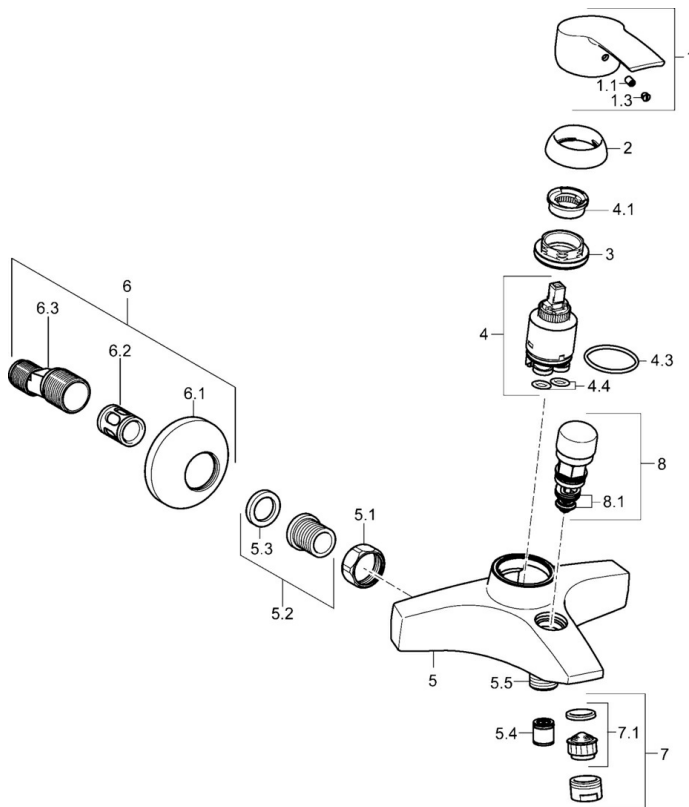

EAN: 4015474160439  
[static.hansa.com/51442173](https://static.hansa.com/51442173)

- Baignoire et douche
- Monocommande
- Montage mural
- Chrome
- Levier avec symbole C+F, Levier monocommande
- Inverseur à tirer, Inverseur intégré dans le bec, Réinitialisation automatique
- Valve(s) anti-retour
- Raccords excentriques, Silencieux
- Corps en laiton DZR

### Caractéristiques techniques

Taille DN (diamètre nominal) **DN15**  
 Alimentation en eau chaude **max. +80°C**  
 Pression de service **0.5-10 bar**  
 Saillie **158 mm**  
 Dispositif de protection (EN1717) **EB**

## Pièces de rechange

### SP51442173

	Nom	Code
1	Levier	59914417
1.1	Vis, M5x8, SW2.5	59904755
1.3	Capuchon Gris	59912112
2	Chape, 33x3 mm	59912504
3	Écrou de maintien, M40x1	1003409V
4	Cartouche, 3.5 Eco	59912324
4	Cartouche, 3.5 Classic	59913075
4.1	Temperature adjustment limiter	59912325
4.3	Joint, d 28.24x2.62 Arrêté	59912590
4.4	Joint, d 10.10x1.60 Arrêté	59905072
5.1	Écrou de connexion, G3/4, AF30	59902230
5.2	Siège, G1/2, L, WAF10	59904618
5.3	Joint, 23.9x15.2x2	59902689
5.4	Clapet anti-retour	59905714
5.5	Mamelon de fil, G1/2xM18x1	59911384
6	Excentrique, G3/4xG1/2	59904793
6.1	Rosaces	59904796
6.2	Silencieux	59904792
6.3	Connecteur excentrique, G3/4xG1/2, DN15	59910254
7	Aérateur, M24x1 B	59905872
7.1	Aérateur, M22/M24	59905873
8	Inverseur	59910803
8.1	Set de fixation pour bec	59904791
N.I.	Clef, SW30/34	59912108