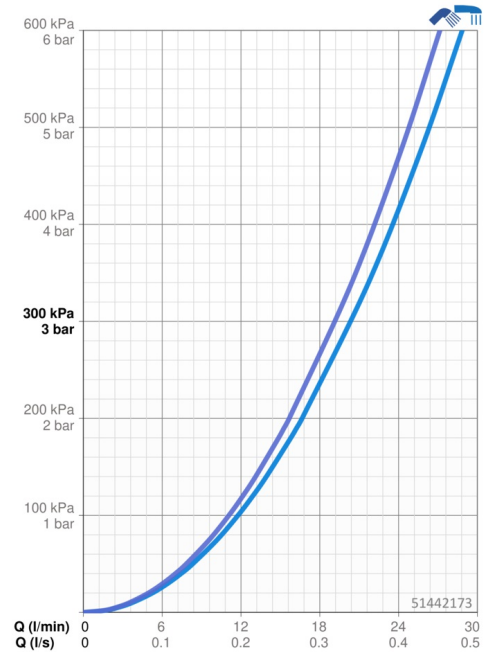

Caractéristiques techniques

Caractéristiques de débit

Débit à 3 bar **20.4 / 19.2 l/min**

Caractéristiques techniques

Taille DN (diamètre nominal) **DN15**
Alimentation en eau chaude **max. +80°C**
Pression de service **0.5-10 bar**
Saillie **158 mm**
Dispositif de protection (EN1717) **EB**

Règlementations

Norme EN **EN 817**