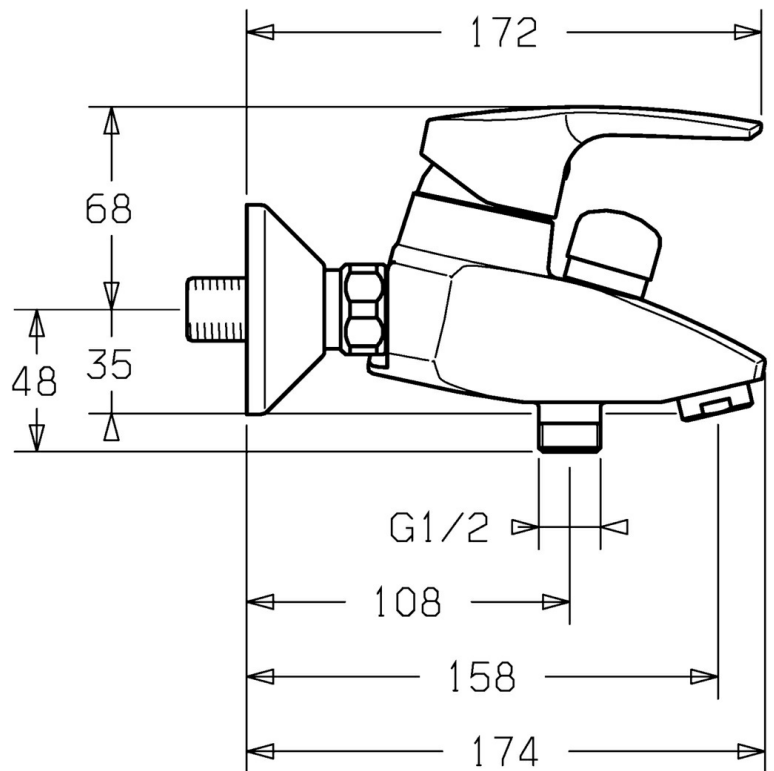

EAN: 4015474160439  
[static.hansa.com/51442173](https://static.hansa.com/51442173)

- Baignoire et douche
- Monocommande
- Montage mural
- Chrome
- Levier avec symbole C+F, Levier monocommande
- Inverseur à tirer, Inverseur intégré dans le bec, Réinitialisation automatique
- Valve(s) anti-retour
- Raccords excentriques, Silencieux
- Corps en laiton DZR

## Caractéristiques techniques

### Caractéristiques techniques

Taille DN (diamètre nominal) **DN15**  
 Alimentation en eau chaude **max. +80°C**  
 Pression de service **0.5-10 bar**  
 Saillie **158 mm**  
 Dispositif de protection (EN1717) **EB**

### SP51442173

	Nom	Code
1	Levier	59914417
1.1	Vis, M5x8, SW2.5	59904755
1.3	Capuchon Gris	59912112
2	Chape, 33x3 mm	59912504
3	Écrou de maintien, M40x1	1003409V
4	Cartouche, 3.5 Eco	59912324
4	Cartouche, 3.5 Classic	59913075
4.1	Temperature adjustment limiter	59912325
4.3	Joint, d 28.24x2.62 Arrêté	59912590
4.4	Joint, d 10.10x1.60 Arrêté	59905072
5.1	Écrou de connexion, G3/4, AF30	59902230
5.2	Siège, G1/2, L, WAF10	59904618
5.3	Joint, 23.9x15.2x2	59902689
5.4	Clapet anti-retour	59905714
5.5	Mamelon de fil, G1/2xM18x1	59911384
6	Excentrique, G3/4xG1/2	59904793
6.1	Rosaces	59904796
6.2	Silencieux	59904792
6.3	Connecteur excentrique, G3/4xG1/2, DN15	59910254
7	Aérateur, M24x1 B	59905872
7.1	Aérateur, M22/M24	59905873
8	Inverseur	59910803
8.1	Set de fixation pour bec	59904791
N.I.	Clef, SW30/34	59912108