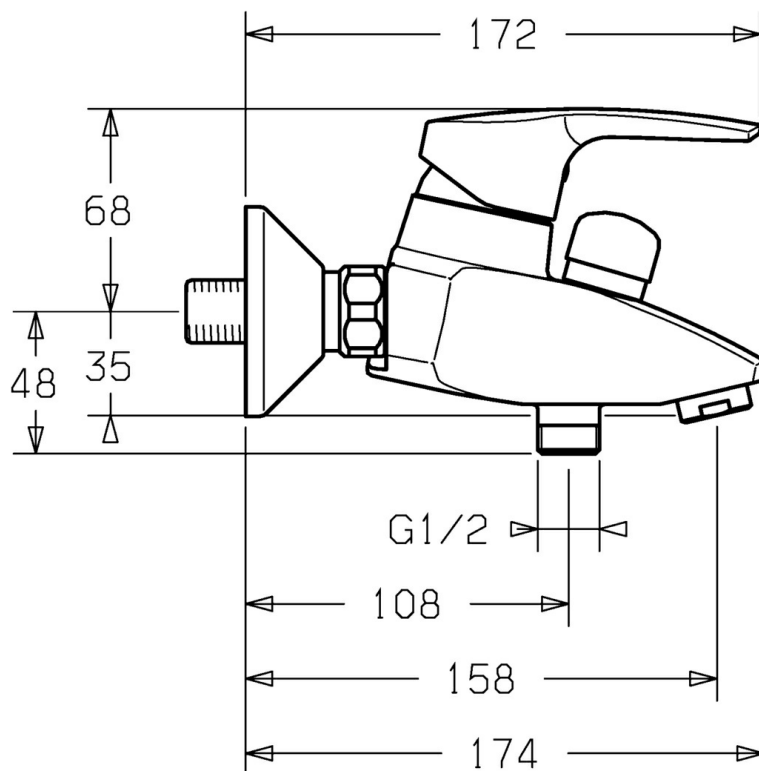

EAN: 4015474160439
static.hansa.com/51442173

- Wanne & Dusche
- Einhebelmischer
- Wandmontage
- Chrom
- Hebel mit W+K-Kennzeichnung, Einhandbedienhebel/Griff
- Zugumsteller, Umstellung im Auslauf integriert, Automatische Rückstellung
- Rückflussverhinderer
- S-Anschlüsse, Schalldämpfer
- Armaturenkörper aus entzinkungsbeständigem Messing (DZR)

Technische Daten

Durchflusseigenschaften

Durchfluss bei 3 bar **20.4 / 19.2 l/min**

Technische Eigenschaften

DN-Größe (Nennmaß) **DN15**
 Warmwasserversorgung **max. +80°C**
 Arbeitsdruck **0.5-10 bar**
 Ausladung **158 mm**
 Sicherungseinrichtung (EN1717) **EB**

Vorschriften

EN Standard **EN 817**

Ersatzteile

SP51442173

	Name	Art.-Nr.
1	Hebel	59914417
1.1	Schraube, M5x8, SW2.5	59904755
1.3	Dekorkappe Grau	59912112
2	Abdeckkappe, 33x3 mm	59912504
3	Spann-Mutter, M40x1	1003409V
4	Kartusche, 3.5 Eco	59912324
4	Kartusche, 3.5 Classic	59913075
4.1	Temperatur-Anschlagring	59912325
4.3	O-Ring, d 28.24x2.62 Ausgelaufen	59912590
4.4	O-Ring, d 10.10x1.60 Ausgelaufen	59905072
5.1	Anschlussmutter, G3/4, AF30	59902230
5.2	Sitz, G1/2, L, WAF10	59904618
5.3	Haltering, 23.9x15.2x2	59902689
5.4	Rückschlagventil	59905714
5.5	Gewindenippel, G1/2xM18x1	59911384
6	S-Anschluss, G3/4xG1/2	59904793
6.1	Rosette	59904796
6.2	Schalldämpfer	59904792
6.3	Exzenter-Anschluss, G3/4xG1/2, DN15	59910254
7	Luftsprudler, M24x1 B	59905872
7.1	Luftsprudler, M22/M24	59905873
8	Umsteller, automatisch	59910803
8.1	Dichtungskit	59904791
N.I.	Schlüssel, SW30/34	59912108