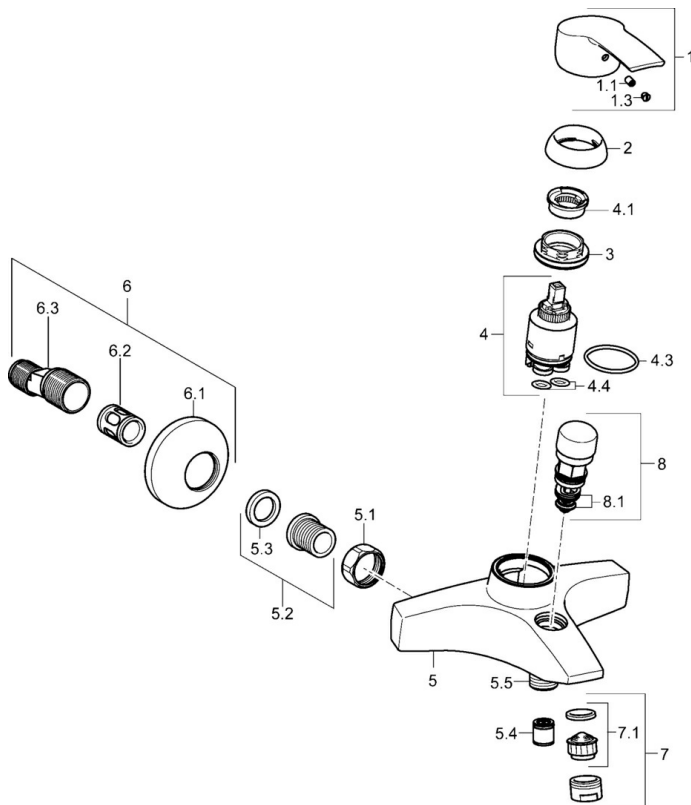

EAN: 4015474160439
static.hansa.com/51442173

- Wanne & Dusche
- Einhebelmischer
- Wandmontage
- Chrom
- Hebel mit W+K-Kennzeichnung, Einhandbedienhebel/Griff
- Zugumsteller, Umstellung im Auslauf integriert, Automatische Rückstellung
- Rückflussverhinderer
- S-Anschlüsse, Schalldämpfer
- Armaturenkörper aus entzinkungsbeständigem Messing (DZR)

Technische Daten

Durchflusseigenschaften

Durchfluss bei 3 bar **20.4 / 19.2 l/min**

Technische Eigenschaften

DN-Größe (Nennmaß) **DN15**
 Warmwasserversorgung **max. +80°C**
 Arbeitsdruck **0.5-10 bar**
 Ausladung **158 mm**
 Sicherungseinrichtung (EN1717) **EB**

Vorschriften

EN Standard **EN 817**

Ersatzteile

SP51442173

	Name	Art.-Nr.
1	Hebel	59914417
1.1	Schraube, M5x8, SW2.5	59904755
1.3	Dekorkappe Grau	59912112
2	Abdeckkappe, 33x3 mm	59912504
3	Spann-Mutter, M40x1	1003409V
4	Kartusche, 3.5 Eco	59912324
4	Kartusche, 3.5 Classic	59913075
4.1	Temperatur-Anschlagring	59912325
4.3	O-Ring, d 28.24x2.62 Ausgelaufen	59912590
4.4	O-Ring, d 10.10x1.60 Ausgelaufen	59905072
5.1	Anschlussmutter, G3/4, AF30	59902230
5.2	Sitz, G1/2, L, WAF10	59904618
5.3	Haltering, 23.9x15.2x2	59902689
5.4	Rückschlagventil	59905714
5.5	Gewindenippel, G1/2xM18x1	59911384
6	S-Anschluss, G3/4xG1/2	59904793
6.1	Rosette	59904796
6.2	Schalldämpfer	59904792
6.3	Exzenter-Anschluss, G3/4xG1/2, DN15	59910254
7	Luftsprudler, M24x1 B	59905872
7.1	Luftsprudler, M22/M24	59905873
8	Umsteller, automatisch	59910803
8.1	Dichtungskit	59904791
N.I.	Schlüssel, SW30/34	59912108