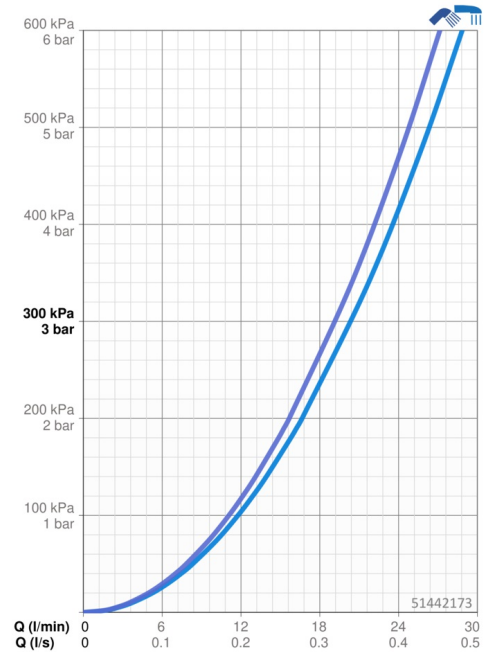

Technische Daten

Durchflusseigenschaften

Durchfluss bei 3 bar **20.4 / 19.2 l/min**

Technische Eigenschaften

DN-Größe (Nennmaß) **DN15**
Warmwasserversorgung **max. +80°C**
Arbeitsdruck **0.5-10 bar**
Ausladung **158 mm**
Sicherungseinrichtung (EN1717) **EB**

Vorschriften

EN Standard **EN 817**