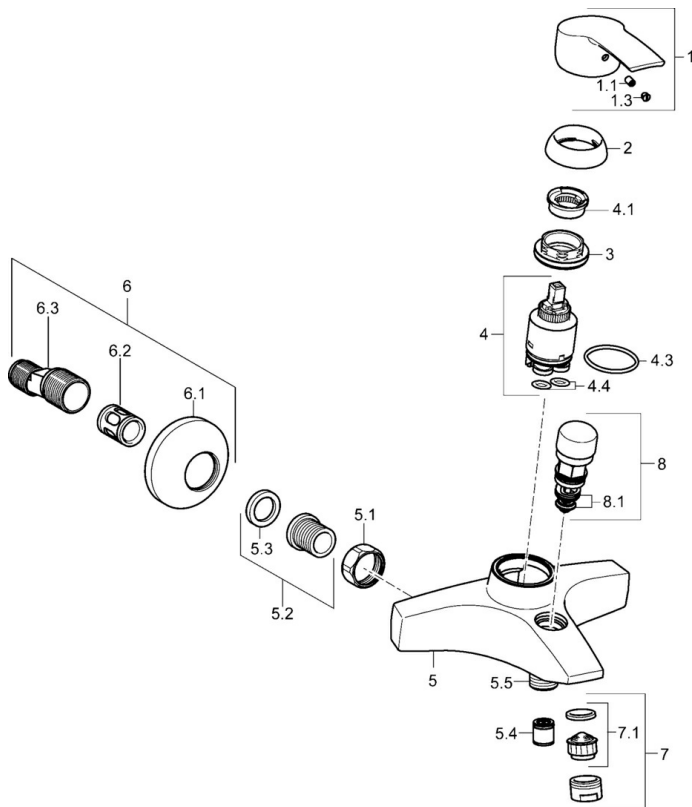

EAN: 4015474160439
static.hansa.com/51442173

- Sprcha & vana
- Jednopáková
- Montáž na zeď
- Chrom
- Páka se symboly teplé a studené vody, Jedna ovládací páka / rukojeť
- Tažný přepínač, Výtokové rameno s integrovaným přepínačem, Automatické vrácení přepínače do původní polohy
- Zpětný ventil (-y)
- Etážky, Tlumiče
- Tělo baterie z mosazi DZR

Technické údaje

Vlastnosti průtoku

Průtokové množství při 3 bar **20.4 / 19.2 l/min**

Technické vlastnosti

Velikost DN (jmenovitý rozměr) **DN15**
 Zdroj teplé vody **max. +80°C**
 Pracovní tlak **0.5-10 bar**
 Projection **158 mm**
 Zabezpečení proti zpětnému toku (ČSN EN 1717) **EB**

Předpisy

Norma EN **EN 817**

Náhradní díly

SP51442173

	Název	Kód
1	Páka	59914417
1.1	Šroub, M5x8, SW2.5	59904755
1.3	Záslepka Šedá	59912112
2	Krytka, 33x3 mm	59912504
3	Upevňovací matice, M40x1	1003409V
4	Kartuše, 3.5 Eco	59912324
4	Kartuše, 3.5 Classic	59913075
4.1	Temperature adjustment limiter	59912325
4.3	O-kroužek, d 28.24x2.62 Ukončeno	59912590
4.4	O-kroužek, d 10.10x1.60 Ukončeno	59905072
5.1	Připojovací matice, G3/4, AF30	59902230
5.2	Seat, G1/2, L, WAF10	59904618
5.3	Těsnící kroužek, 23.9x15.2x2	59902689
5.4	Zpětný ventil	59905714
5.5	Závit bradavky, G1/2xM18x1	59911384
6	Excentrický, G3/4xG1/2	59904793
6.1	Kryt příruby	59904796
6.2	Tlumič	59904792
6.3	Excentrická spojka, G3/4xG1/2, DN15	59910254
7	Aerator, M24x1 B	59905872
7.1	Aerator, M22/M24	59905873
8	Přepínač	59910803
8.1	Těsnící sada	59904791
N.I.	Klíč, SW30/34	59912108