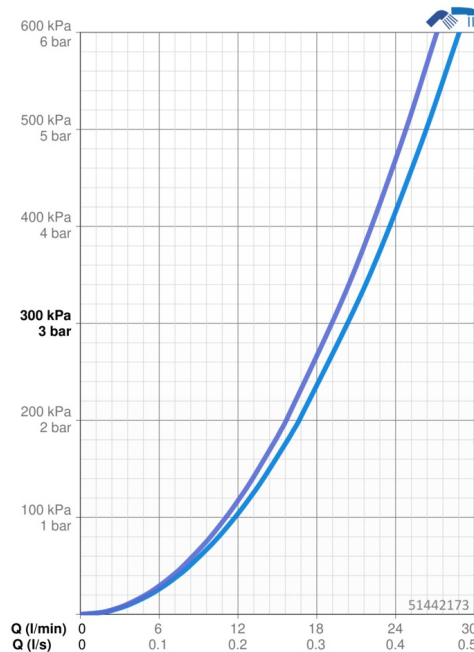

EAN: 4015474160439
static.hansa.com/51442173

- Sprcha & vana
- Jednopáková
- Montáž na zeď
- Chrom
- Páka se symboly teplé a studené vody, Jedna ovládací páka / rukojeť
- Tažný přepínač, Výtokové rameno s integrovaným přepínačem, Automatické vrácení přepínače do původní polohy
- Zpětný ventil (-y)
- Etážky, Tlumiče
- Tělo baterie z mosazi DZR

Technické údaje

Vlastnosti průtoku

Průtokové množství při 3 bar **20.4 / 19.2 l/min**

Technické vlastnosti

Velikost DN (jmenovitý rozměr) **DN15**
 Zdroj teplé vody **max. +80°C**
 Pracovní tlak **0.5-10 bar**
 Projection **158 mm**
 Zabezpečení proti zpětnému toku (ČSN EN 1717) **EB**

Předpisy

Norma EN **EN 817**

Náhradní díly

SP51442173

	Název	Kód
1	Páka	59914417
1.1	Šroub, M5x8, SW2.5	59904755
1.3	Záslepka Šedá	59912112
2	Krytka, 33x3 mm	59912504
3	Upevňovací matice, M40x1	1003409V
4	Kartuše, 3.5 Eco	59912324
4	Kartuše, 3.5 Classic	59913075
4.1	Temperature adjustment limiter	59912325
4.3	O-kroužek, d 28.24x2.62 Ukončeno	59912590
4.4	O-kroužek, d 10.10x1.60 Ukončeno	59905072
5.1	Připojovací matice, G3/4, AF30	59902230
5.2	Seat, G1/2, L, WAF10	59904618
5.3	Těsnící kroužek, 23.9x15.2x2	59902689
5.4	Zpětný ventil	59905714
5.5	Závit bradavky, G1/2xM18x1	59911384
6	Excentrický, G3/4xG1/2	59904793
6.1	Kryt příruby	59904796
6.2	Tlumič	59904792
6.3	Excentrická spojka, G3/4xG1/2, DN15	59910254
7	Aerator, M24x1 B	59905872
7.1	Aerator, M22/M24	59905873
8	Přepínač	59910803
8.1	Těsnící sada	59904791
N.I.	Klíč, SW30/34	59912108