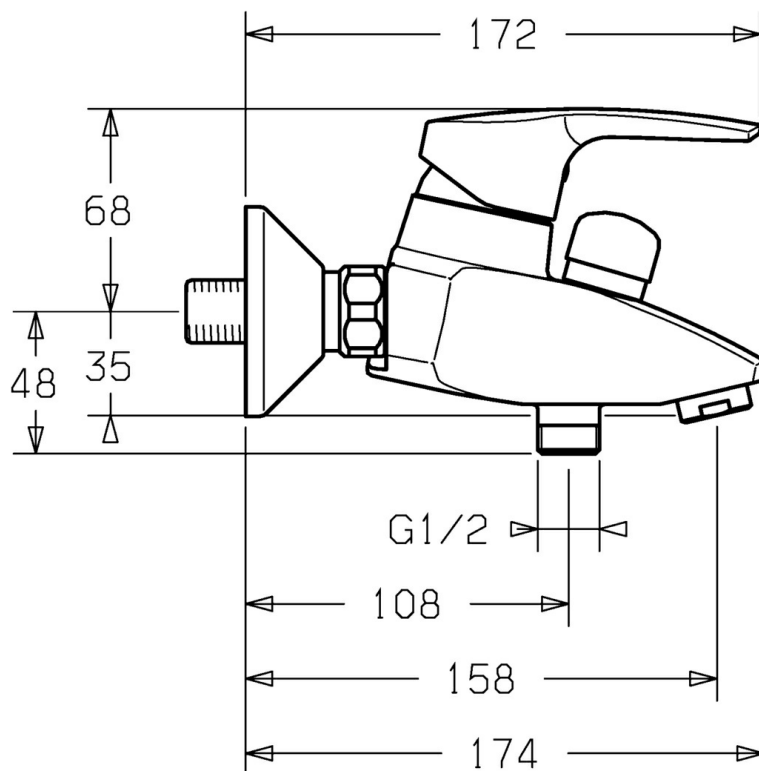

EAN: 4015474160439
static.hansa.com/51442173

- Sprcha & vana
- Jednopáková
- Montáž na zeď
- Chrom
- Páka se symboly teplé a studené vody, Jedna ovládací páka / rukojeť
- Tažný přepínač, Výtokové rameno s integrovaným přepínačem, Automatické vrácení přepínače do původní polohy
- Zpětný ventil (-y)
- Etážky, Tlumiče
- Tělo baterie z mosazi DZR

Technické údaje

Vlastnosti průtoku

Průtokové množství při 3 bar **20.4 / 19.2 l/min**

Technické vlastnosti

Velikost DN (jmenovitý rozměr) **DN15**
 Zdroj teplé vody **max. +80°C**
 Pracovní tlak **0.5-10 bar**
 Projection **158 mm**
 Zabezpečení proti zpětnému toku (ČSN EN 1717) **EB**

Předpisy

Norma EN **EN 817**

Náhradní díly

SP51442173

	Název	Kód
1	Páka	59914417
1.1	Šroub, M5x8, SW2.5	59904755
1.3	Záslepka Šedá	59912112
2	Krytka, 33x3 mm	59912504
3	Upevňovací matice, M40x1	1003409V
4	Kartuše, 3.5 Eco	59912324
4	Kartuše, 3.5 Classic	59913075
4.1	Temperature adjustment limiter	59912325
4.3	O-kroužek, d 28.24x2.62 Ukončeno	59912590
4.4	O-kroužek, d 10.10x1.60 Ukončeno	59905072
5.1	Připojovací matice, G3/4, AF30	59902230
5.2	Seat, G1/2, L, WAF10	59904618
5.3	Těsnící kroužek, 23.9x15.2x2	59902689
5.4	Zpětný ventil	59905714
5.5	Závit bradavky, G1/2xM18x1	59911384
6	Excentrický, G3/4xG1/2	59904793
6.1	Kryt příruby	59904796
6.2	Tlumič	59904792
6.3	Excentrická spojka, G3/4xG1/2, DN15	59910254
7	Aerator, M24x1 B	59905872
7.1	Aerator, M22/M24	59905873
8	Přepínač	59910803
8.1	Těsnící sada	59904791
N.I.	Klíč, SW30/34	59912108