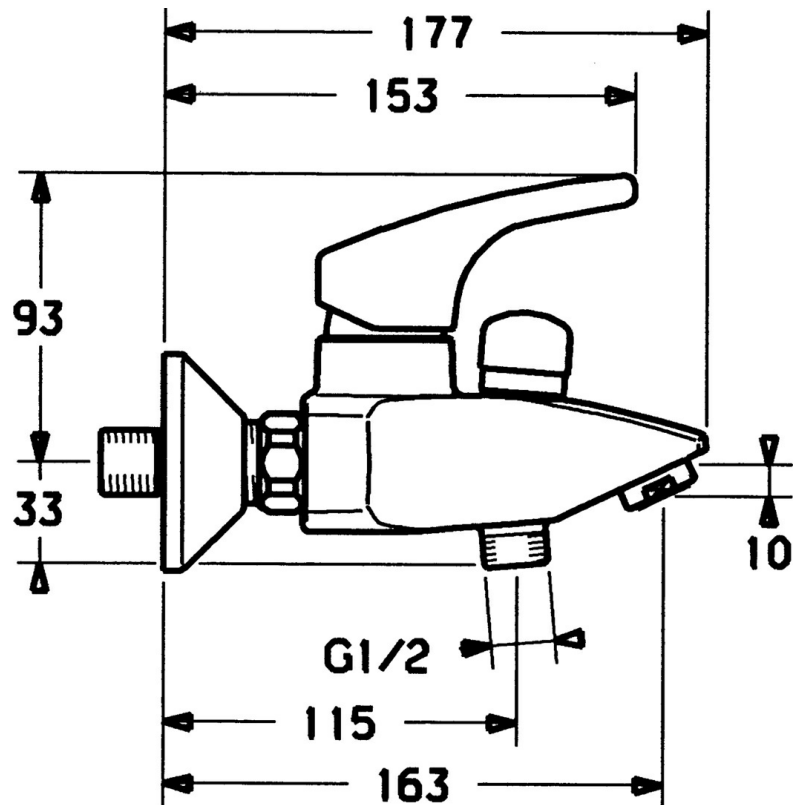

EAN: 4015474038363
static.hansa.com/51442103

- Sprcha a vaňa
- Jednopáková
- Nástenná montáž
- Chróm
- Jedna ovládací páka / rukovät, Páka so symbolom teplej a studenej vody
- Spätný ventil (-y)
- Tlmiče

Technické údaje

Technické vlastnosti

Dodávka teplej vody	max. +80°C
Pracovný tlak	0.5-10 bar
Spätná klapka (STN EN 1717)	EB

Predpisy

Norma EN	EN 817
----------	--------