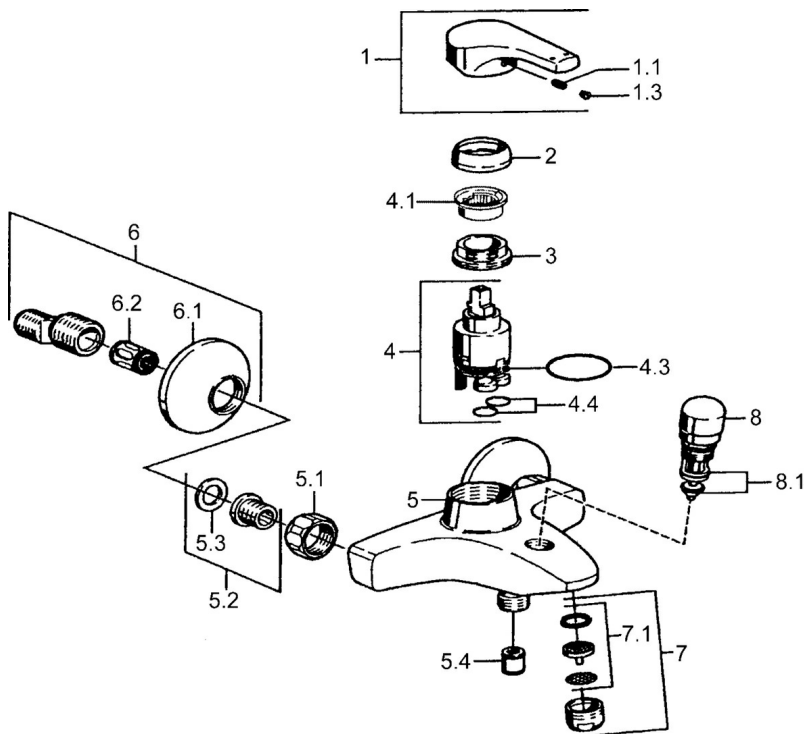

EAN: 4015474038363  
[static.hansa.com/51442103](https://static.hansa.com/51442103)

- Bad en douche
- Eengreeps
- Wandmontage
- Chrom
- Eengreeps bediend, Hendel met warm-koud-aanduiding
- Terugslagklep
- Geluïdsdemper(s)

## Technische gegevens

### Technische eigenschappen

Warmwatertoevoer	max. +80°C
Werkdruk	0.5-10 bar
Terugstroom beveiliging (EN1717)	EB

### SP51442103

	Naam	Code
1	Hendel Chroom Stopgezet	59951583
1.1	Schroef, M5x8, SW2,5	59904755
1.3	Sierdop Grijs	59912112
2	Kap Chroom	59912110
3	Schroefring, M37x1, AF30 Stopgezet	59912111
4	Binnenwerk, 3.5 Eco	59912324
4.1	Temperature adjustment limiter	59912325
4.4	O-ring, d 10.10x1.60 Stopgezet	59905072
5.1	Aansluiting moer, G3/4, AF30	59902230
5.2	Zetel, G1/2, L, WAF10	59904618
5.3	Borgring, 23.9x15.2x2	59902689
5.4	Terugslagklep	59905714
6	Excentrieke, G3/4xG1/2 Chroom	59904793
6.1	Afdekscherm Chroom	59904796
6.2	Geluiddemper	59904792
7	Mousseur, M24x1 B Chroom	59905872
7.1	Mousseur, M22/M24	59905873
8	Omsteller Chroom	59910803
8.1	Dichting	59904791
N.I.	Sleutel, SW30/34	59912108