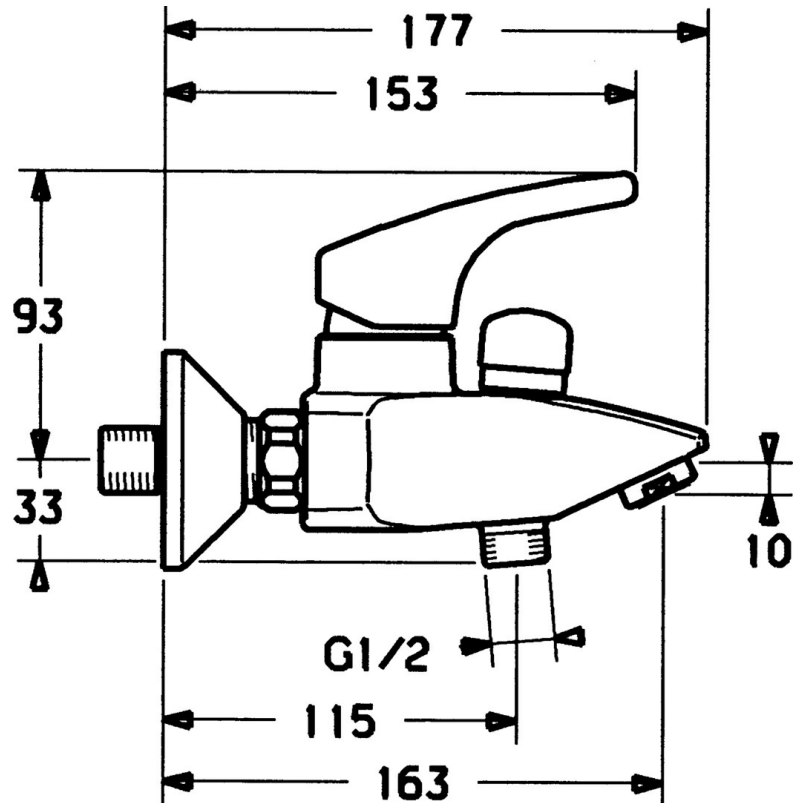

EAN: 4015474038363  
[static.hansa.com/51442103](https://static.hansa.com/51442103)

- Bad en douche
- Eengreeps
- Wandmontage
- Chrom
- Eengreeps bediend, Hendel met warm-koud-aanduiding
- Terugslagklep
- Geluïdsdemper(s)

## Technische gegevens

### Technische eigenschappen

Warmwatertoevoer	max. +80°C
Werkdruk	0.5-10 bar
Terugstroom beveiliging (EN1717)	EB

### SP51442103

	Naam	Code
1	Hendel Chroom Stopgezet	59951583
1.1	Schroef, M5x8, SW2,5	59904755
1.3	Sierdop Grijs	59912112
2	Kap Chroom	59912110
3	Schroefring, M37x1, AF30 Stopgezet	59912111
4	Binnenwerk, 3.5 Eco	59912324
4.1	Temperature adjustment limiter	59912325
4.4	O-ring, d 10.10x1.60 Stopgezet	59905072
5.1	Aansluiting moer, G3/4, AF30	59902230
5.2	Zetel, G1/2, L, WAF10	59904618
5.3	Borgring, 23.9x15.2x2	59902689
5.4	Terugslagklep	59905714
6	Excentrieke, G3/4xG1/2 Chroom	59904793
6.1	Afdekscherm Chroom	59904796
6.2	Geluiddemper	59904792
7	Mousseur, M24x1 B Chroom	59905872
7.1	Mousseur, M22/M24	59905873
8	Omsteller Chroom	59910803
8.1	Dichting	59904791
N.I.	Sleutel, SW30/34	59912108