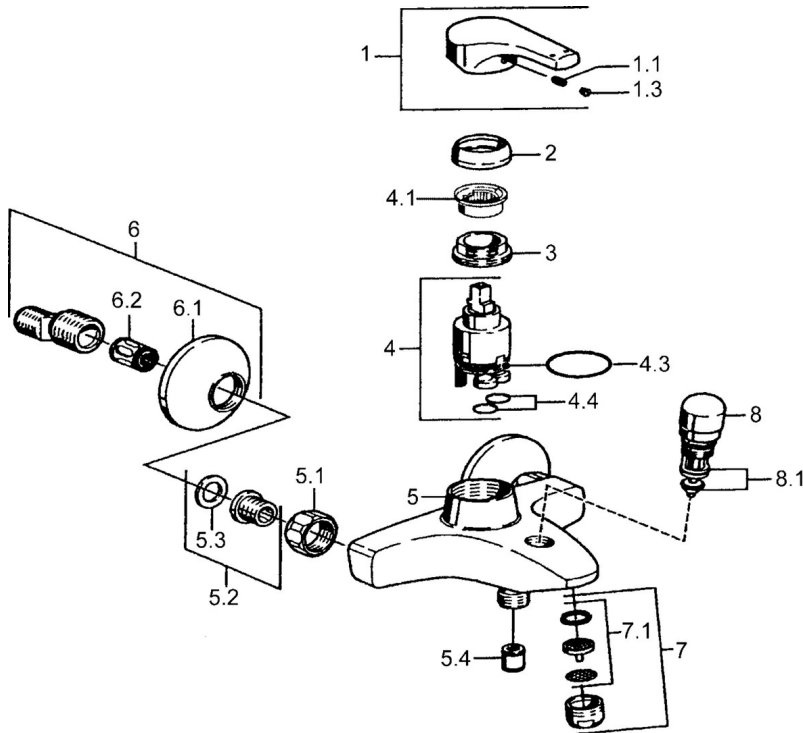

EAN: 4015474038363  
[static.hansa.com/51442103](http://static.hansa.com/51442103)

- Wanne & Dusche
- Einhebelmischer
- Wandmontage
- Chrom
- Einhandbedienhebel/Griff, Hebel mit W+K-Kennzeichnung
- Rückflussverhinderer
- Schalldämpfer

### Technische Eigenschaften

Warmwasserversorgung	max. +80°C
Arbeitsdruck	0.5-10 bar
Sicherungseinrichtung (EN1717)	EB

### SP51442103

	Name	Art.-Nr.
1	Hebel Ausgelaufen	59951583
1.1	Schraube, M5x8, SW2.5	59904755
1.3	Dekorkappe Grau	59912112
2	Abdeckkappe	59912110
3	Spann-Mutter, M37x1, AF30 Ausgelaufen	59912111
4	Kartusche, 3.5 Eco	59912324
4.1	Temperatur-Anschlagring	59912325
4.4	O-Ring, d 10.10x1.60 Ausgelaufen	59905072
5.1	Anschlussmutter, G3/4, AF30	59902230
5.2	Sitz, G1/2, L, WAF10	59904618
5.3	Haltering, 23.9x15.2x2	59902689
5.4	Rückschlagventil	59905714
6	S-Anschluss, G3/4xG1/2	59904793
6.1	Rosette	59904796
6.2	Schalldämpfer	59904792
7	Luftsprudler, M24x1 B	59905872
7.1	Luftsprudler, M22/M24	59905873
8	Umsteller, automatisch	59910803
8.1	DichtungsKit	59904791
N.I.	Schlüssel, SW30/34	59912108