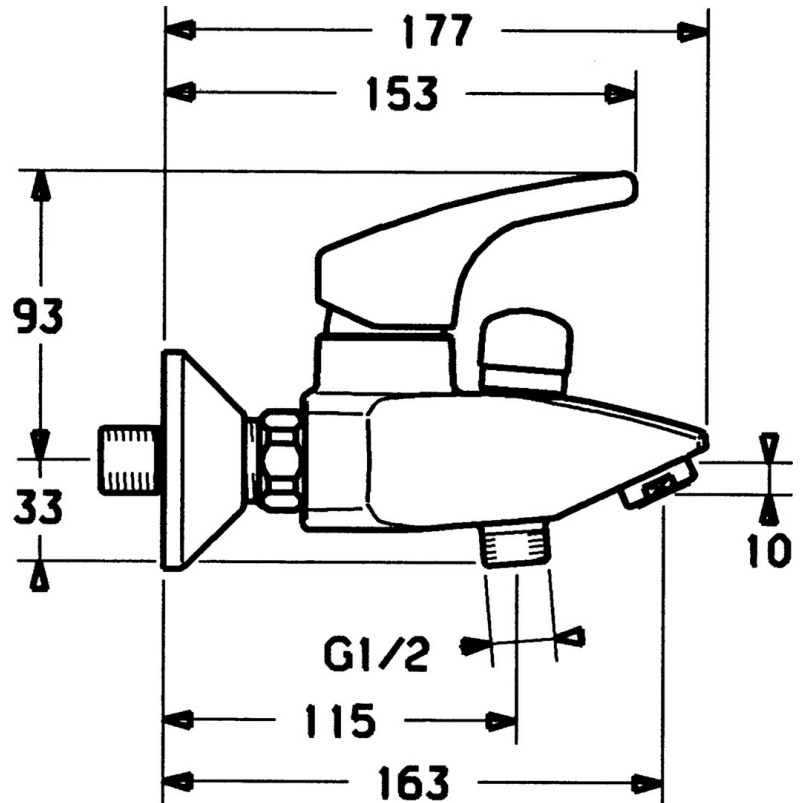

EAN: 4015474038363  
[static.hansa.com/51442103](http://static.hansa.com/51442103)

- Wanne & Dusche
- Einhebelmischer
- Wandmontage
- Chrom
- Einhandbedienhebel/Griff, Hebel mit W+K-Kennzeichnung
- Rückflussverhinderer
- Schalldämpfer

## Technische Daten

### Technische Eigenschaften

Warmwasserversorgung	max. +80°C
Arbeitsdruck	0.5-10 bar
Sicherungseinrichtung (EN1717)	EB

### SP51442103

	Name	Art.-Nr.
1	Hebel Ausgelaufen	59951583
1.1	Schraube, M5x8, SW2.5	59904755
1.3	Dekorkappe Grau	59912112
2	Abdeckkappe	59912110
3	Spann-Mutter, M37x1, AF30 Ausgelaufen	59912111
4	Kartusche, 3.5 Eco	59912324
4.1	Temperatur-Anschlagring	59912325
4.4	O-Ring, d 10.10x1.60 Ausgelaufen	59905072
5.1	Anschlussmutter, G3/4, AF30	59902230
5.2	Sitz, G1/2, L, WAF10	59904618
5.3	Haltering, 23.9x15.2x2	59902689
5.4	Rückschlagventil	59905714
6	S-Anschluss, G3/4xG1/2	59904793
6.1	Rosette	59904796
6.2	Schalldämpfer	59904792
7	Luftsprudler, M24x1 B	59905872
7.1	Luftsprudler, M22/M24	59905873
8	Umsteller, automatisch	59910803
8.1	DichtungsKit	59904791
N.I.	Schlüssel, SW30/34	59912108