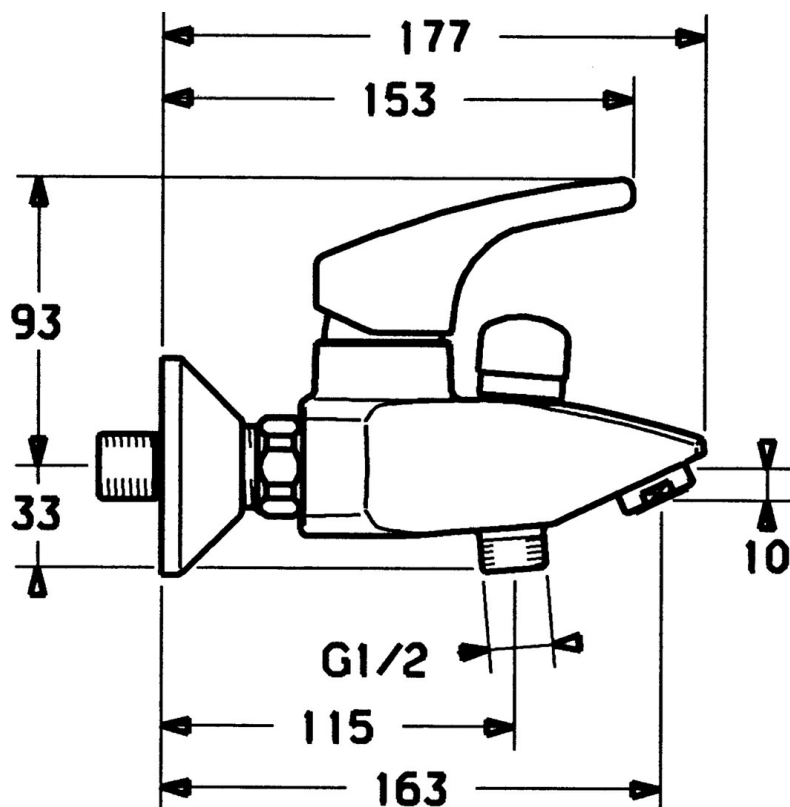

EAN: 4015474038363
static.hansa.com/51442103

- Sprcha & vana
- Jednopáková
- Montáž na zeď
- Chrom
- Jedna ovládací páka / rukojeť, Páka se symboly teplé a studené vody
- Zpětný ventil (-y)
- Tlumiče

Technické údaje

Technické vlastnosti

Zdroj teplé vody	max. +80°C
Pracovní tlak	0.5-10 bar
Zabezpečení proti zpětnému toku (ČSN EN 1717)	EB

Předpisy

Norma EN	EN 817
----------	---------------

Náhradní díly

SP51442103

	Název	Kód
1	Páka Ukončeno	59951583
1.1	Šroub, M5x8, SW2.5	59904755
1.3	Záslepka Šedá	59912112
2	Krytka	59912110
3	Upevňovací matice, M37x1, AF30 Ukončeno	59912111
4	Kartuše, 3.5 Eco	59912324
4.1	Temperature adjustment limiter	59912325
4.4	O-kroužek, d 10.10x1.60 Ukončeno	59905072
5.1	Připojovací matice, G3/4, AF30	59902230
5.2	Seat, G1/2, L, WAF10	59904618
5.3	Těsnící kroužek, 23.9x15.2x2	59902689
5.4	Zpětný ventil	59905714
6	Excentrický, G3/4xG1/2	59904793
6.1	Kryt příruby	59904796
6.2	Tlumič	59904792
7	Aerator, M24x1 B	59905872
7.1	Aerator, M22/M24	59905873
8	Přepínač	59910803
8.1	Těsnící sada	59904791
N.I.	Klíč, SW30/34	59912108