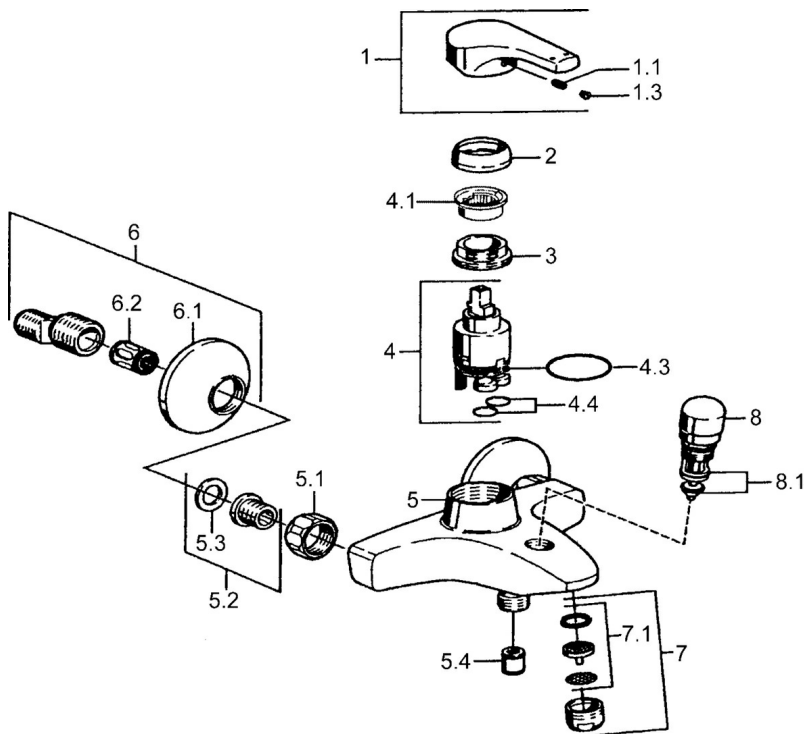

EAN: 4015474038363
static.hansa.com/51442103

- Sprcha & vana
- Jednopáková
- Montáž na zeď
- Chrom
- Jedna ovládací páka / rukojeť, Páka se symboly teplé a studené vody
- Zpětný ventil (-y)
- Tlumiče

Technické údaje

Technické vlastnosti

Zdroj teplé vody	max. +80°C
Pracovní tlak	0.5-10 bar
Zabezpečení proti zpětnému toku (ČSN EN 1717)	EB

Předpisy

Norma EN	EN 817
----------	---------------

Náhradní díly

SP51442103

	Název	Kód
1	Páka Ukončeno	59951583
1.1	Šroub, M5x8, SW2.5	59904755
1.3	Záslepka Šedá	59912112
2	Krytka	59912110
3	Upevňovací matice, M37x1, AF30 Ukončeno	59912111
4	Kartuše, 3.5 Eco	59912324
4.1	Temperature adjustment limiter	59912325
4.4	O-kroužek, d 10.10x1.60 Ukončeno	59905072
5.1	Připojovací matice, G3/4, AF30	59902230
5.2	Seat, G1/2, L, WAF10	59904618
5.3	Těsnící kroužek, 23.9x15.2x2	59902689
5.4	Zpětný ventil	59905714
6	Excentrický, G3/4xG1/2	59904793
6.1	Kryt příruby	59904796
6.2	Tlumič	59904792
7	Aerator, M24x1 B	59905872
7.1	Aerator, M22/M24	59905873
8	Přepínač	59910803
8.1	Těsnící sada	59904791
N.I.	Klíč, SW30/34	59912108