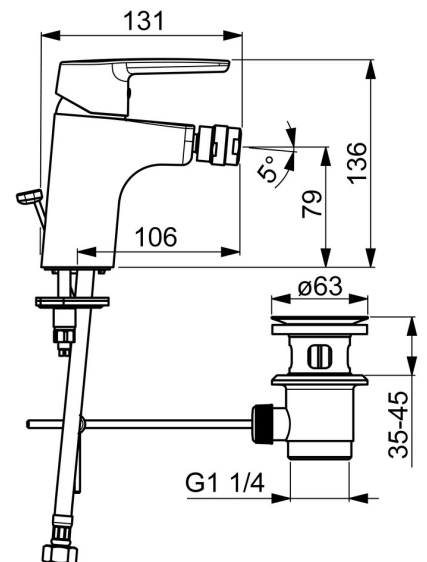

EAN: 4057304004018
static.hansa.com/51433293

- Bidet
- Jednopáková
- Stojanková
- Chróm
- Pevné výtokové rameno
- PCA® - aerátor s konštantným prietokom vody aj pri kolísaní tlaku, Aerátor s kĺbovým čapom a možnosťou nastavenia smeru prúdu vody
- Páka so symbolom teplej a studenej vody, Jedna ovládacia páka / rukoväť
- Odtoková garnitúra s tiahlom
- Funkcie pre nastavenie maximálnej teploty a prietoku vody, Nastavitelný obmedzovač teploty vody (súčasť dodávky, možnosť dodatočnej inštalácie)
- \varnothing 35 mm keramická kartuša pre ovládanie teploty a prietoku vody
- Flexibilné pripojovacie hadičky
- Telo batérie z mosadze DZR, Montážny systém Rapid

Technické údaje

Vlastnosti prietoku

Prietok pri tlaku 3 bar (s ovládačom prietoku) **6.0 l/min**

Technické vlastnosti

Veľkosť DN (menovitý rozmer) **DN15**
 Dodávka teplej vody **max. +70°C**
 Pracovný tlak **0.5-10 bar**
 Spojovacia veľkosť **G3/8**
 Projection **106 mm**
 Materiál **Mosadz**

SP51433293

Název	Kód
01 Ovládací rukoväť	59914417
02 Krytka, 33x3 mm	59912504
03 Temperature adjustment limiter	59912325
04 Prítlačná matica, M40x1	1003409V
05 Kartuš, 3.5 Classic	59913075
06 Ball joint for bidet faucet	59910952
07 Aerátor, M24x1, 6 l/min	59913727
08 Upevňovacia skrutka, M8x1, L=140	59912474
09 Upevňovací set	59910749
N.I. Vypúšťací ventil umývadla, (2019-)	59914764