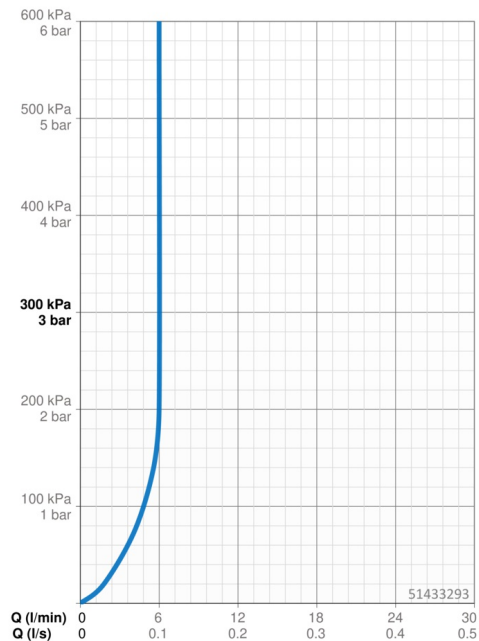

Technické údaje

Vlastnosti prietoku

Prietok pri tlaku 3 bar (s ovládačom prietoku) **6.0 l/min**

Technické vlastnosti

Veľkosť DN (menovitý rozmer) **DN15**
Dodávka teplej vody **max. +70°C**
Pracovný tlak **0.5-10 bar**
Spojovacia veľkosť **G3/8**
Projection **106 mm**
Materiál **Mosadz**

Predpisy

Norma EN **EN 817**
Trieda hlučnosti **I (ISO3822)**

Schválenia a Prehlásenia

KIWA **K6116/08**
DVGW **NW-6506BP0361**
ABP **P-IX 38812/IA**
Vyhlásenie o zhode **DoC**
EPD **S-P-06391**