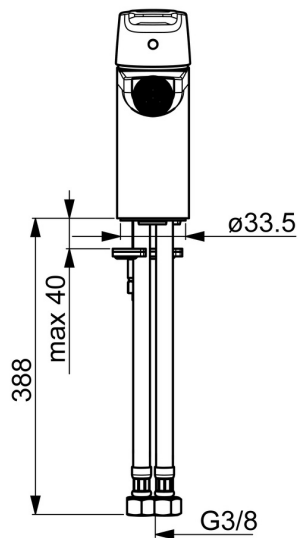

EAN: 4057304004018
static.hansa.com/51433293

- Bidet
- Jednopáková
- Stojanková
- Chróm
- Pevné výtokové rameno
- PCA® - aerátor s konštantným prietokom vody aj pri kolísaní tlaku, Aerátor s kĺbovým čapom a možnosťou nastavenia smeru prúdu vody
- Páka so symbolom teplej a studenej vody, Jedna ovládacia páka / rukoväť
- Odtoková garnitúra s tiahlom
- Funkcie pre nastavenie maximálnej teploty a prietoku vody, Nastavitelný obmedzovač teploty vody (súčasť dodávky, možnosť dodatočnej inštalácie)
- \varnothing 35 mm keramická kartuša pre ovládanie teploty a prietoku vody
- Flexibilné pripojovacie hadičky
- Telo batérie z mosadze DZR, Montážny systém Rapid

Technické údaje

Vlastnosti prietoku

Prietok pri tlaku 3 bar (s ovládačom prietoku) **6.0 l/min**

Technické vlastnosti

Veľkosť DN (menovitý rozmer) **DN15**
 Dodávka teplej vody **max. +70°C**
 Pracovný tlak **0.5-10 bar**
 Spojovacia veľkosť **G3/8**
 Projection **106 mm**
 Materiál **Mosadz**

SP51433293

Název	Kód
01 Ovládací rukoväť	59914417
02 Krytka, 33x3 mm	59912504
03 Temperature adjustment limiter	59912325
04 Prítlačná matica, M40x1	1003409V
05 Kartuš, 3.5 Classic	59913075
06 Ball joint for bidet faucet	59910952
07 Aerátor, M24x1, 6 l/min	59913727
08 Upevňovacia skrutka, M8x1, L=140	59912474
09 Upevňovací set	59910749
N.I. Vypúšťací ventil umývadla, (2019-)	59914764