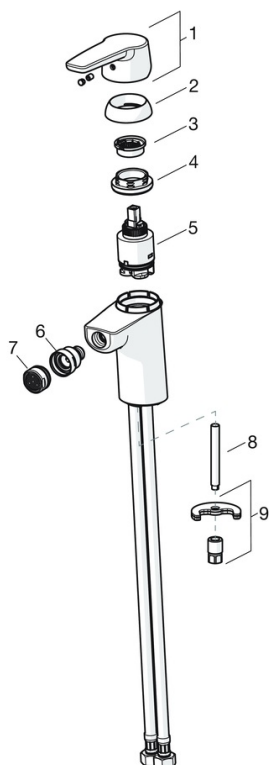

EAN: 4057304004018
static.hansa.com/51433293

- Bidet
- Jednopáková
- Stojanková
- Chróm
- Pevné výtokové rameno
- PCA® - aerátor s konštantným prietokom vody aj pri kolísaní tlaku, Aerátor s kĺbovým čapom a možnosťou nastavenia smeru prúdu vody
- Páka so symbolom teplej a studenej vody, Jedna ovládacia páka / rukoväť
- Odtoková garnitúra s tiahlom
- Funkcie pre nastavenie maximálnej teploty a prietoku vody, Nastavitelný obmedzovač teploty vody (súčasť dodávky, možnosť dodatočnej inštalácie)
- \varnothing 35 mm keramická kartuša pre ovládanie teploty a prietoku vody
- Flexibilné pripojovacie hadičky
- Telo batérie z mosadze DZR, Montážny systém Rapid

Technické údaje

Vlastnosti prietoku

Prietok pri tlaku 3 bar (s ovládačom prietoku) **6.0 l/min**

Technické vlastnosti

Veľkosť DN (menovitý rozmer) **DN15**
 Dodávka teplej vody **max. +70°C**
 Pracovný tlak **0.5-10 bar**
 Spojovacia veľkosť **G3/8**
 Projection **106 mm**
 Materiál **Mosadz**

SP51433293

Název	Kód
01 Ovládací rukoväť	59914417
02 Krytka, 33x3 mm	59912504
03 Temperature adjustment limiter	59912325
04 Prítlačná matica, M40x1	1003409V
05 Kartuš, 3.5 Classic	59913075
06 Ball joint for bidet faucet	59910952
07 Aerátor, M24x1, 6 l/min	59913727
08 Upevňovacia skrutka, M8x1, L=140	59912474
09 Upevňovací set	59910749
N.I. Vypúšťací ventil umývadla, (2019-)	59914764