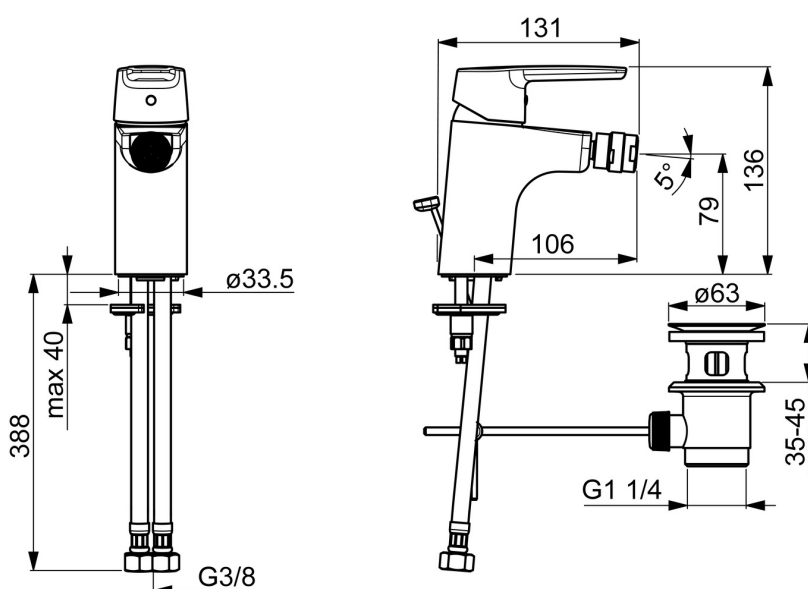

EAN: 4057304004018
static.hansa.com/51433293

- Bidet
- Eengreeps
- Wastafelmontage
- Chrom
- Vaste uitloop
- PCA® mousseur voor een drukonafhankelijke doorstroom, Mousseur met kogelscharnier
- Hendel met warm-koud-aanduiding, Eengreeps bediend
- Afvoergarnituur met trekstang
- Temperatuurbegrenzer, Temperatuurbegrenzer (achteraf instelbaar)
- \varnothing 35 mm keramisch binnenwerk voor debiet en temperatuur instelling
- Flexibele aansluitslang(en)
- Kraanhuis gemaakt van DZR messing, Rapid-montagesysteem

Technische gegevens

Doorstromingseigenschappen

Doorstroomhoeveelheid bij 3 bar (met debietregelaar) **6.0 l/min**

Technische eigenschappen

DN-maat **DN15**
 Warmwatertoevoer **max. +70°C**
 Werkdruk **0.5-10 bar**
 Aansluitmaat **G3/8**
 Projectie **106 mm**
 Materiaal **brass**

Reserveonderdelen

SP51433293

	Naam	Code
01	Hendel Chrom	59914417
02	Kap, 33x3 mm Chrom	59912504
03	Temperature adjustment limiter	59912325
04	Schroefring, M40x1	1003409V
05	Binnenwerk, 3.5 Classic	59913075
06	Kogelstuk bidet	59910952
07	Mousseur, M24x1, 6 l/min Chrom	59913727
08	Bevestigingsschroeven, M8x1, L=140	59912474
09	Bevestigingsset	59910749
N.I.	Wastegarnituur, (2019-) Chrom	59914764