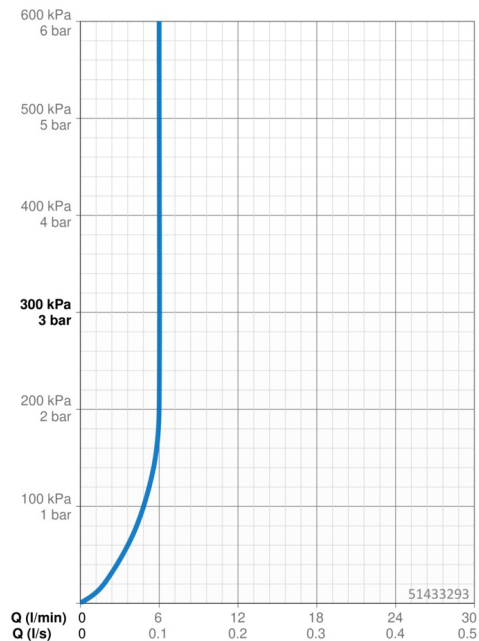

Technische gegevens

Doorstromingseigenschappen

Doorstroomhoeveelheid bij 3 bar (met debietregelaar) **6.0 l/min**

Technische eigenschappen

DN-maat **DN15**
Warmwatertoevoer **max. +70°C**
Werkdruk **0.5-10 bar**
Aansluitmaat **G3/8**
Projectie **106 mm**
Materiaal **brass**

Voorschriften

EN-norm **EN 817**
Geluidsklasse **I (ISO3822)**

Toestemmingen en Verklaringen

KIWA **K6116/08**
DVGW **NW-6506BP0361**
ABP **P-IX 38812/IA**
Verklaring van overeenstemming **DoC**
EPD **S-P-06391**