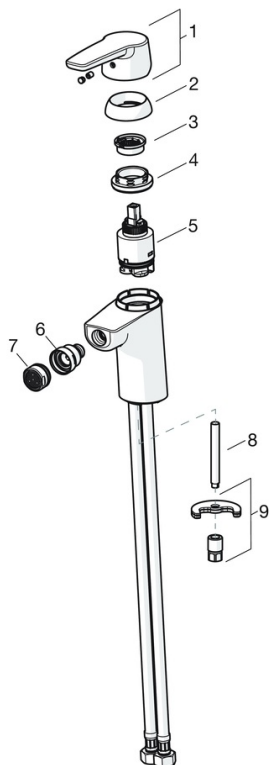

EAN: 4057304004018
static.hansa.com/51433293

- Bidet
- Eengreeps
- Wastafelmontage
- Chrom
- Vaste uitloop
- PCA® mousseur voor een drukonafhankelijke doorstroom, Mousseur met kogelscharnier
- Hendel met warm-koud-aanduiding, Eengreeps bediend
- Afvoergarnituur met trekstang
- Temperatuurbegrenzer, Temperatuurbegrenzer (achteraf instelbaar)
- \varnothing 35 mm keramisch binnenwerk voor debiet en temperatuur instelling
- Flexibele aansluitslang(en)
- Kraanhuis gemaakt van DZR messing, Rapid-montagesysteem

Technische gegevens

Doorstromingseigenschappen

Doorstroomhoeveelheid bij 3 bar (met debietregelaar) **6.0 l/min**

Technische eigenschappen

DN-maat **DN15**
 Warmwatertoevoer **max. +70°C**
 Werkdruk **0.5-10 bar**
 Aansluitmaat **G3/8**
 Projectie **106 mm**
 Materiaal **brass**

Reserveonderdelen

SP51433293

	Naam	Code
01	Hendel Chrom	59914417
02	Kap, 33x3 mm Chrom	59912504
03	Temperature adjustment limiter	59912325
04	Schroefring, M40x1	1003409V
05	Binnenwerk, 3.5 Classic	59913075
06	Kogelstuk bidet	59910952
07	Mousseur, M24x1, 6 l/min Chrom	59913727
08	Bevestigingsschroeven, M8x1, L=140	59912474
09	Bevestigingsset	59910749
N.I.	Wastegarnituur, (2019-) Chrom	59914764