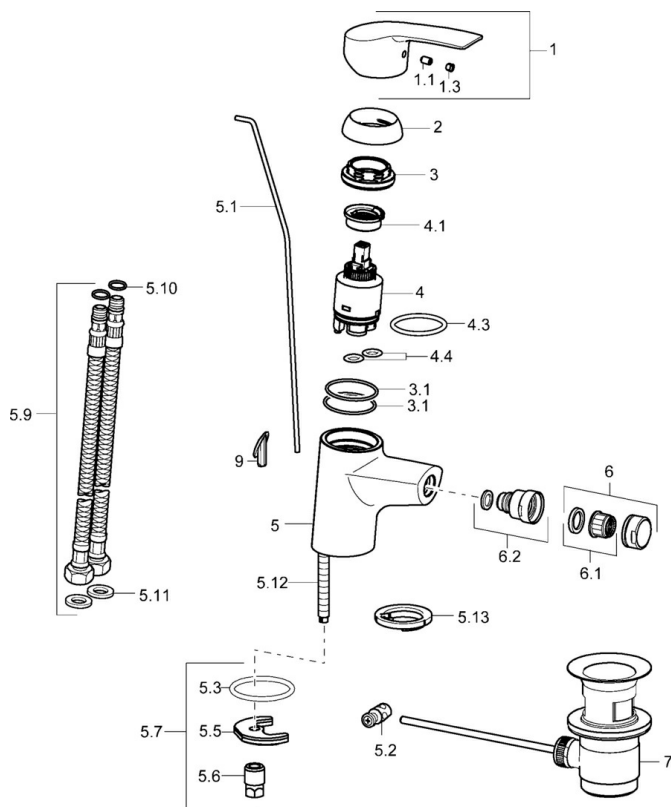

EAN: 4015474160767
static.hansa.com/51433273

- Bidet
- Jednopaková
- Stojanková
- Chróm
- Pevné výtokové rameno
- PCA® - aerátor s konštantným prietokom vody aj pri kolísaní tlaku, Aerátor s kľbovým čapom a možnosťou nastavenia smeru prúdu vody
- Páka so symbolom teplej a studenej vody, Jedna ovládacia páka / rukoväť
- Odtoková garnitúra s tiahom
- Flexibilné pripojovacie hadičky
- Telo batérie z mosadze DZR

Technické údaje

Vlastnosti prietoku

Prietok pri tlaku 3 bar (s ovládačom prietoku) **6.0 l/min**

Technické vlastnosti

Veľkosť DN (menovitý rozmer) **DN15**
Dodávka teplej vody **max. +70°C**
Pracovný tlak **0.5-10 bar**
Spojovacia veľkosť **G3/8**
Projection **106 mm**
Materiál **Mosadz**

Predpisy

Norma EN **EN 817**

Náhradné diely

SP51433273

	Názov	Kód
1	Ovládacía rukoväť	59914417
1.1	Skrutka, M5x8, SW2.5	59904755
1.3	Záslepka Sivá	59912112
2	Krytka, 33x3 mm	59912504
3	Prítlačná matica, M40x1	1003409V
3.1	O-kružok, d 38x2	59913212
4	Kartuš, 3.5 Eco	59912324
4	Kartuš, 3.5 Classic	59913075
4.1	Temperature adjustment limiter	59912325
4.3	O-kružok, d 28.24x2.62 Ukončené	59912590
4.4	O-kružok, d 10.10x1.60 Ukončené	59905072
5.1	Ovládacie tiahlo	59913214
5.2	Spojovací diel tiahla	59904624
5.3	Tesnenie, 43x37x3	59912506
5.5		59904765
5.6	Skrutka, M8x1, SW13	59904766
5.7	Upevňovací set	59912113
5.8	Flexibilná hadička, L=430, G3/8-M10x1 RH Ukončené	59913213
5.9	Flexibilná hadička, L=430, G3/8-M10x1	59912515
5.10	O-kružok, d 7.65x1.78	59902337
5.11	Tesnenie, 9.5x14.4x2	59912551
5.12	Upevňovacia skrutka, M8x1, L=140	59912474
5.13		59913211
6	Aerator, M24x1, 6 l/min	59913727
6.2	Ball joint for bidet faucet	59910952
7	Vypúšťací ventil umývadla	59904620
N.I.	Kľúč, SW30/34	59912108