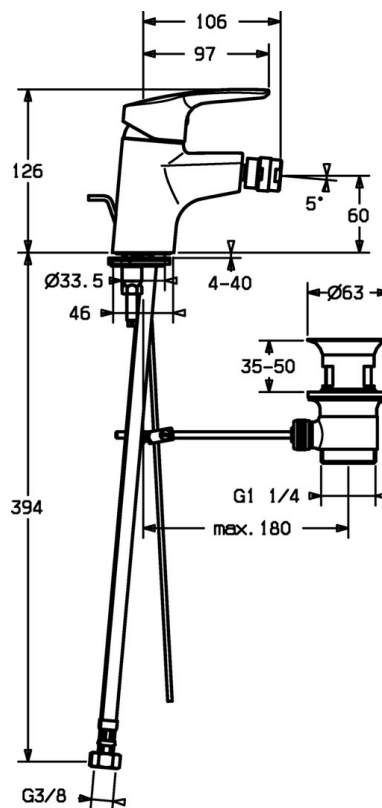

EAN: 4015474160767
static.hansa.com/51433273

- Bidet
- Jednopaková
- Stojanková
- Chróm
- Pevné výtokové rameno
- PCA® - aerátor s konštantným prietokom vody aj pri kolísaní tlaku, Aerátor s kľbovým čapom a možnosťou nastavenia smeru prúdu vody
- Páka so symbolom teplej a studenej vody, Jedna ovládacia páka / rukoväť
- Odtoková garnitúra s tiahom
- Flexibilné pripojovacie hadičky
- Telo batérie z mosadze DZR

Technické údaje

Vlastnosti prietoku

Prietok pri tlaku 3 bar (s ovládačom prietoku) **6.0 l/min**

Technické vlastnosti

Veľkosť DN (menovitý rozmer) **DN15**
Dodávka teplej vody **max. +70°C**
Pracovný tlak **0.5-10 bar**
Spojovacia veľkosť **G3/8**
Projection **106 mm**
Materiál **Mosadz**

Predpisy

Norma EN **EN 817**

Náhradné diely

SP51433273

	Názov	Kód
1	Ovládacía rukoväť	59914417
1.1	Skrutka, M5x8, SW2.5	59904755
1.3	Záslepka Sivá	59912112
2	Krytka, 33x3 mm	59912504
3	Prítlačná matica, M40x1	1003409V
3.1	O-kružok, d 38x2	59913212
4	Kartuš, 3.5 Eco	59912324
4	Kartuš, 3.5 Classic	59913075
4.1	Temperature adjustment limiter	59912325
4.3	O-kružok, d 28.24x2.62 Ukončené	59912590
4.4	O-kružok, d 10.10x1.60 Ukončené	59905072
5.1	Ovládacie tiahlo	59913214
5.2	Spojovací diel tiahla	59904624
5.3	Tesnenie, 43x37x3	59912506
5.5		59904765
5.6	Skrutka, M8x1, SW13	59904766
5.7	Upevňovací set	59912113
5.8	Flexibilná hadička, L=430, G3/8-M10x1 RH Ukončené	59913213
5.9	Flexibilná hadička, L=430, G3/8-M10x1	59912515
5.10	O-kružok, d 7.65x1.78	59902337
5.11	Tesnenie, 9.5x14.4x2	59912551
5.12	Upevňovacia skrutka, M8x1, L=140	59912474
5.13		59913211
6	Aerator, M24x1, 6 l/min	59913727
6.2	Ball joint for bidet faucet	59910952
7	Vypúšťací ventil umývadla	59904620
N.I.	Kľúč, SW30/34	59912108