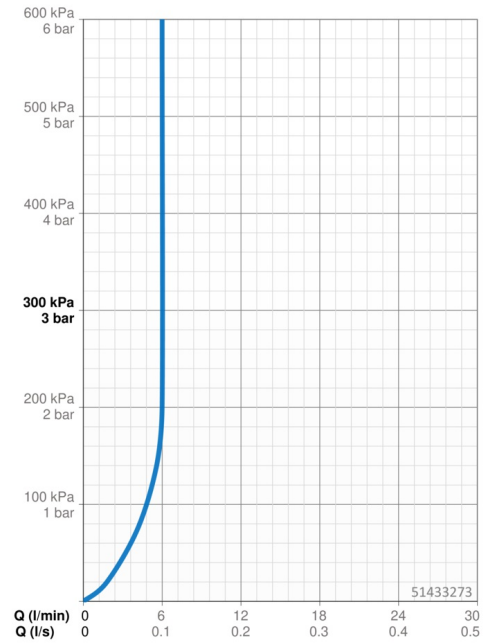

Technické údaje

Vlastnosti prietoku

Prietok pri tlaku 3 bar (s ovládačom prietoku) **6.0 l/min**

Technické vlastnosti

Veľkosť DN (menovitý rozmer) **DN15**
Dodávka teplej vody **max. +70°C**
Pracovný tlak **0.5-10 bar**
Spojovacia veľkosť **G3/8**
Projection **106 mm**
Materiál **Mosadz**

Predpisy

Norma EN **EN 817**