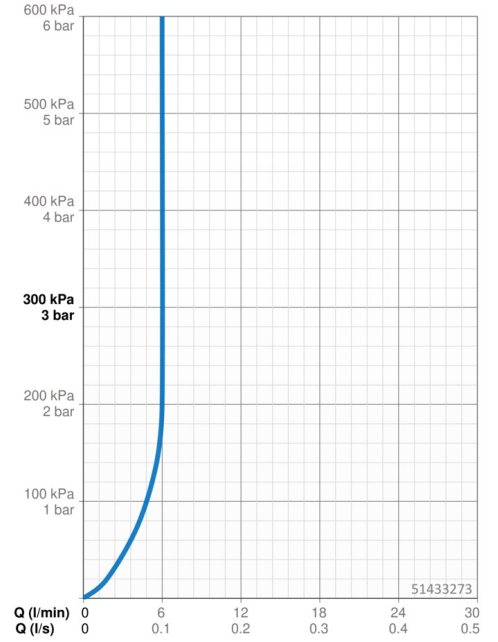

Technische gegevens

Doorstromingseigenschappen

Doorstroomhoeveelheid bij 3 bar (met debietregelaar) **6.0 l/min**

Technische eigenschappen

DN-maat **DN15**
Warmwatertoevoer **max. +70°C**
Werkdruk **0.5-10 bar**
Aansluitmaat **G3/8**
Projection **106 mm**
Materiaal **brass**

Voorschriften

EN-norm **EN 817**