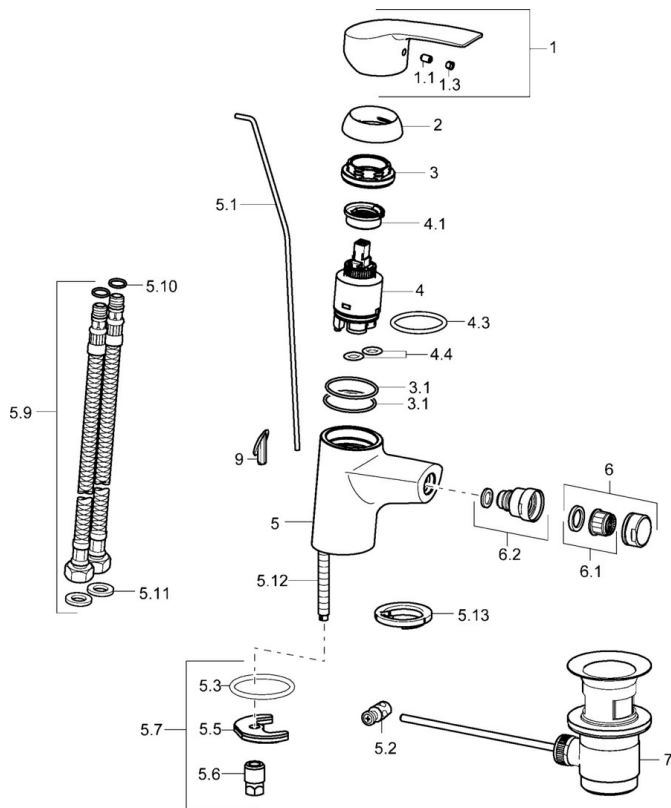

EAN: 4015474160767
static.hansa.com/51433273

- Bidet
- Eengreeps
- Wastafelmontage
- Chrom
- Vaste uitloop
- PCA® mousseur voor een drukonafhankelijke doorstroom, Mousseur met kogelscharnier
- Hendel met warm-koud-aanduiding, Eengreeps bediend
- Afvoergarnituur met trekstang
- Flexibele aansluitslang(en)
- Kraanhuis gemaakt van DZR messing

Technische gegevens

Doorstromingseigenschappen

Doorstroomhoeveelheid bij 3 bar (met debietregelaar) **6.0 l/min**

Technische eigenschappen

DN-maat **DN15**
Warmwatertoevoer **max. +70°C**
Werkdruk **0.5-10 bar**
Aansluitmaat **G3/8**
Projection **106 mm**
Materiaal **brass**

Voorschriften

EN-norm **EN 817**

Reserveonderdelen

SP51433273

	Naam	Code
1	Hendel Chrom	59914417
1.1	Schroef, M5x8, SW2.5	59904755
1.3	Sierdop Grijs	59912112
2	Kap, 33x3 mm Chrom	59912504
3	Schroefring, M40x1	1003409V
3.1	O-ring, d 38x2	59913212
4	Binnenwerk, 3.5 Eco	59912324
4	Binnenwerk, 3.5 Classic	59913075
4.1	Temperature adjustment limiter	59912325
4.3	O-ring, d 28.24x2.62 Stopgezet	59912590
4.4	O-ring, d 10.10x1.60 Stopgezet	59905072
5.1	Trekstang	59913214
5.2	Gewrichtstuk	59904624
5.3	Dichting, 43x37x3	59912506
5.5	Fixing plate	59904765
5.6	Schroef, M8x1, SW13	59904766
5.7	Bevestigingsset	59912113
5.8	Flexibele aansluitingen, L=430, G3/8-M10x1 RH Stopgezet	59913213
5.9	Flexibele aansluitingen, L=430, G3/8-M10x1	59912515
5.10	O-ring, d 7.65x1.78	59902337
5.11	Dichting, 9.5x14.4x2	59912551
5.12	Bevestigingsschroeven, M8x1, L=140	59912474
5.13		59913211
6	Mousseur, M24x1, 6 l/min Chrom	59913727
6.2	Kogelstuk bidet	59910952
7	Wastegarnituur Chrom	59904620
N.I.	Sleutel, SW30/34	59912108