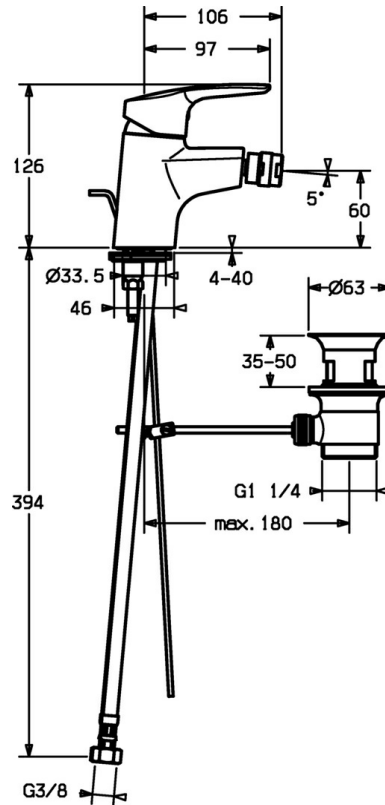

EAN: 4015474160767
static.hansa.com/51433273

- Bidet
- Eengreeps
- Wastafelmontage
- Chrom
- Vaste uitloop
- PCA® mousseur voor een drukonafhankelijke doorstroom, Mousseur met kogelscharnier
- Hendel met warm-koud-aanduiding, Eengreeps bediend
- Afvoergarnituur met trekstang
- Flexibele aansluitslang(en)
- Kraanhuis gemaakt van DZR messing

Technische gegevens

Doorstromingseigenschappen

Doorstroomhoeveelheid bij 3 bar (met debietregelaar) **6.0 l/min**

Technische eigenschappen

DN-maat **DN15**
Warmwatertoevoer **max. +70°C**
Werkdruk **0.5-10 bar**
Aansluitmaat **G3/8**
Projection **106 mm**
Materiaal **brass**

Voorschriften

EN-norm **EN 817**

Reserveonderdelen

SP51433273

	Naam	Code
1	Hendel Chrom	59914417
1.1	Schroef, M5x8, SW2.5	59904755
1.3	Sierdop Grijs	59912112
2	Kap, 33x3 mm Chrom	59912504
3	Schroefring, M40x1	1003409V
3.1	O-ring, d 38x2	59913212
4	Binnenwerk, 3.5 Eco	59912324
4	Binnenwerk, 3.5 Classic	59913075
4.1	Temperature adjustment limiter	59912325
4.3	O-ring, d 28.24x2.62 Stopgezet	59912590
4.4	O-ring, d 10.10x1.60 Stopgezet	59905072
5.1	Trekstang	59913214
5.2	Gewrichtstuk	59904624
5.3	Dichting, 43x37x3	59912506
5.5	Fixing plate	59904765
5.6	Schroef, M8x1, SW13	59904766
5.7	Bevestigingsset	59912113
5.8	Flexibele aansluitingen, L=430, G3/8-M10x1 RH Stopgezet	59913213
5.9	Flexibele aansluitingen, L=430, G3/8-M10x1	59912515
5.10	O-ring, d 7.65x1.78	59902337
5.11	Dichting, 9.5x14.4x2	59912551
5.12	Bevestigingsschroeven, M8x1, L=140	59912474
5.13		59913211
6	Mousseur, M24x1, 6 l/min Chrom	59913727
6.2	Kogelstuk bidet	59910952
7	Wastegarnituur Chrom	59904620
N.I.	Sleutel, SW30/34	59912108