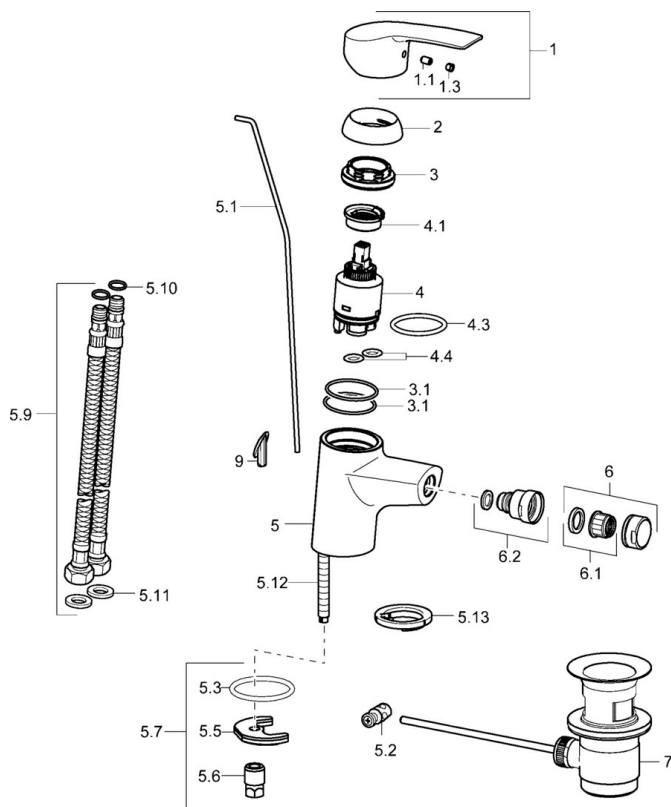

EAN: 4015474160767
static.hansa.com/51433273

- Bidet
- Monocomando
- Montaggio d'appoggio
- Cromo
- Bocca fissa
- PCA® portata costante indipendentemente dalle variazioni di pressione, Rompigetto a snodo sferico
- Leva con simbolo F+C, Leva/Manopola monocomando
- Piletta di scarico con astina saltarello
- Collegamento con flessibili
- Ottone DZR

Dati tecnici

Caratteristiche flusso

Portata 3 bar (con limitatore di flusso) **6.0 l/min**

Caratteristiche tecniche

Misura DN (dimensione nominale) **DN15**
Fornitura di acqua calda **max. +70°C**
Pressione di esercizio **0.5-10 bar**
Misura della connessione **G3/8**
Projection **106 mm**
Materiale **Ottone**

Norme

Standard EN **EN 817**

Parti di ricambio

SP51433273

	Nome	Codice
1	Leva Cromo	59914417
1.1	Screw, M5x8, SW2.5	59904755
1.3	Tappo Grigio	59912112
2	Cappuccio, 33x3 mm Cromo	59912504
3	Dado di fissaggio, M40x1	1003409V
3.1	O-ring, d 38x2	59913212
4	Cartuccia, 3.5 Eco	59912324
4	Cartuccia, 3.5 Classic	59913075
4.1	Temperature adjustment limiter	59912325
4.3	O-ring, d 28.24x2.62 Fuori produzione	59912590
4.4	O-ring, d 10.10x1.60 Fuori produzione	59905072
5.1	Asta saltarello	59913214
5.2	Snodo	59904624
5.3	Giunto, 43x37x3	59912506
5.5	Fixing plate	59904765
5.6	Screw, M8x1, SW13	59904766
5.7	Set di fissaggio	59912113
5.8	Cannette flessibili, L=430, G3/8-M10x1 RH Fuori produzione	59913213
5.9	Cannette flessibili, L=430, G3/8-M10x1	59912515
5.10	O-ring, d 7.65x1.78	59902337
5.11	Giunto, 9.5x14.4x2	59912551
5.12	Viti di fissaggio, M8x1, L=140	59912474
5.13		59913211
6	Areatore, M24x1, 6 l/min Cromo	59913727
6.2	Aeratore per miscelatore bidet	59910952
7	Scarico a saltarello Cromo	59904620
N.I.	Chiave, SW30/34	59912108