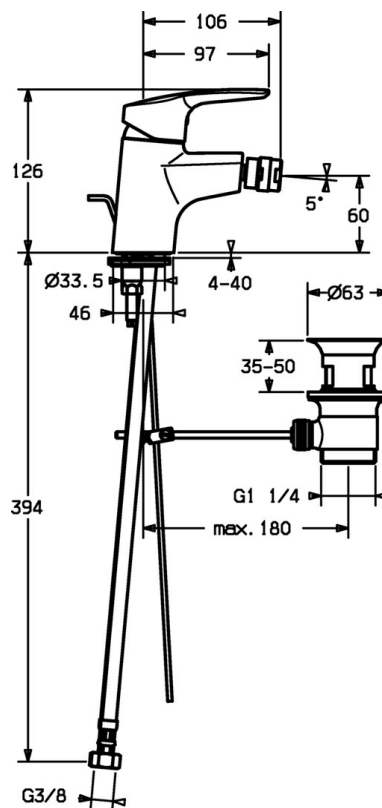

EAN: 4015474160767
static.hansa.com/51433273

- Bidet
- Monocomando
- Montaggio d'appoggio
- Cromo
- Bocca fissa
- PCA® portata costante indipendentemente dalle variazioni di pressione, Rompigetto a snodo sferico
- Leva con simbolo F+C, Leva/Manopola monocomando
- Piletta di scarico con astina saltarello
- Collegamento con flessibili
- Ottone DZR

Dati tecnici

Caratteristiche flusso

Portata 3 bar (con limitatore di flusso) **6.0 l/min**

Caratteristiche tecniche

Misura DN (dimensione nominale) **DN15**
Fornitura di acqua calda **max. +70°C**
Pressione di esercizio **0.5-10 bar**
Misura della connessione **G3/8**
Projection **106 mm**
Materiale **Ottone**

Norme

Standard EN **EN 817**

Parti di ricambio

SP51433273

	Nome	Codice
1	Leva Cromo	59914417
1.1	Screw, M5x8, SW2.5	59904755
1.3	Tappo Grigio	59912112
2	Cappuccio, 33x3 mm Cromo	59912504
3	Dado di fissaggio, M40x1	1003409V
3.1	O-ring, d 38x2	59913212
4	Cartuccia, 3.5 Eco	59912324
4	Cartuccia, 3.5 Classic	59913075
4.1	Temperature adjustment limiter	59912325
4.3	O-ring, d 28.24x2.62 Fuori produzione	59912590
4.4	O-ring, d 10.10x1.60 Fuori produzione	59905072
5.1	Asta saltarello	59913214
5.2	Snodo	59904624
5.3	Giunto, 43x37x3	59912506
5.5	Fixing plate	59904765
5.6	Screw, M8x1, SW13	59904766
5.7	Set di fissaggio	59912113
5.8	Cannette flessibili, L=430, G3/8-M10x1 RH Fuori produzione	59913213
5.9	Cannette flessibili, L=430, G3/8-M10x1	59912515
5.10	O-ring, d 7.65x1.78	59902337
5.11	Giunto, 9.5x14.4x2	59912551
5.12	Viti di fissaggio, M8x1, L=140	59912474
5.13		59913211
6	Areatore, M24x1, 6 l/min Cromo	59913727
6.2	Aeratore per miscelatore bidet	59910952
7	Scarico a saltarello Cromo	59904620
N.I.	Chiave, SW30/34	59912108