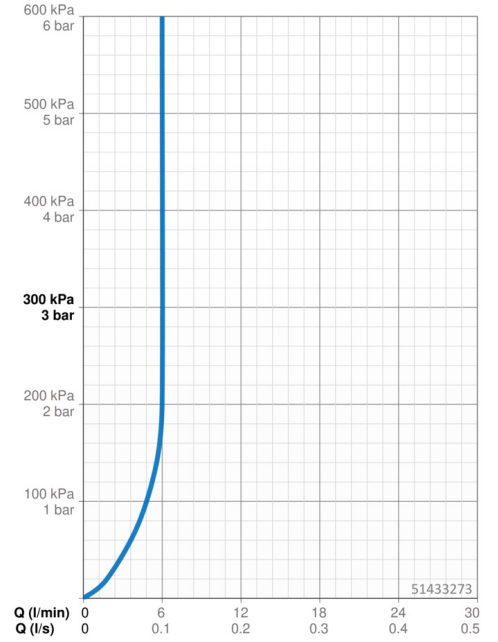

Dati tecnici

Caratteristiche flusso

Portata 3 bar (con limitatore di flusso) **6.0 l/min**

Caratteristiche tecniche

Misura DN (dimensione nominale) **DN15**
Fornitura di acqua calda **max. +70°C**
Pressione di esercizio **0.5-10 bar**
Misura della connessione **G3/8**
Projection **106 mm**
Materiale **Ottone**

Norme

Standard EN **EN 817**