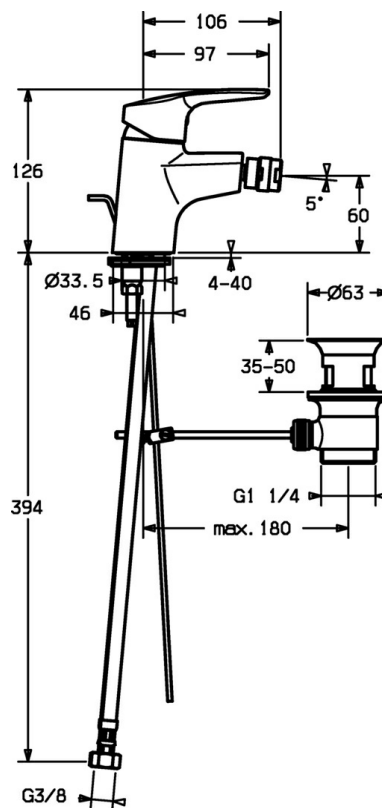

EAN: 4015474160767
static.hansa.com/51433273

- Bidet
- Jednopáková
- Stojánková
- Chrom
- Pevné výtokové rameno
- PCA® aerátor s konstatním průtokovým množstvím nezávislým na změnách tlaku, Aerátor s kloubným čepem a možností nastavení směru proudu vody
- Páka se symboly teplé a studené vody, Jedna ovládací páka / rukojeť
- Mechanický uzávěr odpadu s táhlem
- Flexibilní připojovací hadice
- Tělo baterie z mosazi DZR

Technické údaje

Vlastnosti průtoku

Průtokové množství při 3 bar (s regulátorem průtoku) **6.0 l/min**

Technické vlastnosti

Velikost DN (jmenovitý rozměr) **DN15**
Zdroj teplé vody **max. +70°C**
Pracovní tlak **0.5-10 bar**
Velikost přípojky **G3/8**
Projection **106 mm**
Materiál **Mosaz**

Předpisy

Norma EN **EN 817**

Náhradní díly

SP51433273

	Název	Kód
1	Páka	59914417
1.1	Šroub, M5x8, SW2.5	59904755
1.3	Záslepka Šedá	59912112
2	Krytka, 33x3 mm	59912504
3	Upevňovací matice, M40x1	1003409V
3.1	O-kroužek, d 38x2	59913212
4	Kartuše, 3.5 Eco	59912324
4	Kartuše, 3.5 Classic	59913075
4.1	Temperature adjustment limiter	59912325
4.3	O-kroužek, d 28.24x2.62 Ukončeno	59912590
4.4	O-kroužek, d 10.10x1.60 Ukončeno	59905072
5.1	Ovládací táhlo vypouštěcího ventilu	59913214
5.2	Spojovací díl táhel	59904624
5.3	Těsnění, 43x37x3	59912506
5.5	Upevňovací deska	59904765
5.6	Šroub, M8x1, SW13	59904766
5.7	Upevňovací set	59912113
5.8	Flexibilní hadička, L=430, G3/8-M10x1 RH Ukončeno	59913213
5.9	Flexibilní hadička, L=430, G3/8-M10x1	59912515
5.10	O-kroužek, d 7.65x1.78	59902337
5.11	Těsnění, 9.5x14.4x2	59912551
5.12	Upevňovací šroub, M8x1, L=140	59912474
5.13	Základní deska	59913211
6	Aerator, M24x1, 6 l/min	59913727
6.2	Kulový kloub	59910952
7	Vypouštěcí ventil	59904620
N.I.	Klíč, SW30/34	59912108