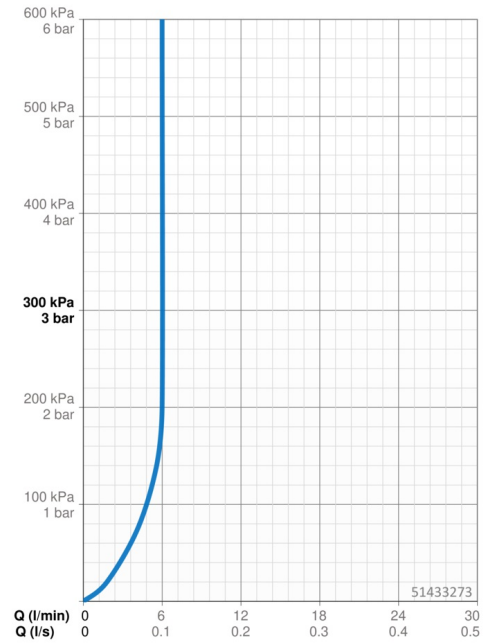

Technické údaje

Vlastnosti průtoku

Průtokové množství při 3 bar (s regulátorem průtoku) **6.0 l/min**

Technické vlastnosti

Velikost DN (jmenovitý rozměr) **DN15**
Zdroj teplé vody **max. +70°C**
Pracovní tlak **0.5-10 bar**
Velikost přípojky **G3/8**
Projection **106 mm**
Materiál **Mosaz**

Předpisy

Norma EN **EN 817**