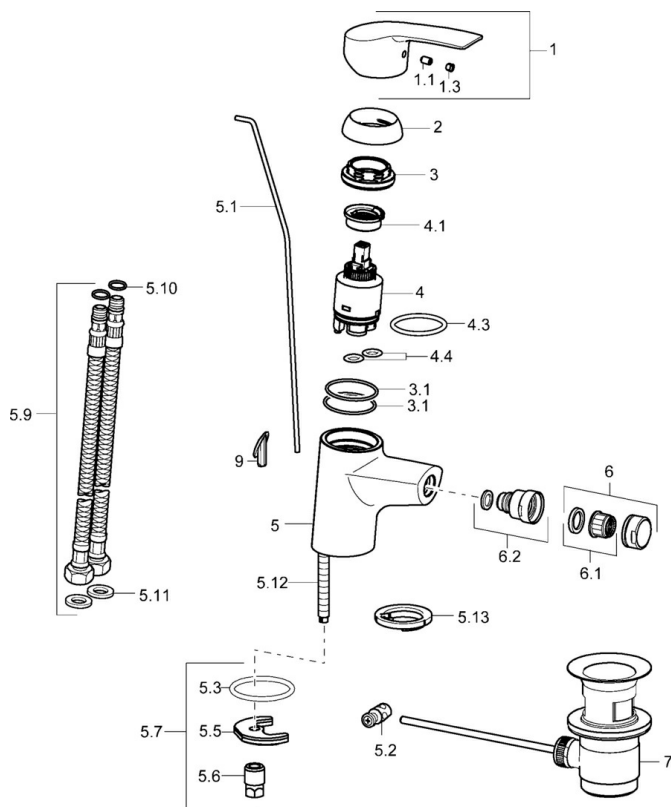

EAN: 4015474160767
static.hansa.com/51433273

- Bidet
- Jednopáková
- Stojánková
- Chrom
- Pevné výtokové rameno
- PCA® aerátor s konstatním průtokovým množstvím nezávislým na změnách tlaku, Aerátor s kloubným čepem a možností nastavení směru proudu vody
- Páka se symboly teplé a studené vody, Jedna ovládací páka / rukojeť
- Mechanický uzávěr odpadu s táhlem
- Flexibilní připojovací hadice
- Tělo baterie z mosazi DZR

Technické údaje

Vlastnosti průtoku

Průtokové množství při 3 bar (s regulátorem průtoku) **6.0 l/min**

Technické vlastnosti

Velikost DN (jmenovitý rozměr) **DN15**
Zdroj teplé vody **max. +70°C**
Pracovní tlak **0.5-10 bar**
Velikost přípojky **G3/8**
Projection **106 mm**
Materiál **Mosaz**

Předpisy

Norma EN **EN 817**

Náhradní díly

SP51433273

	Název	Kód
1	Páka	59914417
1.1	Šroub, M5x8, SW2.5	59904755
1.3	Záslepka Šedá	59912112
2	Krytka, 33x3 mm	59912504
3	Upevňovací matice, M40x1	1003409V
3.1	O-kroužek, d 38x2	59913212
4	Kartuše, 3.5 Eco	59912324
4	Kartuše, 3.5 Classic	59913075
4.1	Temperature adjustment limiter	59912325
4.3	O-kroužek, d 28.24x2.62 Ukončeno	59912590
4.4	O-kroužek, d 10.10x1.60 Ukončeno	59905072
5.1	Ovládací táhlo vypouštěcího ventilu	59913214
5.2	Spojovací díl táhel	59904624
5.3	Těsnění, 43x37x3	59912506
5.5	Upevňovací deska	59904765
5.6	Šroub, M8x1, SW13	59904766
5.7	Upevňovací set	59912113
5.8	Flexibilní hadička, L=430, G3/8-M10x1 RH Ukončeno	59913213
5.9	Flexibilní hadička, L=430, G3/8-M10x1	59912515
5.10	O-kroužek, d 7.65x1.78	59902337
5.11	Těsnění, 9.5x14.4x2	59912551
5.12	Upevňovací šroub, M8x1, L=140	59912474
5.13	Základní deska	59913211
6	Aerator, M24x1, 6 l/min	59913727
6.2	Kulový kloub	59910952
7	Vypouštěcí ventil	59904620
N.I.	Klíč, SW30/34	59912108