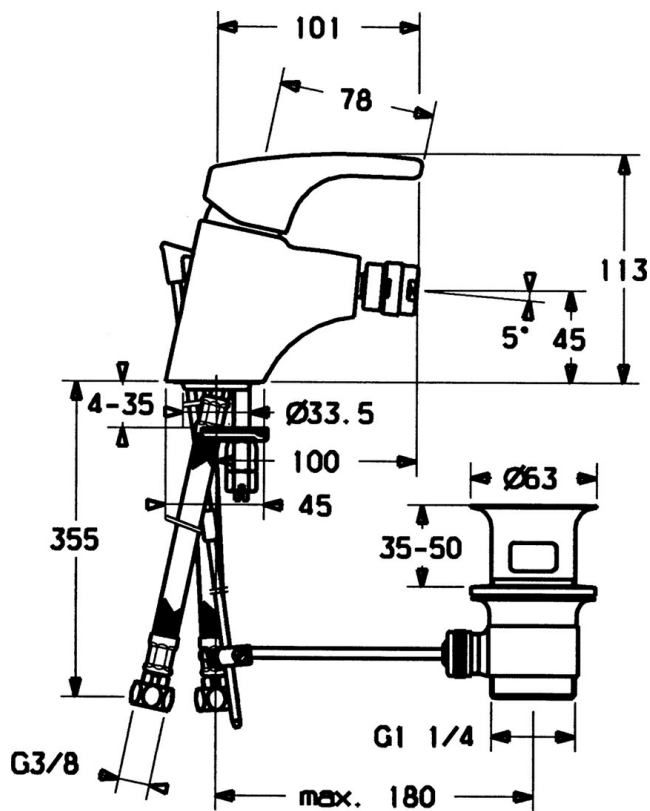

EAN: 4015474038271
static.hansa.com/51433203

- Bidet
- Jednopáková
- Stojanková
- Chróm
- Jedna ovládací páka / rukoväť, Páka so symbolom teplej a studenej vody

Technické údaje

Technické vlastnosti

Dodávka teplej vody	max. +80°C
Pracovný tlak	0.5-10 bar
Materiál	Mosadz

Predpisy

Norma EN	EN 817
----------	--------

Náhradné diely

SP51433203

	Názov	Kód
1	Ovládacia rukoväť Ukončené	59951583
1.1	Skrutka, M5x8, SW2.5	59904755
1.3	Záslepka Sivá	59912112
2	Krytka	59912110
3	Pritlačná matica, M37x1, AF30 Ukončené	59912111
4	Kartuš, 3.5 Eco	59912324
4.1	Temperature adjustment limiter	59912325
4.3	O-krúžok, d 28.24x2.62 Ukončené	59912590
4.4	O-krúžok, d 10.10x1.60 Ukončené	59905072
5.2	Spojovací diel tiahla	59904624
5.3	Tesnenie, 43x37x3	59912506
5.5		59904765
5.6	Skrutka, M8x1, SW13	59904766
5.7	Upevňovací set	59912113
5.8	Flexibilná hadička, L=500, G3/8-M10x1	59911767
5.9	O-krúžok, d 6.75x1.78	59902351
6	Aerator, M24x1 STD HC A	59902366
6.1	Aerator, M22/24 A	59902081
6.2	Ball joint for bidet faucet	59910952
7	Vypúšťací ventil umývadla	59904620
N.I.	Kľúč, SW30/34	59912108