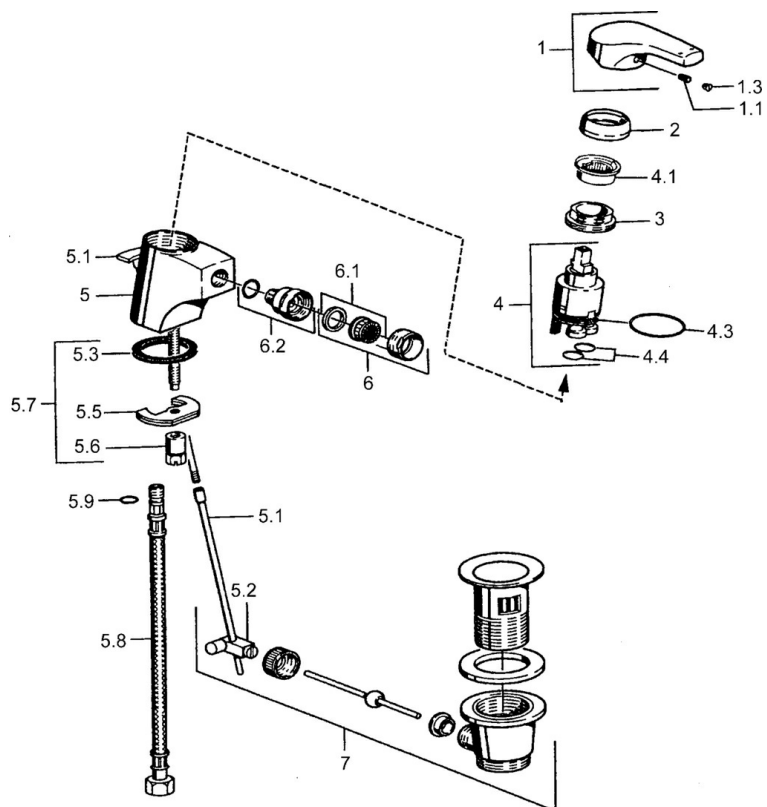

EAN: 4015474038271
static.hansa.com/51433203

- Bidet
- Jednopáková
- Stojanková
- Chróm
- Jedna ovládací páka / rukoväť, Páka so symbolom teplej a studenej vody

Technické údaje

Technické vlastnosti

Dodávka teplej vody	max. +80°C
Pracovný tlak	0.5-10 bar
Materiál	Mosadz

Predpisy

Norma EN	EN 817
----------	--------

Náhradné diely

SP51433203

	Názov	Kód
1	Ovládacia rukoväť Ukončené	59951583
1.1	Skrutka, M5x8, SW2.5	59904755
1.3	Záslepka Sivá	59912112
2	Krytka	59912110
3	Pritlačná matica, M37x1, AF30 Ukončené	59912111
4	Kartuš, 3.5 Eco	59912324
4.1	Temperature adjustment limiter	59912325
4.3	O-krúžok, d 28.24x2.62 Ukončené	59912590
4.4	O-krúžok, d 10.10x1.60 Ukončené	59905072
5.2	Spojovací diel tiahla	59904624
5.3	Tesnenie, 43x37x3	59912506
5.5		59904765
5.6	Skrutka, M8x1, SW13	59904766
5.7	Upevňovací set	59912113
5.8	Flexibilná hadička, L=500, G3/8-M10x1	59911767
5.9	O-krúžok, d 6.75x1.78	59902351
6	Aerator, M24x1 STD HC A	59902366
6.1	Aerator, M22/24 A	59902081
6.2	Ball joint for bidet faucet	59910952
7	Vypúšťací ventil umývadla	59904620
N.I.	Kľúč, SW30/34	59912108