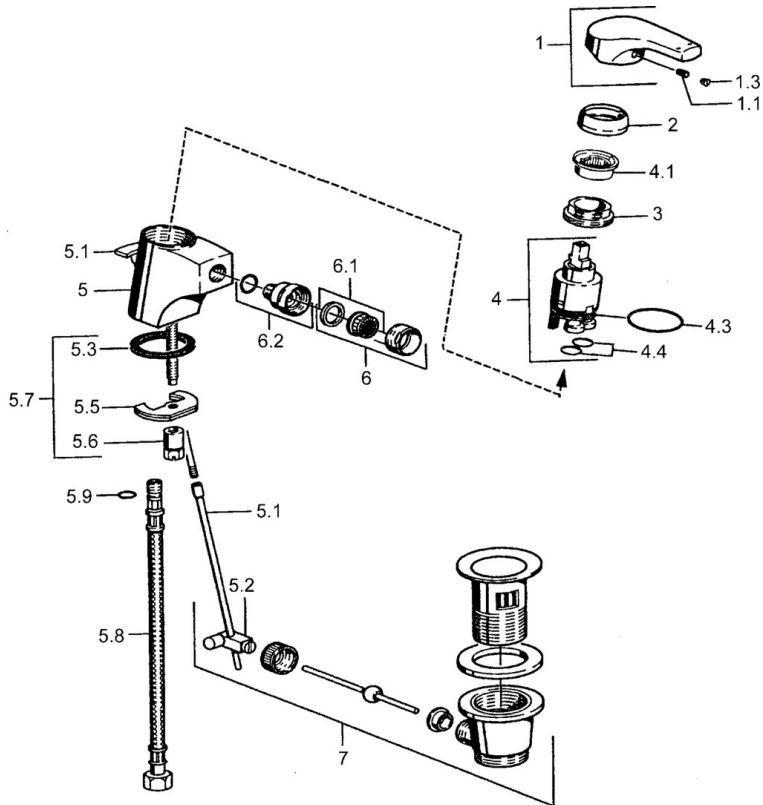

EAN: 4015474038271
static.hansa.com/51433203

- Bidet
- Eengreeps
- Wastafelmontage
- Chroom
- Eengreeps bediend, Hendel met warm-koud-aanduiding

Technische gegevens

Technische eigenschappen

Warmwatertoevoer	max. +80°C
Werkdruk	0.5-10 bar
Materiaal	brass

Voorschriften

EN-norm	EN 817
---------	--------

Reserveonderdelen

SP51433203

	Naam	Code
1	Hendel Chroom Stopgezet	59951583
1.1	Schroef, M5x8, SW2,5	59904755
1.3	Sierdop Grijs	59912112
2	Kap Chroom	59912110
3	Schroefring, M37x1, AF30 Stopgezet	59912111
4	Binnenwerk, 3,5 Eco	59912324
4.1	Temperature adjustment limiter	59912325
4.3	O-ring, d 28.24x2.62 Stopgezet	59912590
4.4	O-ring, d 10.10x1.60 Stopgezet	59905072
5.2	Gewrichtstuk	59904624
5.3	Dichting, 43x37x3	59912506
5.5	Fixing plate	59904765
5.6	Schroef, M8x1, SW13	59904766
5.7	Bevestigingsset	59912113
5.8	Flexibele aansluitingen, L=500, G3/8-M10x1	59911767
5.9	O-ring, d 6.75x1.78	59902351
6	Mousseur, M24x1 STD HC A Chroom	59902366
6.1	Mousseur, M22/24 A	59902081
6.2	Kogelstuk bidet	59910952
7	Wastegarnituur Chroom	59904620
N.I.	Sleutel, SW30/34	59912108