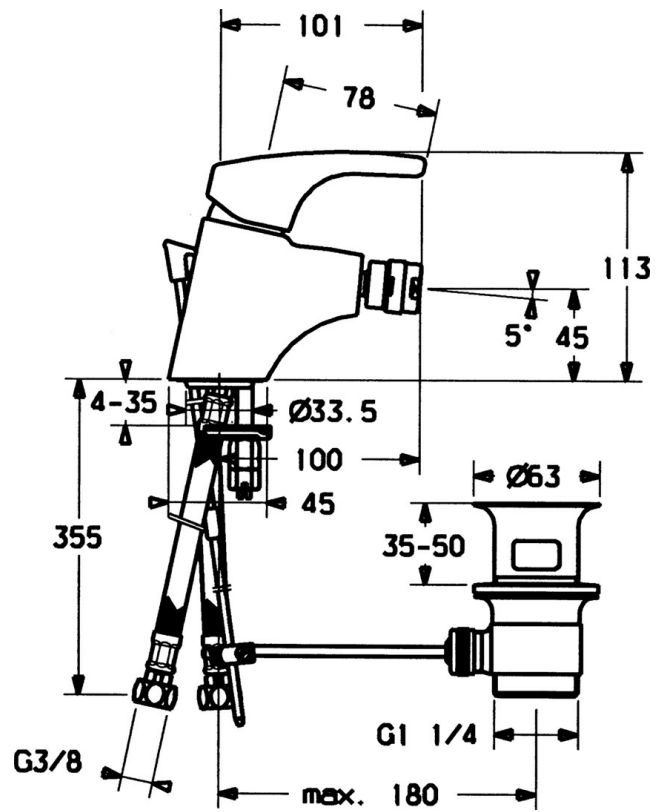

EAN: 4015474038271
static.hansa.com/51433203

- Bidet
- Eengreeps
- Wastafelmontage
- Chroom
- Eengreeps bediend, Hendel met warm-koud-aanduiding

Technische gegevens

Technische eigenschappen

Warmwatertoevoer	max. +80°C
Werkdruk	0.5-10 bar
Materiaal	brass

Voorschriften

EN-norm	EN 817
---------	--------

Reserveonderdelen

SP51433203

	Naam	Code
1	Hendel Chroom Stopgezet	59951583
1.1	Schroef, M5x8, SW2,5	59904755
1.3	Sierdop Grijs	59912112
2	Kap Chroom	59912110
3	Schroefring, M37x1, AF30 Stopgezet	59912111
4	Binnenwerk, 3,5 Eco	59912324
4.1	Temperature adjustment limiter	59912325
4.3	O-ring, d 28.24x2.62 Stopgezet	59912590
4.4	O-ring, d 10.10x1.60 Stopgezet	59905072
5.2	Gewrichtstuk	59904624
5.3	Dichting, 43x37x3	59912506
5.5	Fixing plate	59904765
5.6	Schroef, M8x1, SW13	59904766
5.7	Bevestigingsset	59912113
5.8	Flexibele aansluitingen, L=500, G3/8-M10x1	59911767
5.9	O-ring, d 6.75x1.78	59902351
6	Mousseur, M24x1 STD HC A Chroom	59902366
6.1	Mousseur, M22/24 A	59902081
6.2	Kogelstuk bidet	59910952
7	Wastegarnituur Chroom	59904620
N.I.	Sleutel, SW30/34	59912108