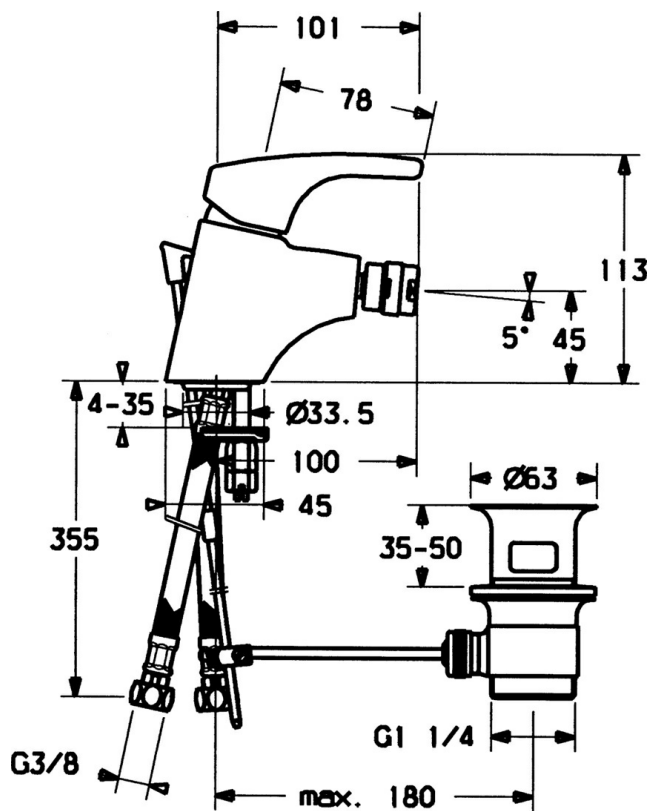

EAN: 4015474038271
static.hansa.com/51433203

- Bidet
- Monocommande
- Montage sur plaque
- Chrome
- Levier monocommande, Levier avec symbole C+F

Caractéristiques techniques

Caractéristiques techniques

Alimentation en eau chaude	max. +80°C
Pression de service	0.5-10 bar
Matériau	brass

Règlementations

Norme EN	EN 817
----------	--------

Pièces de rechange

SP51433203

	Nom	Code
1	Levier Arrêté	59951583
1.1	Vis, M5x8, SW2.5	59904755
1.3	Capuchon Gris	59912112
2	Chape	59912110
3	Écrou de maintien, M37x1, AF30 Arrêté	59912111
4	Cartouche, 3,5 Eco	59912324
4.1	Temperature adjustment limiter	59912325
4.3	Joint, d 28.24x2.62 Arrêté	59912590
4.4	Joint, d 10.10x1.60 Arrêté	59905072
5.2	Joint	59904624
5.3	Joint, 43x37x3	59912506
5.5	Fixing plate	59904765
5.6	Vis, M8x1, SW13	59904766
5.7	Ensemble de fixation	59912113
5.8	Flexible d'alimentation, L=500, G3/8-M10x1	59911767
5.9	Joint, d 6.75x1.78	59902351
6	Aérateur, M24x1 STD HC A	59902366
6.1	Aérateur, M22/24 A	59902081
6.2	Joint boule pour mitigeur bidet	59910952
7	Vidage	59904620
N.I.	Clef, SW30/34	59912108