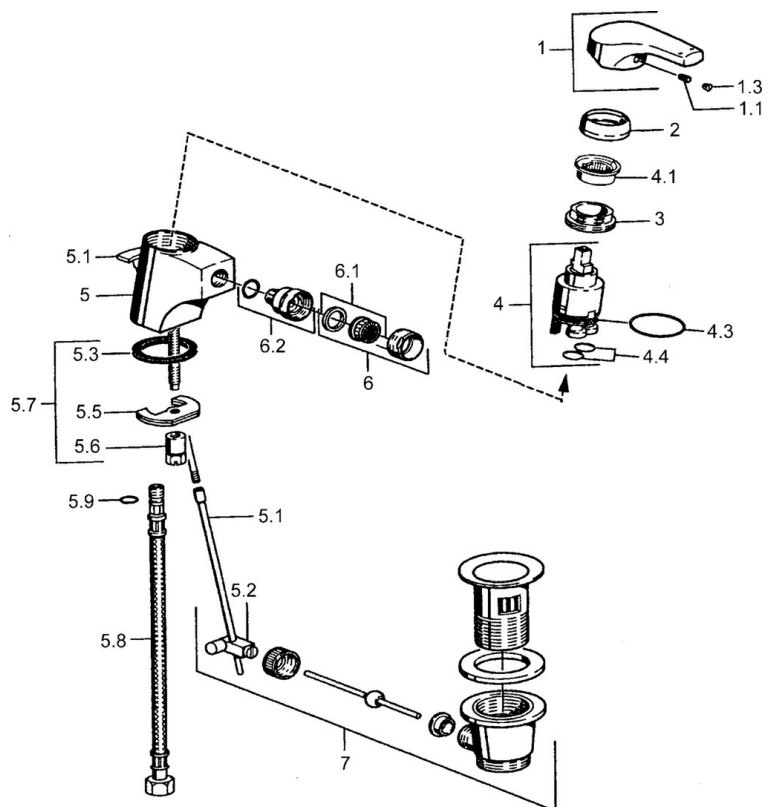

EAN: 4015474038271
static.hansa.com/51433203

- Bidet
- Monocommande
- Montage sur plaque
- Chrome
- Levier monocommande, Levier avec symbole C+F

Caractéristiques techniques

Caractéristiques techniques

Alimentation en eau chaude	max. +80°C
Pression de service	0.5-10 bar
Matériau	brass

Règlementations

Norme EN	EN 817
----------	--------

Pièces de rechange

SP51433203

	Nom	Code
1	Levier Arrêté	59951583
1.1	Vis, M5x8, SW2.5	59904755
1.3	Capuchon Gris	59912112
2	Chape	59912110
3	Écrou de maintien, M37x1, AF30 Arrêté	59912111
4	Cartouche, 3,5 Eco	59912324
4.1	Temperature adjustment limiter	59912325
4.3	Joint, d 28.24x2.62 Arrêté	59912590
4.4	Joint, d 10.10x1.60 Arrêté	59905072
5.2	Joint	59904624
5.3	Joint, 43x37x3	59912506
5.5	Fixing plate	59904765
5.6	Vis, M8x1, SW13	59904766
5.7	Ensemble de fixation	59912113
5.8	Flexible d'alimentation, L=500, G3/8-M10x1	59911767
5.9	Joint, d 6.75x1.78	59902351
6	Aérateur, M24x1 STD HC A	59902366
6.1	Aérateur, M22/24 A	59902081
6.2	Joint boule pour mitigeur bidet	59910952
7	Vidage	59904620
N.I.	Clef, SW30/34	59912108