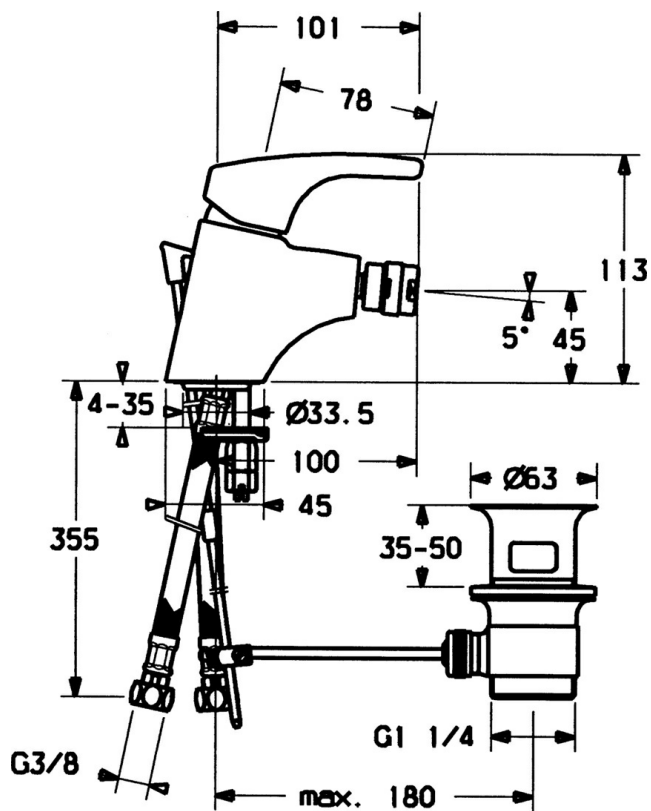

EAN: 4015474038271  
[static.hansa.com/51433203](http://static.hansa.com/51433203)

- Bidet
- Jednopáková
- Stojánková
- Chrom
- Jedna ovládací páka / rukojeť, Páka se symboly teplé a studené vody

### Technické vlastnosti

Zdroj teplé vody	max. +80°C
Pracovní tlak	0.5-10 bar
Materiál	Mosaz