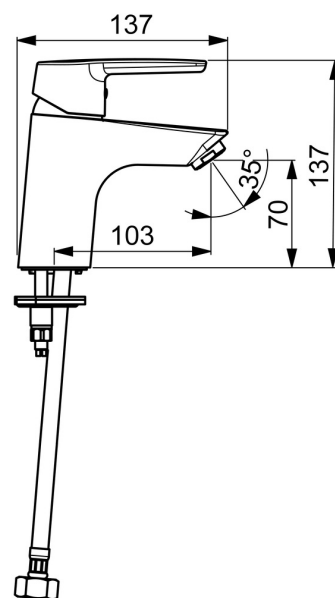

EAN: 4057304004032
static.hansa.com/514222930037

- Umývadlo
- Jednopáková
- Stojanková
- Chróm
- Pevné výtokové rameno
- PCA® - aerátor s konštantným prietokom vody aj pri kolísaní tlaku
- Páka so symbolom teplej a studenej vody, Jedna ovládacia páka / rukoväť
- Funkcie pre nastavenie maximálnej teploty a prietoku vody, Nastaviteľný obmedzovač teploty vody (súčasť dodávky, možnosť dodatočnej inštalácie)
- \varnothing 35 mm keramická kartuša pre ovládanie teploty a prietoku vody
- Flexibilné pripojovacie hadičky
- Telo batérie z mosadze DZR, Montážny systém Rapid
- Bez odtokovej garnitúry, Bez otvoru na ťažko

Technické údaje

Vlastnosti prietoku

Prietok pri tlaku 3 bar (s ovládačom prietoku) **6.0 l/min**

Technické vlastnosti

Veľkosť DN (menovitý rozmer) **DN15**
Dodávka teplej vody **max. +70°C**
Pracovný tlak **0.5-10 bar**
Spojovacia veľkosť **G1/2**
Projection **103 mm**
Spätná klapka (STN EN 1717) **AA**
Materiál **Mosadz**