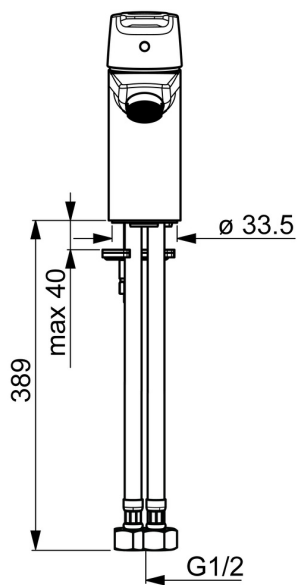

EAN: 4057304004032
static.hansa.com/514222930037

- Umývadlo
- Jednopáková
- Stojanková
- Chróm
- Pevné výtokové rameno
- PCA® - aerátor s konštantným prietokom vody aj pri kolísaní tlaku
- Páka so symbolom teplej a studenej vody, Jedna ovládacia páka / rukoväť
- Funkcie pre nastavenie maximálnej teploty a prietoku vody, Nastaviteľný obmedzovač teploty vody (súčasť dodávky, možnosť dodatočnej inštalácie)
- \varnothing 35 mm keramická kartuša pre ovládanie teploty a prietoku vody
- Flexibilné pripojovacie hadičky
- Telo batérie z mosadze DZR, Montážny systém Rapid
- Bez odtokovej garnitúry, Bez otvoru na ťažko

Technické údaje

Vlastnosti prietoku

Prietok pri tlaku 3 bar (s ovládačom prietoku) **6.0 l/min**

Technické vlastnosti

Veľkosť DN (menovitý rozmer) **DN15**
Dodávka teplej vody **max. +70°C**
Pracovný tlak **0.5-10 bar**
Spojovacia veľkosť **G1/2**
Projection **103 mm**
Spätná klapka (STN EN 1717) **AA**
Materiál **Mosadz**