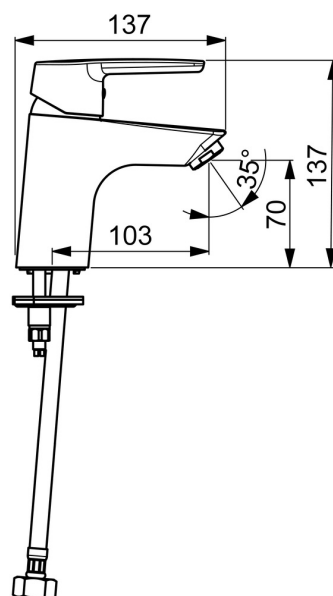

EAN: 4057304004032
static.hansa.com/514222930037

- Wastafel
- Eengreeps
- Wastafelmontage
- Chrom
- Vaste uitloop
- PCA® mousseur voor een drukonafhankelijke doorstroom
- Hendel met warm-koud-aanduiding, Eengreeps bediend
- Temperatuurbegrenzer, Temperatuurbegrenzer (achteraf instelbaar)
- \varnothing 35 mm keramisch binnenwerk voor debiet en temperatuur instelling
- Flexibele aansluitslang(en)
- Kraanhuis gemaakt van DZR messing, Rapid-montagesysteem
- Zonder afvoergarnituur, Zonder trekstangopening

Technische gegevens

Doorstromingseigenschappen

Doorstroomhoeveelheid bij 3 bar (met debietregelaar) **6.0 l/min**

Technische eigenschappen

DN-maat **DN15**
Warmwatertoevoer **max. +70°C**
Werkdruk **0.5-10 bar**
Aansluitmaat **G1/2**
Projection **103 mm**
Terugstroom beveiliging (EN1717) **AA**
Materiaal **brass**