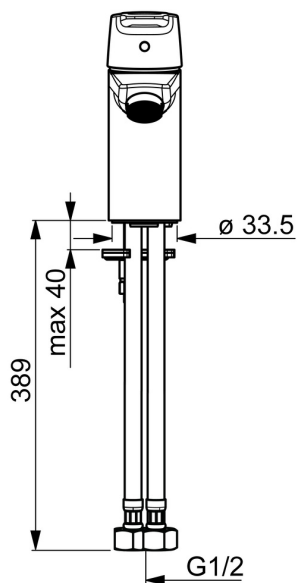

EAN: 4057304004032
static.hansa.com/514222930037

- Wastafel
- Eengreeps
- Wastafelmontage
- Chrom
- Vaste uitloop
- PCA® mousseur voor een drukonafhankelijke doorstroom
- Hendel met warm-koud-aanduiding, Eengreeps bediend
- Temperatuurbegrenzer, Temperatuurbegrenzer (achteraf instelbaar)
- \varnothing 35 mm keramisch binnenwerk voor debiet en temperatuur instelling
- Flexibele aansluitslang(en)
- Kraanhuis gemaakt van DZR messing, Rapid-montagesysteem
- Zonder afvoergarnituur, Zonder trekstangopening

Technische gegevens

Doorstromingseigenschappen

Doorstroomhoeveelheid bij 3 bar (met debietregelaar) **6.0 l/min**

Technische eigenschappen

DN-maat **DN15**
Warmwatertoevoer **max. +70°C**
Werkdruk **0.5-10 bar**
Aansluitmaat **G1/2**
Projection **103 mm**
Terugstroom beveiliging (EN1717) **AA**
Materiaal **brass**