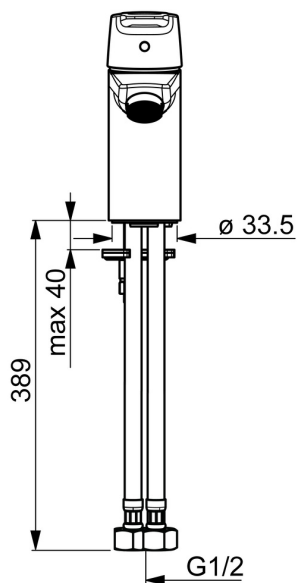

EAN: 4057304004032
static.hansa.com/514222930037

- Lavabo
- Monocomando
- Montaggio d'appoggio
- Cromo
- Bocca fissa
- PCA® portata costante indipendentemente dalle variazioni di pressione
- Leva con simbolo F+C, Leva/Manopola monocomando
- Limitatore di temperatura, Limitatore di temperatura regolabile
- Cartuccia a dischi ceramici \varnothing 35mm
- Collegamento con flessibili
- Ottone DZR, Sistema di installazione rapida
- Senza piletta di scarico, Senza foro per saltarello

Dati tecnici

Caratteristiche flusso

Portata 3 bar (con limitatore di flusso) **6.0 l/min**

Caratteristiche tecniche

Misura DN (dimensione nominale) **DN15**
 Fornitura di acqua calda **max. +70°C**
 Pressione di esercizio **0.5-10 bar**
 Misura della connessione **G1/2**
 Projection **103 mm**
 Backflow prevention (EN1717) **AA**
 Materiale **Ottone**