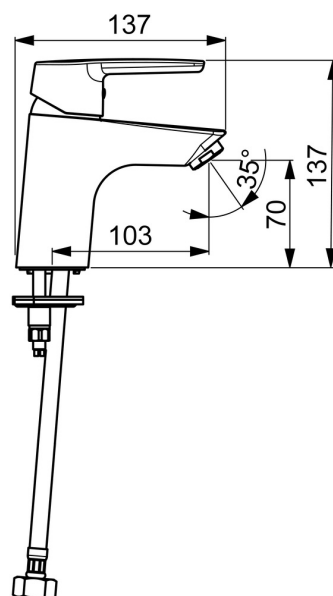

EAN: 4057304004032
static.hansa.com/514222930037

- Lavabo
- Monocomando
- Montaggio d'appoggio
- Cromo
- Bocca fissa
- PCA® portata costante indipendentemente dalle variazioni di pressione
- Leva con simbolo F+C, Leva/Manopola monocomando
- Limitatore di temperatura, Limitatore di temperatura regolabile
- Cartuccia a dischi ceramici \varnothing 35mm
- Collegamento con flessibili
- Ottone DZR, Sistema di installazione rapida
- Senza piletta di scarico, Senza foro per saltarello

Dati tecnici

Caratteristiche flusso

Portata 3 bar (con limitatore di flusso) **6.0 l/min**

Caratteristiche tecniche

Misura DN (dimensione nominale) **DN15**
 Fornitura di acqua calda **max. +70°C**
 Pressione di esercizio **0.5-10 bar**
 Misura della connessione **G1/2**
 Projection **103 mm**
 Backflow prevention (EN1717) **AA**
 Materiale **Ottone**