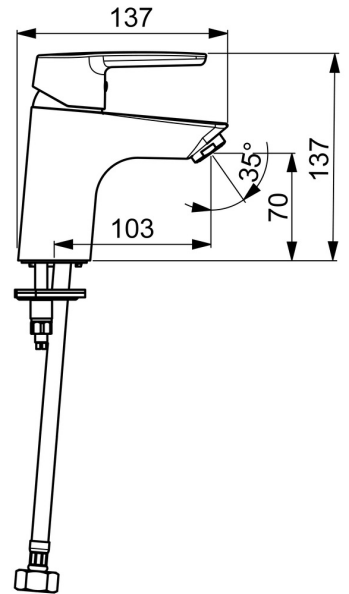

EAN: 4057304004032  
[static.hansa.com/514222930037](http://static.hansa.com/514222930037)

- Waschtisch
- Einhebelmischer
- Standmontage
- Chrom
- Feststehender Auslauf
- PCA® konstante Durchflussleistung unabhängig vom Fließdruck
- Hebel mit W+K-Kennzeichnung, Einhandbedienhebel/Griff
- Temperaturbegrenzer, Heißwassersperre einstellbar (im Lieferumfang enthalten)
- ø 3.5 classic Steuerpatrone mit keramischen Dichtscheiben zur Wassermengen- und Temperatureinstellung
- Anschluss über flexible Druckschläuche
- Armaturenkörper aus entzinkungsbeständigem Messing (DZR), Rapid-Montagesystem
- Ohne Ablaufgarnitur, Ohne Zugstangenbohrung

### Technische Eigenschaften

DN-Größe (Nennmaß) **DN15**  
 Warmwasserversorgung **max. +70°C**  
 Arbeitsdruck **0.5-10 bar**  
 Anschlussgröße **G1/2**  
 Ausladung **103 mm**  
 Sicherungseinrichtung (EN1717) **AA**  
 Werkstoff **Messing**