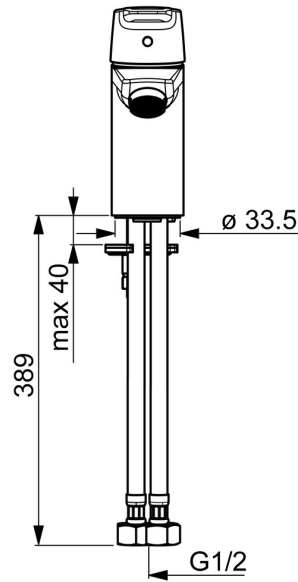

EAN: 4057304004032  
[static.hansa.com/514222930037](http://static.hansa.com/514222930037)

- Waschtisch
- Einhebelmischer
- Standmontage
- Chrom
- Feststehender Auslauf
- PCA® konstante Durchflussleistung unabhängig vom Fließdruck
- Hebel mit W+K-Kennzeichnung, Einhandbedienhebel/Griff
- Temperaturbegrenzer, Heißwassersperre einstellbar (im Lieferumfang enthalten)
- ø 3.5 classic Steuerpatrone mit keramischen Dichtscheiben zur Wassermengen- und Temperatureinstellung
- Anschluss über flexible Druckschläuche
- Armaturenkörper aus entzinkungsbeständigem Messing (DZR), Rapid-Montagesystem
- Ohne Ablaufgarnitur, Ohne Zugstangenbohrung

### Durchflusseigenschaften

Durchfluss bei 3 bar (mit Durchflussregler) **6.0 l/min**

### Technische Eigenschaften

DN-Größe (Nennmaß) **DN15**  
 Warmwasserversorgung **max. +70°C**  
 Arbeitsdruck **0.5-10 bar**  
 Anschlussgröße **G1/2**  
 Ausladung **103 mm**  
 Sicherungseinrichtung (EN1717) **AA**  
 Werkstoff **Messing**