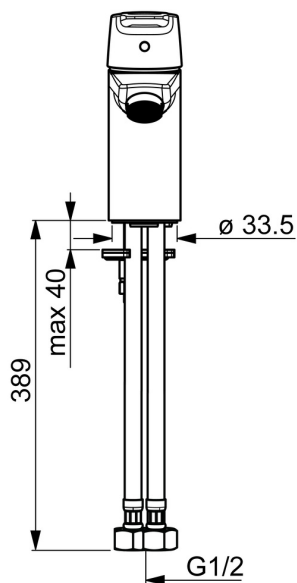

EAN: 4057304004032
static.hansa.com/514222930037

- Umyvadlo
- Jednopáková
- Stojánková
- Chrom
- Pevné výtokové rameno
- PCA® aerátor s konstatním průtokovým množstvím nezávislým na změnách tlaku
- Páka se symboly teplé a studené vody, Jedna ovládací páka / rukojeť
- Funkce pro nastavení maximální teploty a průtoku vody, Nastavitelný omezovač teploty vody (součástí dodávky, možnost dodatečné instalace)
- \varnothing 35 mm keramická kartuše pro ovládání teploty a průtoku vody
- Flexibilní připojovací hadice
- Tělo baterie z mosazi DZR, Montážní systém Rapid
- Bez odpadní soupravy, Bez otvoru na táhlo

Technické údaje

Vlastnosti průtoku

Průtokové množství při 3 bar (s regulátorem průtoku) **6.0 l/min**

Technické vlastnosti

Velikost DN (jmenovitý rozměr) **DN15**
 Zdroj teplé vody **max. +70°C**
 Pracovní tlak **0.5-10 bar**
 Velikost přípojky **G1/2**
 Projection **103 mm**
 Zabezpečení proti zpětnému toku (ČSN EN 1717) **AA**
 Materiál **Mosaz**