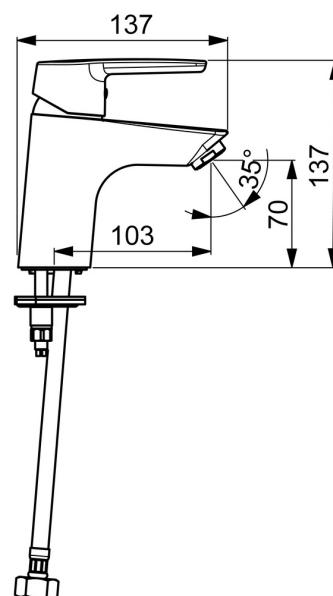

EAN: 4057304004032
static.hansa.com/514222930037

- Umyvadlo
- Jednopáková
- Stojánková
- Chrom
- Pevné výtokové rameno
- PCA® aerátor s konstatním průtokovým množstvím nezávislým na změnách tlaku
- Páka se symboly teplé a studené vody, Jedna ovládací páka / rukojeť
- Funkce pro nastavení maximální teploty a průtoku vody, Nastavitelný omezovač teploty vody (součástí dodávky, možnost dodatečné instalace)
- \varnothing 35 mm keramická kartuše pro ovládání teploty a průtoku vody
- Flexibilní připojovací hadice
- Tělo baterie z mosazi DZR, Montážní systém Rapid
- Bez odpadní soupravy, Bez otvoru na táhlo

Technické údaje

Vlastnosti průtoku

Průtokové množství při 3 bar (s regulátorem průtoku) **6.0 l/min**

Technické vlastnosti

Velikost DN (jmenovitý rozměr) **DN15**
 Zdroj teplé vody **max. +70°C**
 Pracovní tlak **0.5-10 bar**
 Velikost přípojky **G1/2**
 Projection **103 mm**
 Zabezpečení proti zpětnému toku (ČSN EN 1717) **AA**
 Materiál **Mosaz**