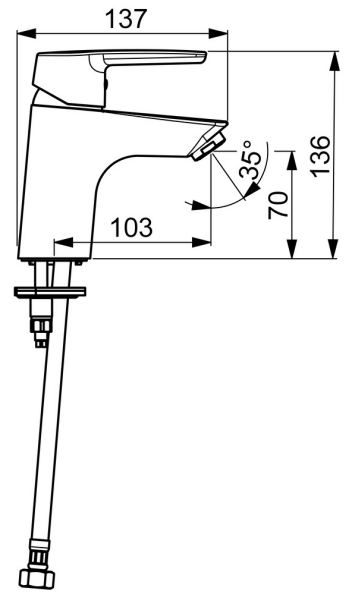

EAN: 4057304018374  
[static.hansa.com/5142229300066](https://static.hansa.com/5142229300066)

- ECO Building
- Eengreeps, Cold Start
- Wastafelmontage
- Chrom
- Vaste uitloop
- PCA® mousseur voor een drukonafhankelijke doorstroom
- Eengreeps bediend, Hendel met warm-koud-aanduiding
- Kettinghouder zonder ketting
- Temperatuurbegrenzer, Energiebesparings variant (Cold Start) - Koud water in de middenstand
- ø 35 mm keramisch Eco binnenwerk voor debiet en temperatuur instelling
- Flexibele aansluitlang(en)
- Kraanhuis gemaakt van DZR messing
- Zonder afvoergarnituur, Zonder trekstangopening

### Technische eigenschappen

DN-maat	<b>DN15</b>
Warmwatertoevoer	<b>max. +70°C</b>
Werkdruk	<b>0.5-10 bar</b>
Aansluitmaat	<b>G3/8</b>
Projection	<b>103 mm</b>
Terugstroom beveiliging (EN1717)	<b>AA</b>
Materiaal	<b>brass</b>