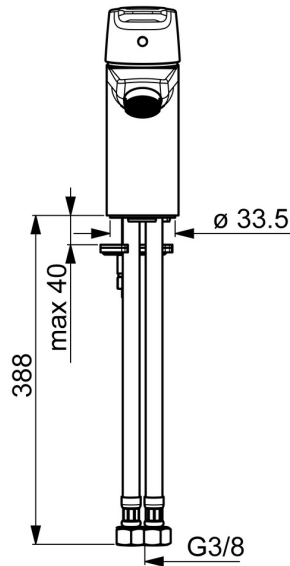

EAN: 4057304018374  
[static.hansa.com/5142229300066](https://static.hansa.com/5142229300066)

- ECO Building
- Eengreeps, Cold Start
- Wastafelmontage
- Chrom
- Vaste uitloop
- PCA® mousseur voor een drukonafhankelijke doorstroom
- Eengreeps bediend, Hendel met warm-koud-aanduiding
- Kettinghouder zonder ketting
- Temperatuurbegrenzer, Energiebesparings variant (Cold Start) - Koud water in de middenstand
- ø 35 mm keramisch Eco binnenwerk voor debiet en temperatuur instelling
- Flexibele aansluitlang(en)
- Kraanhuis gemaakt van DZR messing
- Zonder afvoergarnituur, Zonder trekstangopening

### Doorstromingseigenschappen

Verlaagde doorstroomhoeveelheid bij 3 bar	<b>4.1 l/min</b>
Doorstroomhoeveelheid bij 3 bar (met debietregelaar)	<b>6.0 l/min</b>
Drukverlies bij doorstroomhoeveelheid (0,1 l/s)	<b>2 bar</b>

### Technische eigenschappen

DN-maat	<b>DN15</b>
Warmwatertoevoer	<b>max. +70°C</b>
Werkdruk	<b>0.5-10 bar</b>
Aansluitmaat	<b>G3/8</b>
Projection	<b>103 mm</b>
Terugstroom beveiliging (EN1717)	<b>AA</b>
Materiaal	<b>brass</b>