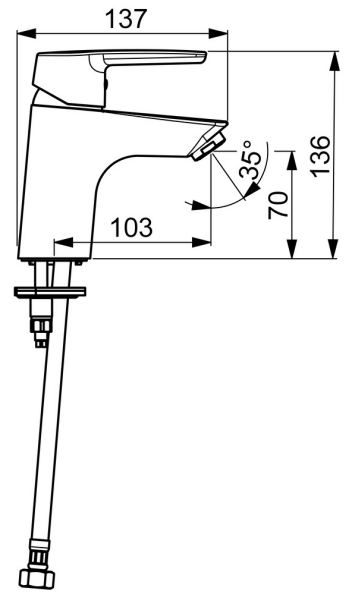

EAN: 4057304018381  
[static.hansa.com/5142229300056](https://static.hansa.com/5142229300056)

- ECO Building
- Eengreeps, Cold Start
- Wastafelmontage
- Chrom
- Vaste uitloop
- PCA® mousseur voor een drukonafhankelijke doorstroom
- Eengreeps bediend, Hendel met warm-koud-aanduiding
- Kettinghouder zonder ketting
- Temperatuurbegrenzer, Energiebesparings variant (Cold Start) - Koud water in de middenstand
- ø 35 mm keramisch Eco binnenwerk voor debiet en temperatuur instelling
- Flexibele aansluitlang(en)
- Kraanhuis gemaakt van DZR messing
- Zonder afvoergarnituur, Zonder trekstangopening

### Technische eigenschappen

DN-maat	<b>DN15</b>
Warmwatertoevoer	<b>max. +70°C</b>
Werkdruk	<b>0.5-10 bar</b>
Aansluitmaat	<b>G3/8</b>
Projection	<b>103 mm</b>
Terugstroom beveiliging (EN1717)	<b>AA</b>
Materiaal	<b>brass</b>