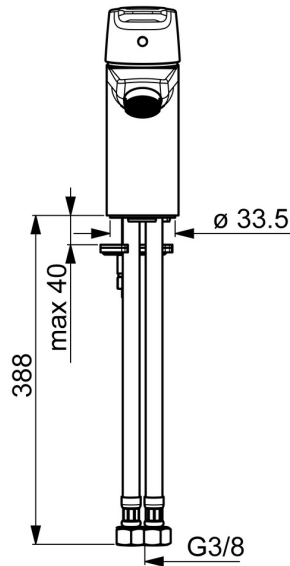

EAN: 4057304018381  
[static.hansa.com/5142229300056](https://static.hansa.com/5142229300056)

- ECO Building
- Eengreeps, Cold Start
- Wastafelmontage
- Chrom
- Vaste uitloop
- PCA® mousseur voor een drukonafhankelijke doorstroom
- Eengreeps bediend, Hendel met warm-koud-aanduiding
- Kettinghouder zonder ketting
- Temperatuurbegrenzer, Energiebesparings variant (Cold Start) - Koud water in de middenstand
- ø 35 mm keramisch Eco binnenwerk voor debiet en temperatuur instelling
- Flexibele aansluitlang(en)
- Kraanhuis gemaakt van DZR messing
- Zonder afvoergarnituur, Zonder trekstangopening

### Doorstromingseigenschappen

Verlaagde doorstroomhoeveelheid bij 3 bar	<b>3.0 l/min</b>
Doorstroomhoeveelheid bij 3 bar (met debietregelaar)	<b>4.2 l/min</b>

### Technische eigenschappen

DN-maat	<b>DN15</b>
Warmwatertoevoer	<b>max. +70°C</b>
Werkdruk	<b>0.5-10 bar</b>
Aansluitmaat	<b>G3/8</b>
Projection	<b>103 mm</b>
Terugstroom beveiliging (EN1717)	<b>AA</b>
Materiaal	<b>brass</b>