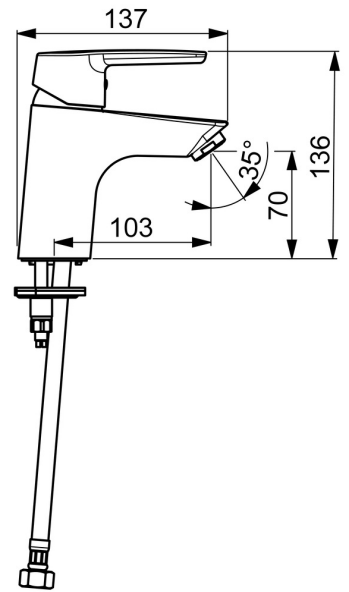

EAN: 4057304018381  
[static.hansa.com/5142229300056](http://static.hansa.com/5142229300056)

- ECO Building
- Monocomando, Cold Start
- Montaggio d'appoggio
- Cromo
- Bocca fissa
- PCA® portata costante indipendentemente dalle variazioni di pressione
- Leva/Manopola monocomando, Leva con simbolo F+C
- Portacatena senza catena
- Limitatore di temperatura, Variante a risparmio energetico (Cold Start) - Acqua fredda in posizione centrale
- Cartuccia a dischi ceramici  $\varnothing$  35mm (Eco)
- Collegamento con flessibili
- Ottone DZR
- Senza piletta di scarico, Senza foro per saltarello

### Caratteristiche flusso

Eco-flusso di portata a 3 bar	<b>3.0 l/min</b>
Portata 3 bar (con limitatore di flusso)	<b>4.2 l/min</b>

### Caratteristiche tecniche

Misura DN (dimensione nominale)	<b>DN15</b>
Fornitura di acqua calda	<b>max. +70°C</b>
Pressione di esercizio	<b>0.5-10 bar</b>
Misura della connessione	<b>G3/8</b>
Projection	<b>103 mm</b>
Backflow prevention (EN1717)	<b>AA</b>
Materiale	<b>Ottone</b>