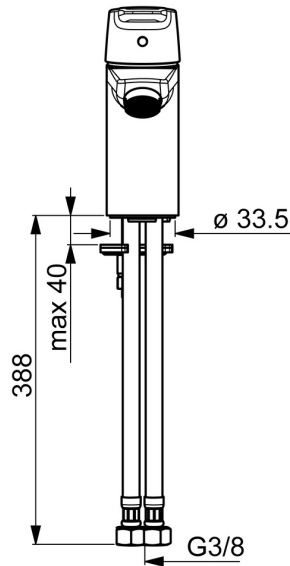

EAN: 4057304018381  
[static.hansa.com/5142229300056](http://static.hansa.com/5142229300056)

- ECO Building
- Monocomando, Cold Start
- Montaggio d'appoggio
- Cromo
- Bocca fissa
- PCA® portata costante indipendentemente dalle variazioni di pressione
- Leva/Manopola monocomando, Leva con simbolo F+C
- Portacatena senza catena
- Limitatore di temperatura, Variante a risparmio energetico (Cold Start) - Acqua fredda in posizione centrale
- Cartuccia a dischi ceramici  $\varnothing$  35mm (Eco)
- Collegamento con flessibili
- Ottone DZR
- Senza piletta di scarico, Senza foro per saltarello

### Caratteristiche flusso

Eco-flusso di portata a 3 bar	<b>3.0 l/min</b>
Portata 3 bar (con limitatore di flusso)	<b>4.2 l/min</b>

### Caratteristiche tecniche

Misura DN (dimensione nominale)	<b>DN15</b>
Fornitura di acqua calda	<b>max. +70°C</b>
Pressione di esercizio	<b>0.5-10 bar</b>
Misura della connessione	<b>G3/8</b>
Projection	<b>103 mm</b>
Backflow prevention (EN1717)	<b>AA</b>
Materiale	<b>Ottone</b>