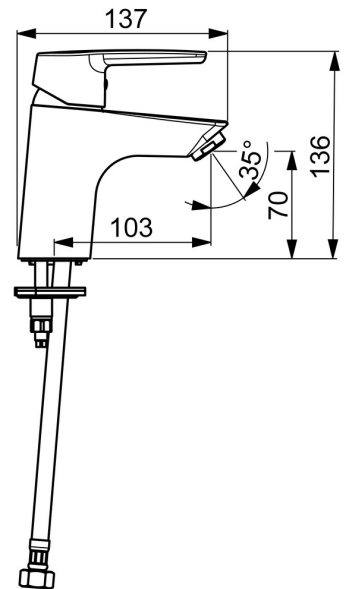

EAN: 4057304002755  
[static.hansa.com/51422293](https://static.hansa.com/51422293)

- Wastafel
- Eengreeps
- Wastafelmontage
- Chrom
- Vaste uitloop
- PCA® mousseur voor een drukonafhankelijke doorstroom
- Hendel met warm-koud-aanduiding, Eengreeps bediend
- Temperatuurbegrenzer, Temperatuurbegrenzer (achteraf instelbaar)
- $\varnothing$  35 mm keramisch binnenwerk voor debiet en temperatuur instelling
- Flexibele aansluitlang(en)
- Kraanhuis gemaakt van DZR messing, Rapid-montagesysteem
- Zonder afvoergarnituur, Zonder trekstangopening

### Technische eigenschappen

DN-maat **DN15**  
 Warmwatertoevoer **max. +70°C**  
 Werkdruk **0.5-10 bar**  
 Aansluitmaat **G3/8**  
 Projection **103 mm**  
 Terugstroom beveiliging (EN1717) **AA**  
 Materiaal **brass**