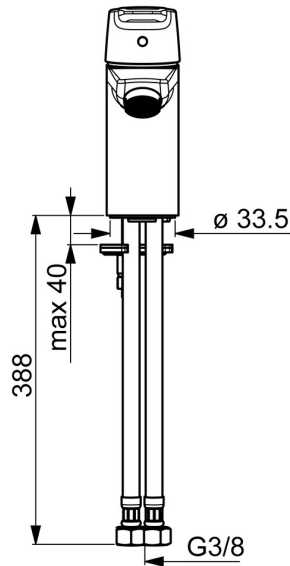

EAN: 4057304002755  
[static.hansa.com/51422293](https://static.hansa.com/51422293)

- Wastafel
- Eengreeps
- Wastafelmontage
- Chrom
- Vaste uitloop
- PCA® mousseur voor een drukonafhankelijke doorstroom
- Hendel met warm-koud-aanduiding, Eengreeps bediend
- Temperatuurbegrenzer, Temperatuurbegrenzer (achteraf instelbaar)
- $\varnothing$  35 mm keramisch binnenwerk voor debiet en temperatuur instelling
- Flexibele aansluitlang(en)
- Kraanhuis gemaakt van DZR messing, Rapid-montagesysteem
- Zonder afvoergarnituur, Zonder trekstangopening

### Doorstromingseigenschappen

Doorstroomhoeveelheid bij 3 bar (met debietregelaar) **6.0 l/min**

### Technische eigenschappen

DN-maat **DN15**  
 Warmwatertoevoer **max. +70°C**  
 Werkdruk **0.5-10 bar**  
 Aansluitmaat **G3/8**  
 Projection **103 mm**  
 Terugstroom beveiliging (EN1717) **AA**  
 Materiaal **brass**

### SP51402293

	Naam	Code
01	Hendel Chroom	59914417
01	Lange hendel Chroom	59914633
02	Kap, 33x3 mm Chroom	59912504
03	Temperature adjustment limiter	59912325
04	Schroefring, M40x1	1003409V
05	Binnenwerk, 3.5 Classic	59913075
06	Mousseur, M24x1 A, low pressure Chroom	59902692
06	Mousseur, M24x1, 6 l/min Chroom	59913727
07	Bevestigingsschroeven, M8x1, L=140	59912474
08	Bevestigingsset	59910749
N.I.	Wastegarnituur Chroom	59904620
N.I.	Flexibele aansluitingen, L=430, G3/8-M10x1	59912515
N.I.	Trekstang	59914464
N.I.	Wastegarnituur, (2019-) Chroom	59914764