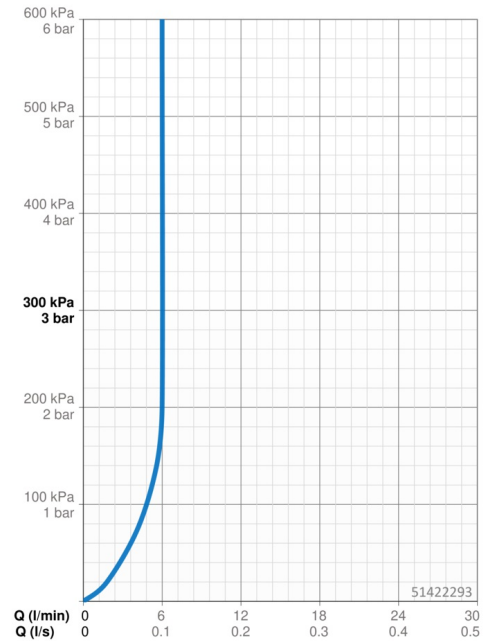

Technische gegevens

Doorstromingseigenschappen

Doorstroomhoeveelheid bij 3 bar (met debietregelaar) **6.0 l/min**

Technische eigenschappen

DN-maat **DN15**
Warmwatertoevoer **max. +70°C**
Werkdruk **0.5-10 bar**
Aansluitmaat **G3/8**
Projection **103 mm**
Terugstroom beveiliging (EN1717) **AA**
Materiaal **brass**

Voorschriften

EN-norm **EN 817**
Geluidsklasse **I (ISO3822)**

Toestemmingen en Verklaringen

KIWA **K6116/08**
DVGW **NW-6506BP0361**
Verklaring van overeenstemming **DoC**