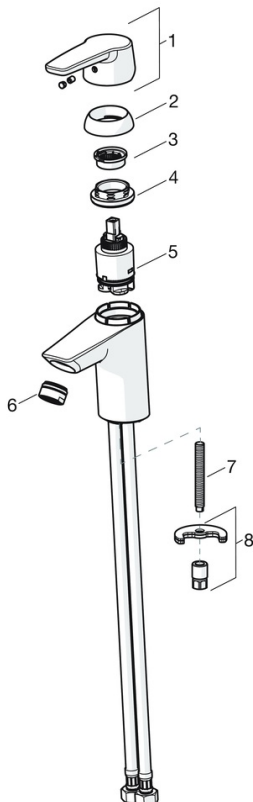

EAN: 4057304002755  
[static.hansa.com/51422293](https://static.hansa.com/51422293)

- Wastafel
- Eengreeps
- Wastafelmontage
- Chrom
- Vaste uitloop
- PCA® mousseur voor een drukonafhankelijke doorstroom
- Hendel met warm-koud-aanduiding, Eengreeps bediend
- Temperatuurbegrenzer, Temperatuurbegrenzer (achteraf instelbaar)
- $\varnothing$  35 mm keramisch binnenwerk voor debiet en temperatuur instelling
- Flexibele aansluitlang(en)
- Kraanhuis gemaakt van DZR messing, Rapid-montagesysteem
- Zonder afvoergarnituur, Zonder trekstangopening

### Technische eigenschappen

DN-maat **DN15**  
 Warmwatertoevoer **max. +70°C**  
 Werkdruk **0.5-10 bar**  
 Aansluitmaat **G3/8**  
 Projection **103 mm**  
 Terugstroom beveiliging (EN1717) **AA**  
 Materiaal **brass**

### SP51402293

	Naam	Code
01	Hendel Chroom	59914417
01	Lange hendel Chroom	59914633
02	Kap, 33x3 mm Chroom	59912504
03	Temperature adjustment limiter	59912325
04	Schroefring, M40x1	1003409V
05	Binnenwerk, 3.5 Classic	59913075
06	Mousseur, M24x1 A, low pressure Chroom	59902692
06	Mousseur, M24x1, 6 l/min Chroom	59913727
07	Bevestigingsschroeven, M8x1, L=140	59912474
08	Bevestigingsset	59910749
N.I.	Wastegarnituur Chroom	59904620
N.I.	Flexibele aansluitingen, L=430, G3/8-M10x1	59912515
N.I.	Trekstang	59914464
N.I.	Wastegarnituur, (2019-) Chroom	59914764