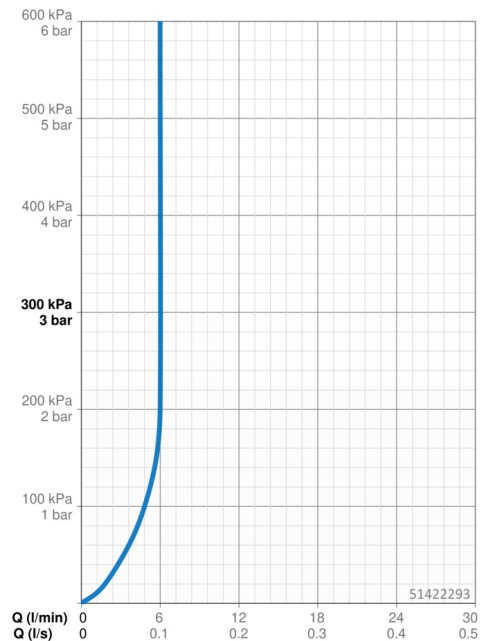

Dati tecnici

Caratteristiche flusso

Portata 3 bar (con limitatore di flusso) **6.0 l/min**

Caratteristiche tecniche

Misura DN (dimensione nominale) **DN15**
Fornitura di acqua calda **max. +70°C**
Pressione di esercizio **0.5-10 bar**
Misura della connessione **G3/8**
Projection **103 mm**
Backflow prevention (EN1717) **AA**
Materiale **Ottone**

Norme

Standard EN **EN 817**
Classe di rumorosità **I (ISO3822)**

Certificati/Dichiarazioni

KIWA **K6116/08**
DVGW **NW-6506BP0361**
ABP **P-IX 38812/IA**
Dichiarazione di conformità **DoC**