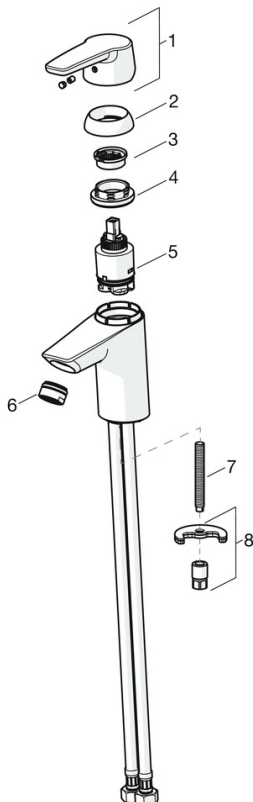

EAN: 4057304002755
static.hansa.com/51422293

- Lavabo
- Monocomando
- Montaggio d'appoggio
- Cromo
- Bocca fissa
- PCA® portata costante indipendentemente dalle variazioni di pressione
- Leva con simbolo F+C, Leva/Manopola monocomando
- Limitatore di temperatura, Limitatore di temperatura regolabile
- Cartuccia a dischi ceramici \varnothing 35mm
- Collegamento con flessibili
- Ottone DZR, Sistema di installazione rapida
- Senza piletta di scarico, Senza foro per saltarello

Dati tecnici

Caratteristiche flusso

Portata 3 bar (con limitatore di flusso) **6.0 l/min**

Caratteristiche tecniche

Misura DN (dimensione nominale) **DN15**
 Fornitura di acqua calda **max. +70°C**
 Pressione di esercizio **0.5-10 bar**
 Misura della connessione **G3/8**
 Projection **103 mm**
 Backflow prevention (EN1717) **AA**
 Materiale **Ottone**

SP51402293

	Nome	Codice
01	Leva Cromo	59914417
01	Leva lunga Cromo	59914633
02	Cappuccio, 33x3 mm Cromo	59912504
03	Temperature adjustment limiter	59912325
04	Dado di fissaggio, M40x1	1003409V
05	Cartuccia, 3.5 Classic	59913075
06	Aeratore, M24x1 A, low pressure Cromo	59902692
06	Aeratore, M24x1, 6 l/min Cromo	59913727
07	Viti di fissaggio, M8x1, L=140	59912474
08	Set di fissaggio	59910749
N.I.	Scarico a saltarello Cromo	59904620
N.I.	Cannette flessibili, L=430, G3/8-M10x1	59912515
N.I.	Asta saltarello	59914464
N.I.	Scarico a saltarello, (2019-) Cromo	59914764