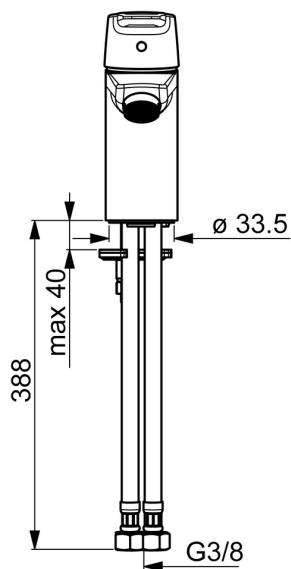

EAN: 4057304002755
static.hansa.com/51422293

- Lavabo
- Monocomando
- Montaggio d'appoggio
- Cromo
- Bocca fissa
- PCA® portata costante indipendentemente dalle variazioni di pressione
- Leva con simbolo F+C, Leva/Manopola monocomando
- Limitatore di temperatura, Limitatore di temperatura regolabile
- Cartuccia a dischi ceramici \varnothing 35mm
- Collegamento con flessibili
- Ottone DZR, Sistema di installazione rapida
- Senza piletta di scarico, Senza foro per saltarello

Dati tecnici

Caratteristiche flusso

Portata 3 bar (con limitatore di flusso) **6.0 l/min**

Caratteristiche tecniche

Misura DN (dimensione nominale) **DN15**
 Fornitura di acqua calda **max. +70°C**
 Pressione di esercizio **0.5-10 bar**
 Misura della connessione **G3/8**
 Projection **103 mm**
 Backflow prevention (EN1717) **AA**
 Materiale **Ottone**

SP51402293

	Nome	Codice
01	Leva Cromo	59914417
01	Leva lunga Cromo	59914633
02	Cappuccio, 33x3 mm Cromo	59912504
03	Temperature adjustment limiter	59912325
04	Dado di fissaggio, M40x1	1003409V
05	Cartuccia, 3.5 Classic	59913075
06	Aeratore, M24x1 A, low pressure Cromo	59902692
06	Aeratore, M24x1, 6 l/min Cromo	59913727
07	Viti di fissaggio, M8x1, L=140	59912474
08	Set di fissaggio	59910749
N.I.	Scarico a saltarello Cromo	59904620
N.I.	Cannette flessibili, L=430, G3/8-M10x1	59912515
N.I.	Asta saltarello	59914464
N.I.	Scarico a saltarello, (2019-) Cromo	59914764