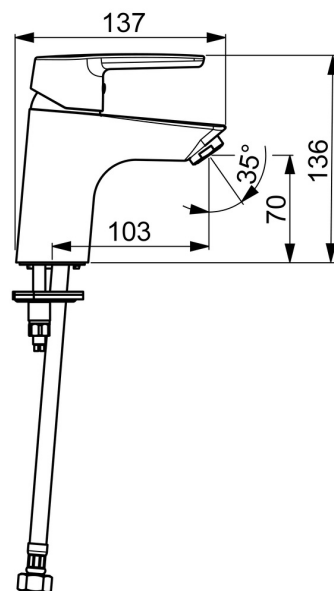

EAN: 4057304002755
static.hansa.com/51422293

- Lavabo
- Monocomando
- Montaggio d'appoggio
- Cromo
- Bocca fissa
- PCA® portata costante indipendentemente dalle variazioni di pressione
- Leva con simbolo F+C, Leva/Manopola monocomando
- Limitatore di temperatura, Limitatore di temperatura regolabile
- Cartuccia a dischi ceramici \varnothing 35mm
- Collegamento con flessibili
- Ottone DZR, Sistema di installazione rapida
- Senza piletta di scarico, Senza foro per saltarello

Dati tecnici

Caratteristiche flusso

Portata 3 bar (con limitatore di flusso) **6.0 l/min**

Caratteristiche tecniche

Misura DN (dimensione nominale) **DN15**
 Fornitura di acqua calda **max. +70°C**
 Pressione di esercizio **0.5-10 bar**
 Misura della connessione **G3/8**
 Projection **103 mm**
 Backflow prevention (EN1717) **AA**
 Materiale **Ottone**

SP51402293

	Nome	Codice
01	Leva Cromo	59914417
01	Leva lunga Cromo	59914633
02	Cappuccio, 33x3 mm Cromo	59912504
03	Temperature adjustment limiter	59912325
04	Dado di fissaggio, M40x1	1003409V
05	Cartuccia, 3.5 Classic	59913075
06	Aeratore, M24x1 A, low pressure Cromo	59902692
06	Aeratore, M24x1, 6 l/min Cromo	59913727
07	Viti di fissaggio, M8x1, L=140	59912474
08	Set di fissaggio	59910749
N.I.	Scarico a saltarello Cromo	59904620
N.I.	Cannette flessibili, L=430, G3/8-M10x1	59912515
N.I.	Asta saltarello	59914464
N.I.	Scarico a saltarello, (2019-) Cromo	59914764