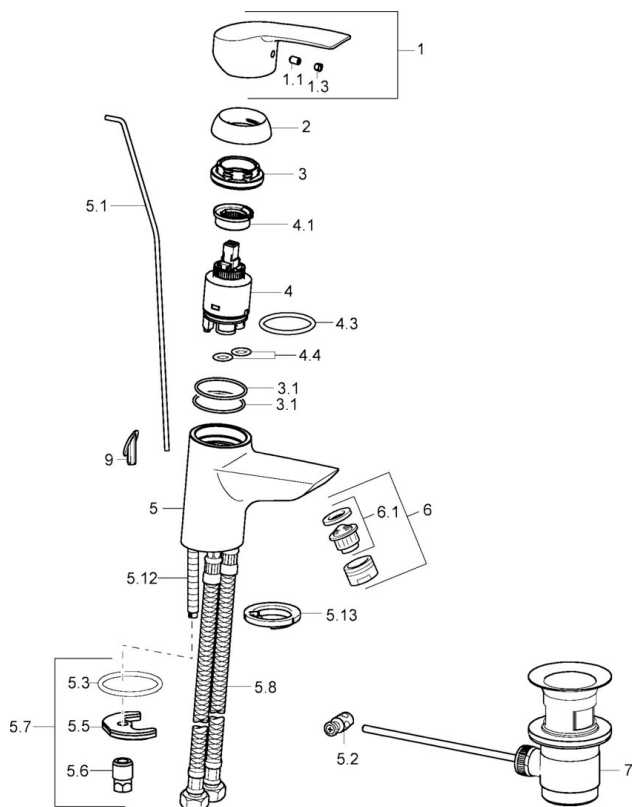

EAN: 4015474160415
static.hansa.com/51422273

- Lavabo
- Monocomando
- Montaggio d'appoggio
- Cromo
- Bocca fissa
- PCA® portata costante indipendentemente dalle variazioni di pressione
- Leva con simbolo F+C, Leva/Manopola monocomando
- Collegamento con flessibili
- Ottone DZR
- Senza piletta di scarico, Senza foro per saltarello

Dati tecnici

Caratteristiche tecniche

Misura DN (dimensione nominale)	DN15
Fornitura di acqua calda	max. +70°C
Pressione di esercizio	0.5-10 bar
Misura della connessione	G3/8
Lunghezza / altezza	90 mm
Projection	90 mm
Materiale	Ottone

Norme

Standard EN	EN 817
-------------	---------------

Parti di ricambio

SP51402373

	Nome	Codice
1	Leva Cromo	59914417
1.1	Screw, M5x8, SW2.5	59904755
1.3	Tappo Grigio	59912112
2	Cappuccio, 33x3 mm Cromo	59912504
3	Dado di fissaggio, M40x1	1003409V
3.1	O-ring, d 38x2	59913212
4	Cartuccia, 3.5 Eco	59912324
4	Cartuccia, 3.5 Classic	59913075
4.1	Temperature adjustment limiter	59912325
4.3	O-ring, d 28.24x2.62 Fuori produzione	59912590
4.4	O-ring, d 10.10x1.60 Fuori produzione	59905072
5.1	Asta saltarello	59913214
5.2	Snodo	59904624
5.3	Giunto, 43x37x3	59912506
5.5	Fixing plate	59904765
5.6	Screw, M8x1, SW13	59904766
5.7	Set di fissaggio	59912113
5.8	Cannette flessibili, L=430, G3/8-M10x1 RH Fuori produzione	59913213
5.9	Cannette flessibili, L=430, G3/8-M10x1	59912515
5.10	O-ring, d 7.65x1.78	59902337
5.11	Giunto, 9.5x14.4x2	59912551
5.12	Viti di fissaggio, M8x1, L=140	59912474
5.13	Rondella	59914591
6	Aereatore, M24x1, 6 l/min Cromo	59913727
7	Scarico a saltarello Cromo	59904620
9	Tappo	59906910
N.I.	Rondella con portacatenella	59902219
N.I.	Chiave, SW30/34	59912108