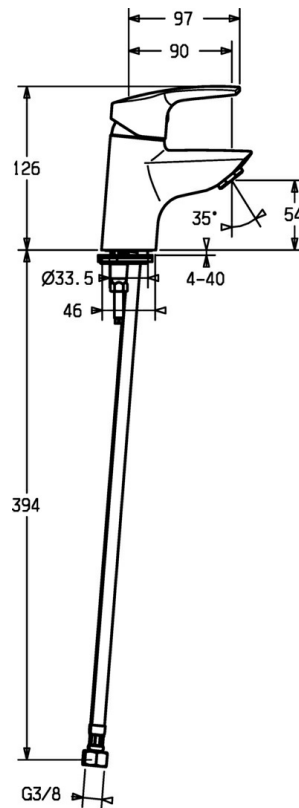

EAN: 4015474160415
static.hansa.com/51422273

- Lavabo
- Monocomando
- Montaggio d'appoggio
- Cromo
- Bocca fissa
- PCA® portata costante indipendentemente dalle variazioni di pressione
- Leva con simbolo F+C, Leva/Manopola monocomando
- Collegamento con flessibili
- Ottone DZR
- Senza piletta di scarico, Senza foro per saltarello

Dati tecnici

Caratteristiche tecniche

Misura DN (dimensione nominale)	DN15
Fornitura di acqua calda	max. +70°C
Pressione di esercizio	0.5-10 bar
Misura della connessione	G3/8
Lunghezza / altezza	90 mm
Projection	90 mm
Materiale	Ottone

Norme

Standard EN	EN 817
-------------	---------------

Parti di ricambio

SP51402373

	Nome	Codice
1	Leva Cromo	59914417
1.1	Screw, M5x8, SW2.5	59904755
1.3	Tappo Grigio	59912112
2	Cappuccio, 33x3 mm Cromo	59912504
3	Dado di fissaggio, M40x1	1003409V
3.1	O-ring, d 38x2	59913212
4	Cartuccia, 3.5 Eco	59912324
4	Cartuccia, 3.5 Classic	59913075
4.1	Temperature adjustment limiter	59912325
4.3	O-ring, d 28.24x2.62 Fuori produzione	59912590
4.4	O-ring, d 10.10x1.60 Fuori produzione	59905072
5.1	Asta saltarello	59913214
5.2	Snodo	59904624
5.3	Giunto, 43x37x3	59912506
5.5	Fixing plate	59904765
5.6	Screw, M8x1, SW13	59904766
5.7	Set di fissaggio	59912113
5.8	Cannette flessibili, L=430, G3/8-M10x1 RH Fuori produzione	59913213
5.9	Cannette flessibili, L=430, G3/8-M10x1	59912515
5.10	O-ring, d 7.65x1.78	59902337
5.11	Giunto, 9.5x14.4x2	59912551
5.12	Viti di fissaggio, M8x1, L=140	59912474
5.13	Rondella	59914591
6	Aereatore, M24x1, 6 l/min Cromo	59913727
7	Scarico a saltarello Cromo	59904620
9	Tappo	59906910
N.I.	Rondella con portacatenella	59902219
N.I.	Chiave, SW30/34	59912108