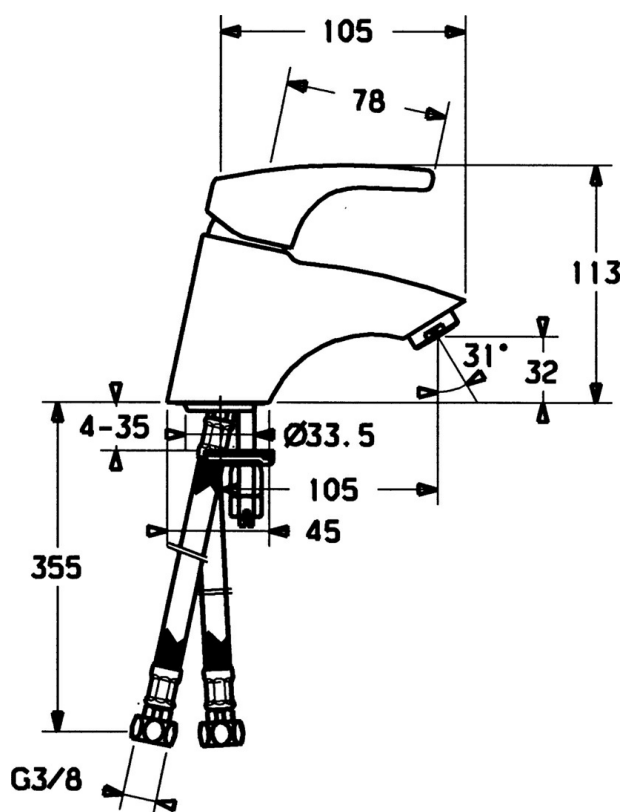

EAN: 4015474038240
static.hansa.com/51422203

- Wastafel
- Eengreeps
- Wastafelmontage
- Chrom
- Vaste uitloop
- Hendel met warm-koud-aanduiding, Eengreeps bediend
- Flexibele aansluitlang(en)
- Zonder afvoergarnituur

Technische gegevens

Technische eigenschappen

| | |
|------------------|-------------------|
| DN-maat | DN15 |
| Warmwatertoevoer | max. +70°C |
| Werkdruk | 0.5-10 bar |
| Aansluitmaat | G3/8 |
| Projection | 105 mm |
| Materiaal | brass |

Voorschriften

| | |
|---------|---------------|
| EN-norm | EN 817 |
|---------|---------------|

Reserveonderdelen

SP51402203

| | Naam | Code |
|------|--------------------------------------------|----------|
| 1 | Hendel Chrom Stopgezet | 59951583 |
| 1.1 | Schroef, M5x8, SW2,5 | 59904755 |
| 1.3 | Sierdop Grijs | 59912112 |
| 2 | Kap Chrom | 59912110 |
| 3 | Schroefring, M37x1, AF30 Stopgezet | 59912111 |
| 4 | Binnenwerk, 3,5 Eco | 59912324 |
| 4.1 | Temperature adjustment limiter | 59912325 |
| 4.3 | O-ring, d 28.24x2.62 Stopgezet | 59912590 |
| 4.4 | O-ring, d 10.10x1.60 Stopgezet | 59905072 |
| 5.2 | Gewrichtstuk | 59904624 |
| 5.3 | Dichting, 43x37x3 | 59912506 |
| 5.5 | Fixing plate | 59904765 |
| 5.6 | Schroef, M8x1, SW13 | 59904766 |
| 5.7 | Bevestigingsset | 59912113 |
| 5.8 | Flexibele aansluitingen, L=500, G3/8-M10x1 | 59911767 |
| 5.9 | O-ring, d 6.75x1.78 | 59902351 |
| 6 | Mousseur, M24x1 STD HC A Chrom | 59902366 |
| 6.1 | Mousseur, M22/24 A | 59902081 |
| 7 | Wastegarnituur Chrom | 59904620 |
| N.I. | Sleutel, SW30/34 | 59912108 |
| N.I. | Plug | 59906910 |
| N.I. | Kettinghouder | 59902219 |