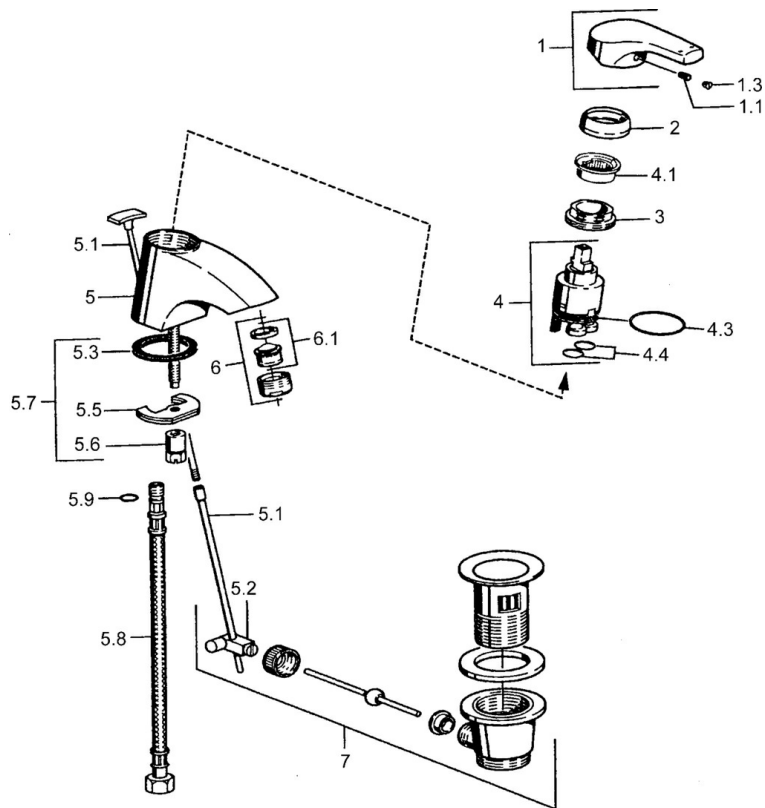

EAN: 4015474038240
static.hansa.com/51422203

- Wastafel
- Eengreeps
- Wastafelmontage
- Chrom
- Vaste uitloop
- Hendel met warm-koud-aanduiding, Eengreeps bediend
- Flexibele aansluitlang(en)
- Zonder afvoergarnituur

Technische gegevens

Technische eigenschappen

| | |
|------------------|-------------------|
| DN-maat | DN15 |
| Warmwatertoevoer | max. +70°C |
| Werkdruk | 0.5-10 bar |
| Aansluitmaat | G3/8 |
| Projection | 105 mm |
| Materiaal | brass |

Voorschriften

| | |
|---------|---------------|
| EN-norm | EN 817 |
|---------|---------------|

Reserveonderdelen

SP51402203

| | Naam | Code |
|------|--------------------------------------------|----------|
| 1 | Hendel Chrom Stopgezet | 59951583 |
| 1.1 | Schroef, M5x8, SW2,5 | 59904755 |
| 1.3 | Sierdop Grijs | 59912112 |
| 2 | Kap Chrom | 59912110 |
| 3 | Schroefring, M37x1, AF30 Stopgezet | 59912111 |
| 4 | Binnenwerk, 3,5 Eco | 59912324 |
| 4.1 | Temperature adjustment limiter | 59912325 |
| 4.3 | O-ring, d 28.24x2.62 Stopgezet | 59912590 |
| 4.4 | O-ring, d 10.10x1.60 Stopgezet | 59905072 |
| 5.2 | Gewrichtstuk | 59904624 |
| 5.3 | Dichting, 43x37x3 | 59912506 |
| 5.5 | Fixing plate | 59904765 |
| 5.6 | Schroef, M8x1, SW13 | 59904766 |
| 5.7 | Bevestigingsset | 59912113 |
| 5.8 | Flexibele aansluitingen, L=500, G3/8-M10x1 | 59911767 |
| 5.9 | O-ring, d 6.75x1.78 | 59902351 |
| 6 | Mousseur, M24x1 STD HC A Chrom | 59902366 |
| 6.1 | Mousseur, M22/24 A | 59902081 |
| 7 | Wastegarnituur Chrom | 59904620 |
| N.I. | Sleutel, SW30/34 | 59912108 |
| N.I. | Plug | 59906910 |
| N.I. | Kettinghouder | 59902219 |