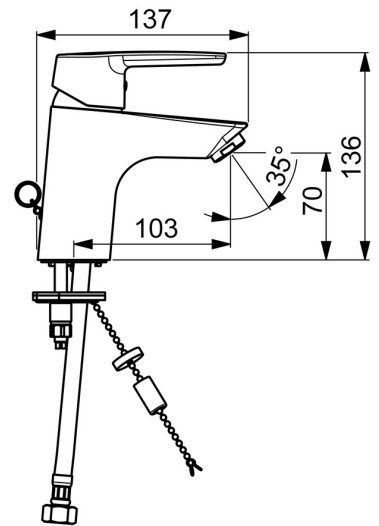

EAN: 4057304002823
static.hansa.com/51412293

- Wastafel
- Eengreeps
- Wastafelmontage
- Chrom
- Vaste uitloop
- PCA® mousseur voor een drukonafhankelijke doorstroom
- Hendel met warm-koud-aanduiding, Eengreeps bediend
- Kettinghouder met ketting
- Temperatuurbegrenzer, Temperatuurbegrenzer (achteraf instelbaar)
- \varnothing 35 mm keramisch binnenwerk voor debiet en temperatuur instelling
- Flexibele aansluitslang(en)
- Kraanhuis gemaakt van DZR messing, Rapid-montagesysteem
- Zonder afvoergarnituur

Technische gegevens

Doorstromingseigenschappen

Doorstroomhoeveelheid bij 3 bar (met debietregelaar) **6.0 l/min**

Technische eigenschappen

DN-maat **DN15**
 Warmwatertoevoer **max. +70°C**
 Werkdruk **0.5-10 bar**
 Aansluitmaat **G3/8**
 Projection **103 mm**
 Materiaal **brass**

Reserveonderdelen

SP51402293

	Naam	Code
01	Hendel Chrom	59914417
01	Lange hendel Chrom	59914633
02	Kap, 33x3 mm Chrom	59912504
03	Temperature adjustment limiter	59912325
04	Schroefring, M40x1	1003409V
05	Binnenwerk, 3.5 Classic	59913075
06	Mousseur, M24x1 A, low pressure Chrom	59902692
06	Mousseur, M24x1, 6 l/min Chrom	59913727
07	Bevestigingsschroeven, M8x1, L=140	59912474
08	Bevestigingsset	59910749
N.I.	Wastegarnituur Chrom	59904620
N.I.	Flexibele aansluitingen, L=430, G3/8-M10x1	59912515
N.I.	Trekstang	59914464
N.I.	Wastegarnituur, (2019-) Chrom	59914764