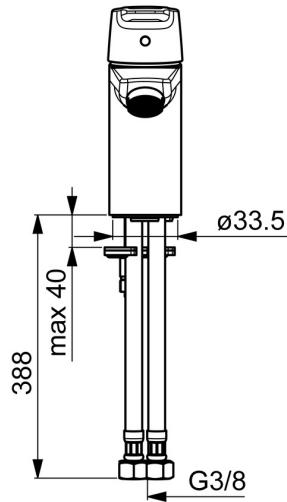

EAN: 4057304002823
static.hansa.com/51412293

- Wastafel
- Eengreeps
- Wastafelmontage
- Chrom
- Vaste uitloop
- PCA® mousseur voor een drukonafhankelijke doorstroom
- Hendel met warm-koud-aanduiding, Eengreeps bediend
- Kettinghouder met ketting
- Temperatuurbegrenzer, Temperatuurbegrenzer (achteraf instelbaar)
- \varnothing 35 mm keramisch binnenwerk voor debiet en temperatuur instelling
- Flexibele aansluitslang(en)
- Kraanhuis gemaakt van DZR messing, Rapid-montagesysteem
- Zonder afvoergarnituur

Technische gegevens

Doorstromingseigenschappen

Doorstroomhoeveelheid bij 3 bar (met debietregelaar) **6.0 l/min**

Technische eigenschappen

DN-maat **DN15**
 Warmwatertoevoer **max. +70°C**
 Werkdruk **0.5-10 bar**
 Aansluitmaat **G3/8**
 Projection **103 mm**
 Materiaal **brass**

Reserveonderdelen

SP51402293

	Naam	Code
01	Hendel Chrom	59914417
01	Lange hendel Chrom	59914633
02	Kap, 33x3 mm Chrom	59912504
03	Temperature adjustment limiter	59912325
04	Schroefring, M40x1	1003409V
05	Binnenwerk, 3.5 Classic	59913075
06	Mousseur, M24x1 A, low pressure Chrom	59902692
06	Mousseur, M24x1, 6 l/min Chrom	59913727
07	Bevestigingsschroeven, M8x1, L=140	59912474
08	Bevestigingsset	59910749
N.I.	Wastegarnituur Chrom	59904620
N.I.	Flexibele aansluitingen, L=430, G3/8-M10x1	59912515
N.I.	Trekstang	59914464
N.I.	Wastegarnituur, (2019-) Chrom	59914764