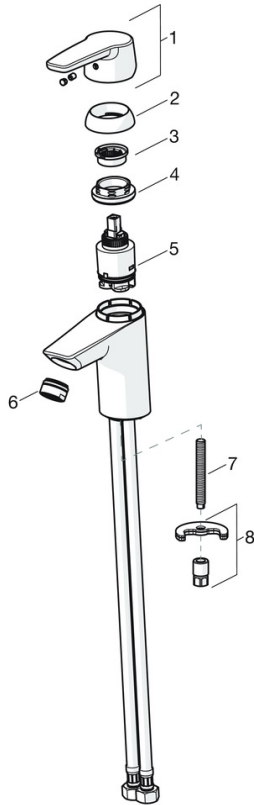

EAN: 4057304002823
static.hansa.com/51412293

- Wastafel
- Eengreeps
- Wastafelmontage
- Chrom
- Vaste uitloop
- PCA® mousseur voor een drukonafhankelijke doorstroom
- Hendel met warm-koud-aanduiding, Eengreeps bediend
- Kettinghouder met ketting
- Temperatuurbegrenzer, Temperatuurbegrenzer (achteraf instelbaar)
- \varnothing 35 mm keramisch binnenwerk voor debiet en temperatuur instelling
- Flexibele aansluitslang(en)
- Kraanhuis gemaakt van DZR messing, Rapid-montagesysteem
- Zonder afvoergarnituur

Technische gegevens

Doorstromingseigenschappen

Doorstroomhoeveelheid bij 3 bar (met debietregelaar) **6.0 l/min**

Technische eigenschappen

DN-maat **DN15**
 Warmwatertoevoer **max. +70°C**
 Werkdruk **0.5-10 bar**
 Aansluitmaat **G3/8**
 Projection **103 mm**
 Materiaal **brass**

EPD module A1 (kg CO2 eq.) **5,62**
 EPD module A2 (kg CO2 eq.) **0,27**
 EPD module A3 (kg CO2 eq.) **0,53**
 EPD module A1-A3 (kg CO2 eq.) **6,42**
 EPD module A4 (kg CO2 eq.) **0,18**
 EPD module B7 (kg CO2 eq.) **1854,00**
 EPD module C2 (kg CO2 eq.) **0,01**
 EPD module C3 (kg CO2 eq.) **0,01**
 EPD module C4 (kg CO2 eq.) **0,05**
 EPD module D (kg CO2 eq.) **-4,56**

Reserveonderdelen

SP51402293

	Naam	Code
01	Hendel Chrom	59914417
01	Lange hendel Chrom	59914633
02	Kap, 33x3 mm Chrom	59912504
03	Temperature adjustment limiter	59912325
04	Schroefring, M40x1	1003409V
05	Binnenwerk, 3.5 Classic	59913075
06	Mousseur, M24x1 A, low pressure Chrom	59902692
06	Mousseur, M24x1, 6 l/min Chrom	59913727
07	Bevestigingsschroeven, M8x1, L=140	59912474
08	Bevestigingsset	59910749
N.I.	Wastegarnituur Chrom	59904620
N.I.	Flexibele aansluitingen, L=430, G3/8-M10x1	59912515
N.I.	Trekstang	59914464
N.I.	Wastegarnituur, (2019-) Chrom	59914764