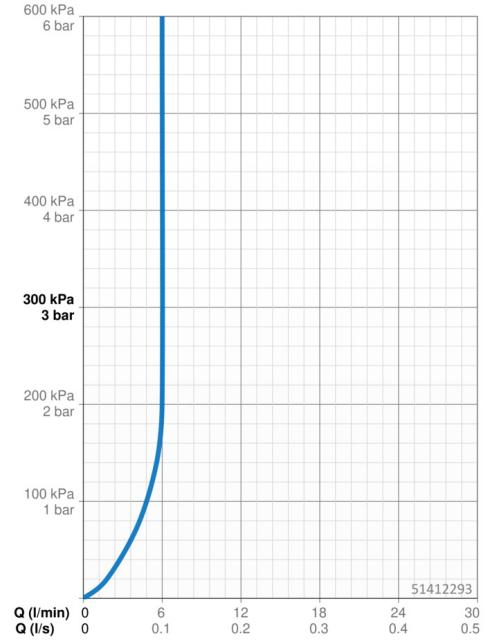

Technische gegevens

Doorstromingseigenschappen

Doorstroomhoeveelheid bij 3 bar (met debietregelaar) **6.0 l/min**

Technische eigenschappen

DN-maat **DN15**
 Warmwatertoevoer **max. +70°C**
 Werkdruk **0.5-10 bar**
 Aansluitmaat **G3/8**
 Projection **103 mm**
 Materiaal **brass**

EPD module A1 (kg CO2 eq.) **5,62**
 EPD module A2 (kg CO2 eq.) **0,27**
 EPD module A3 (kg CO2 eq.) **0,53**
 EPD module A1-A3 (kg CO2 eq.) **6,42**
 EPD module A4 (kg CO2 eq.) **0,18**
 EPD module B7 (kg CO2 eq.) **1854,00**
 EPD module C2 (kg CO2 eq.) **0,01**
 EPD module C3 (kg CO2 eq.) **0,01**
 EPD module C4 (kg CO2 eq.) **0,05**
 EPD module D (kg CO2 eq.) **-4,56**