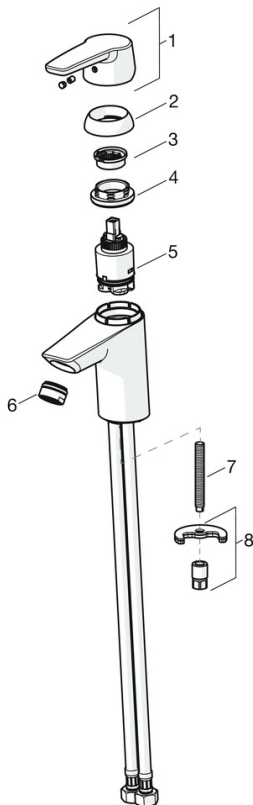

EAN: 4057304002823
static.hansa.com/51412293

- Lavabo
- Monocomando
- Montaggio d'appoggio
- Cromo
- Bocca fissa
- PCA® portata costante indipendentemente dalle variazioni di pressione
- Leva con simbolo F+C, Leva/Manopola monocomando
- Catena
- Limitatore di temperatura, Limitatore di temperatura regolabile
- Cartuccia a dischi ceramici \varnothing 35mm
- Collegamento con flessibili
- Ottone DZR, Sistema di installazione rapida
- Senza piletta di scarico

Dati tecnici

Caratteristiche flusso

Portata 3 bar (con limitatore di flusso) **6.0 l/min**

Caratteristiche tecniche

Misura DN (dimensione nominale) **DN15**
 Fornitura di acqua calda **max. +70°C**
 Pressione di esercizio **0.5-10 bar**
 Misura della connessione **G3/8**
 Projection **103 mm**
 Materiale **Ottone**

Parti di ricambio

SP51402293

	Nome	Codice
01	Leva Cromo	59914417
01	Leva lunga Cromo	59914633
02	Cappuccio, 33x3 mm Cromo	59912504
03	Temperature adjustment limiter	59912325
04	Dado di fissaggio, M40x1	1003409V
05	Cartuccia, 3.5 Classic	59913075
06	Aeratore, M24x1 A, low pressure Cromo	59902692
06	Aeratore, M24x1, 6 l/min Cromo	59913727
07	Viti di fissaggio, M8x1, L=140	59912474
08	Set di fissaggio	59910749
N.I.	Scarico a saltarello Cromo	59904620
N.I.	Cannette flessibili, L=430, G3/8-M10x1	59912515
N.I.	Asta saltarello	59914464
N.I.	Scarico a saltarello, (2019-) Cromo	59914764