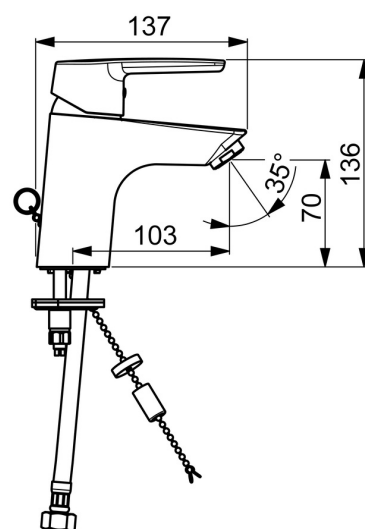

EAN: 4057304002823
static.hansa.com/51412293

- Lavabo
- Monocomando
- Montaggio d'appoggio
- Cromo
- Bocca fissa
- PCA® portata costante indipendentemente dalle variazioni di pressione
- Leva con simbolo F+C, Leva/Manopola monocomando
- Catena
- Limitatore di temperatura, Limitatore di temperatura regolabile
- Cartuccia a dischi ceramici \varnothing 35mm
- Collegamento con flessibili
- Ottone DZR, Sistema di installazione rapida
- Senza piletta di scarico

Dati tecnici

Caratteristiche flusso

Portata 3 bar (con limitatore di flusso) **6.0 l/min**

Caratteristiche tecniche

Misura DN (dimensione nominale) **DN15**
 Fornitura di acqua calda **max. +70°C**
 Pressione di esercizio **0.5-10 bar**
 Misura della connessione **G3/8**
 Projection **103 mm**
 Materiale **Ottone**

Parti di ricambio

SP51402293

	Nome	Codice
01	Leva Cromo	59914417
01	Leva lunga Cromo	59914633
02	Cappuccio, 33x3 mm Cromo	59912504
03	Temperature adjustment limiter	59912325
04	Dado di fissaggio, M40x1	1003409V
05	Cartuccia, 3.5 Classic	59913075
06	Aeratore, M24x1 A, low pressure Cromo	59902692
06	Aeratore, M24x1, 6 l/min Cromo	59913727
07	Viti di fissaggio, M8x1, L=140	59912474
08	Set di fissaggio	59910749
N.I.	Scarico a saltarello Cromo	59904620
N.I.	Cannette flessibili, L=430, G3/8-M10x1	59912515
N.I.	Asta saltarello	59914464
N.I.	Scarico a saltarello, (2019-) Cromo	59914764