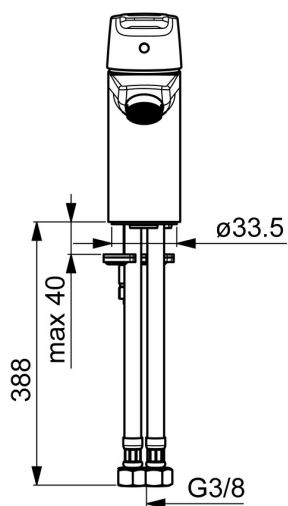

EAN: 4057304002823
static.hansa.com/51412293

- Lavabo
- Monocomando
- Montaggio d'appoggio
- Cromo
- Bocca fissa
- PCA® portata costante indipendentemente dalle variazioni di pressione
- Leva con simbolo F+C, Leva/Manopola monocomando
- Catena
- Limitatore di temperatura, Limitatore di temperatura regolabile
- Cartuccia a dischi ceramici \varnothing 35mm
- Collegamento con flessibili
- Ottone DZR, Sistema di installazione rapida
- Senza piletta di scarico

Dati tecnici

Caratteristiche flusso

Portata 3 bar (con limitatore di flusso) **6.0 l/min**

Caratteristiche tecniche

Misura DN (dimensione nominale) **DN15**
 Fornitura di acqua calda **max. +70°C**
 Pressione di esercizio **0.5-10 bar**
 Misura della connessione **G3/8**
 Projection **103 mm**
 Materiale **Ottone**

Parti di ricambio

SP51402293

	Nome	Codice
01	Leva Cromo	59914417
01	Leva lunga Cromo	59914633
02	Cappuccio, 33x3 mm Cromo	59912504
03	Temperature adjustment limiter	59912325
04	Dado di fissaggio, M40x1	1003409V
05	Cartuccia, 3.5 Classic	59913075
06	Aeratore, M24x1 A, low pressure Cromo	59902692
06	Aeratore, M24x1, 6 l/min Cromo	59913727
07	Viti di fissaggio, M8x1, L=140	59912474
08	Set di fissaggio	59910749
N.I.	Scarico a saltarello Cromo	59904620
N.I.	Cannette flessibili, L=430, G3/8-M10x1	59912515
N.I.	Asta saltarello	59914464
N.I.	Scarico a saltarello, (2019-) Cromo	59914764