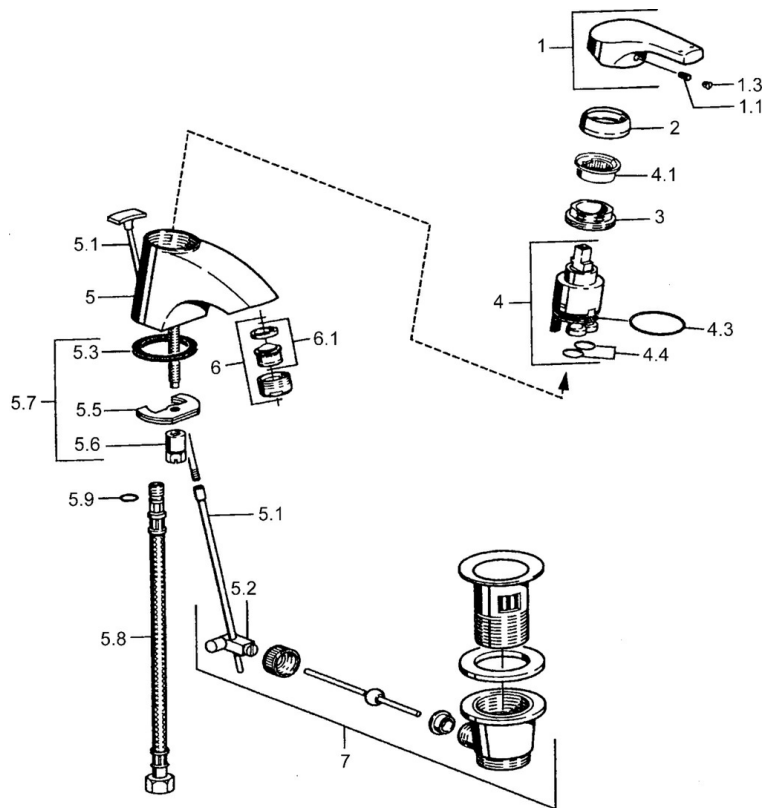

EAN: 4015474038233
static.hansa.com/51412203

- Wastafel
- Eengreeps
- Wastafelmontage
- Chroom
- Vaste uitloop
- Hendel met warm-koud-aanduiding, Eengreeps bediend
- Kettinghouder met ketting
- Flexibele aansluitlang(en)
- Zonder afvoergarnituur

Technische gegevens

Technische eigenschappen

DN-maat	DN15
Warmwatertoevoer	max. +70°C
Werkdruk	0.5-10 bar
Aansluitmaat	G3/8
Projection	105 mm
Materiaal	brass

Voorschriften

EN-norm	EN 817
---------	---------------

Reserveonderdelen

SP51402203

	Naam	Code
1	Hendel Chrom Stopgezet	59951583
1.1	Schroef, M5x8, SW2,5	59904755
1.3	Sierdop Grijs	59912112
2	Kap Chrom	59912110
3	Schroefring, M37x1, AF30 Stopgezet	59912111
4	Binnenwerk, 3,5 Eco	59912324
4.1	Temperature adjustment limiter	59912325
4.3	O-ring, d 28.24x2.62 Stopgezet	59912590
4.4	O-ring, d 10.10x1.60 Stopgezet	59905072
5.2	Gewrichtstuk	59904624
5.3	Dichting, 43x37x3	59912506
5.5	Fixing plate	59904765
5.6	Schroef, M8x1, SW13	59904766
5.7	Bevestigingsset	59912113
5.8	Flexibele aansluitingen, L=500, G3/8-M10x1	59911767
5.9	O-ring, d 6.75x1.78	59902351
6	Mousseur, M24x1 STD HC A Chrom	59902366
6.1	Mousseur, M22/24 A	59902081
7	Wastegarnituur Chrom	59904620
N.I.	Sleutel, SW30/34	59912108
N.I.	Plug	59906910
N.I.	Kettinghouder	59902219