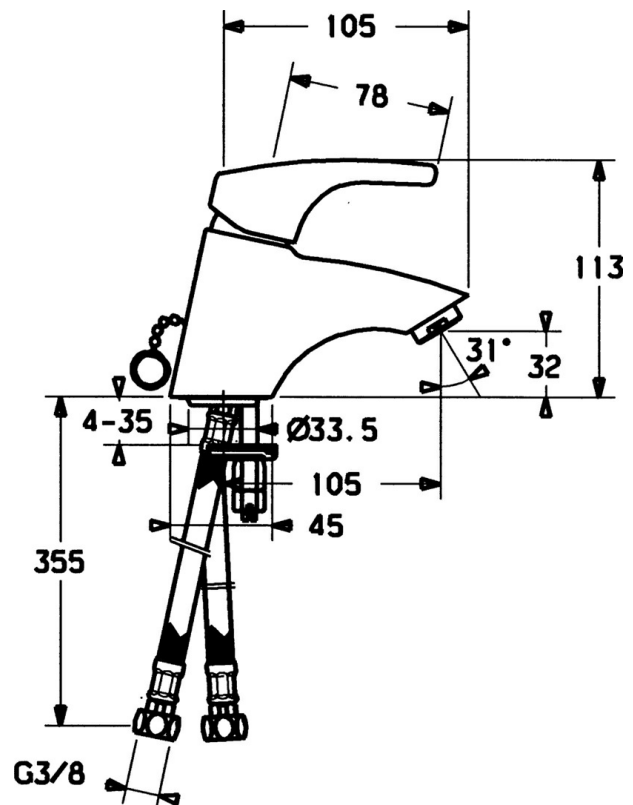

EAN: 4015474038233
static.hansa.com/51412203

- Wastafel
- Eengreeps
- Wastafelmontage
- Chroom
- Vaste uitloop
- Hendel met warm-koud-aanduiding, Eengreeps bediend
- Kettinghouder met ketting
- Flexibele aansluitlang(en)
- Zonder afvoergarnituur

Technische gegevens

Technische eigenschappen

DN-maat	DN15
Warmwatertoevoer	max. +70°C
Werkdruk	0.5-10 bar
Aansluitmaat	G3/8
Projection	105 mm
Materiaal	brass

Voorschriften

EN-norm	EN 817
---------	---------------

Reserveonderdelen

SP51402203

	Naam	Code
1	Hendel Chrom Stopgezet	59951583
1.1	Schroef, M5x8, SW2,5	59904755
1.3	Sierdop Grijs	59912112
2	Kap Chrom	59912110
3	Schroefring, M37x1, AF30 Stopgezet	59912111
4	Binnenwerk, 3,5 Eco	59912324
4.1	Temperature adjustment limiter	59912325
4.3	O-ring, d 28.24x2.62 Stopgezet	59912590
4.4	O-ring, d 10.10x1.60 Stopgezet	59905072
5.2	Gewrichtstuk	59904624
5.3	Dichting, 43x37x3	59912506
5.5	Fixing plate	59904765
5.6	Schroef, M8x1, SW13	59904766
5.7	Bevestigingsset	59912113
5.8	Flexibele aansluitingen, L=500, G3/8-M10x1	59911767
5.9	O-ring, d 6.75x1.78	59902351
6	Mousseur, M24x1 STD HC A Chrom	59902366
6.1	Mousseur, M22/24 A	59902081
7	Wastegarnituur Chrom	59904620
N.I.	Sleutel, SW30/34	59912108
N.I.	Plug	59906910
N.I.	Kettinghouder	59902219