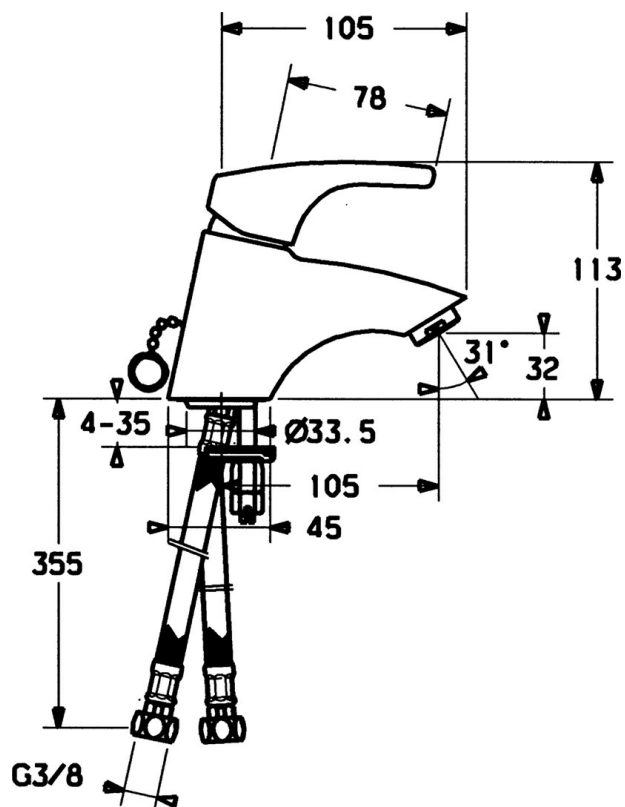

EAN: 4015474038233
static.hansa.com/51412203

- Lavabo
- Monocomando
- Montaggio d'appoggio
- Cromo
- Bocca fissa
- Leva con simbolo F+C, Leva/Manopola monocomando
- Catena
- Collegamento con flessibili
- Senza piletta di scarico

Dati tecnici

Caratteristiche tecniche

Misura DN (dimensione nominale)	DN15
Fornitura di acqua calda	max. +70°C
Pressione di esercizio	0.5-10 bar
Misura della connessione	G3/8
Projection	105 mm
Materiale	Ottone

Norme

Standard EN	EN 817
-------------	---------------

Parti di ricambio

SP51402203

	Nome	Codice
1	Leva Cromo Fuori produzione	59951583
1.1	Screw, M5x8, SW2.5	59904755
1.3	Tappo Grigio	59912112
2	Cappuccio Cromo	59912110
3	Dado di fissaggio, M37x1, AF30 Fuori produzione	59912111
4	Cartuccia, 3.5 Eco	59912324
4.1	Temperature adjustment limiter	59912325
4.3	O-ring, d 28.24x2.62 Fuori produzione	59912590
4.4	O-ring, d 10.10x1.60 Fuori produzione	59905072
5.2	Snodo	59904624
5.3	Giunto, 43x37x3	59912506
5.5	Fixing plate	59904765
5.6	Screw, M8x1, SW13	59904766
5.7	Set di fissaggio	59912113
5.8	Cannette flessibili, L=500, G3/8-M10x1	59911767
5.9	O-ring, d 6.75x1.78	59902351
6	Aeratore, M24x1 STD HC A Cromo	59902366
6.1	Aeratore, M22/24 A	59902081
7	Scarico a saltarello Cromo	59904620
N.I.	Chiave, SW30/34	59912108
N.I.	Tappo	59906910
N.I.	Rondella con portacatenella	59902219