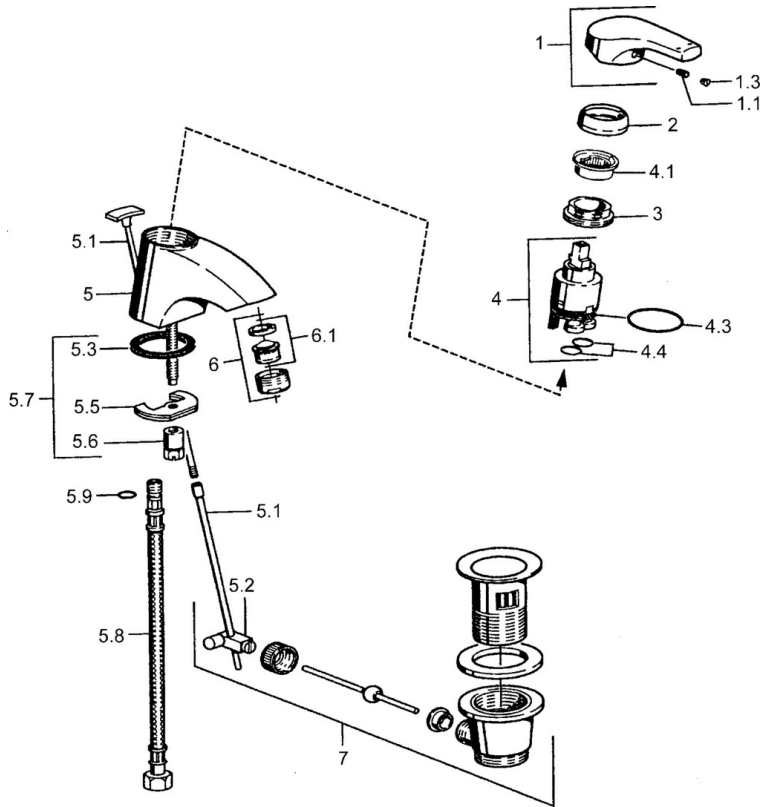

EAN: 4015474038233
static.hansa.com/51412203

- Lavabo
- Monocomando
- Montaggio d'appoggio
- Cromo
- Bocca fissa
- Leva con simbolo F+C, Leva/Manopola monocomando
- Catena
- Collegamento con flessibili
- Senza piletta di scarico

Dati tecnici

Caratteristiche tecniche

Misura DN (dimensione nominale)	DN15
Fornitura di acqua calda	max. +70°C
Pressione di esercizio	0.5-10 bar
Misura della connessione	G3/8
Projection	105 mm
Materiale	Ottone

Norme

Standard EN	EN 817
-------------	---------------

Parti di ricambio

SP51402203

	Nome	Codice
1	Leva Cromo Fuori produzione	59951583
1.1	Screw, M5x8, SW2.5	59904755
1.3	Tappo Grigio	59912112
2	Cappuccio Cromo	59912110
3	Dado di fissaggio, M37x1, AF30 Fuori produzione	59912111
4	Cartuccia, 3.5 Eco	59912324
4.1	Temperature adjustment limiter	59912325
4.3	O-ring, d 28.24x2.62 Fuori produzione	59912590
4.4	O-ring, d 10.10x1.60 Fuori produzione	59905072
5.2	Snodo	59904624
5.3	Giunto, 43x37x3	59912506
5.5	Fixing plate	59904765
5.6	Screw, M8x1, SW13	59904766
5.7	Set di fissaggio	59912113
5.8	Cannette flessibili, L=500, G3/8-M10x1	59911767
5.9	O-ring, d 6.75x1.78	59902351
6	Aeratore, M24x1 STD HC A Cromo	59902366
6.1	Aeratore, M22/24 A	59902081
7	Scarico a saltarello Cromo	59904620
N.I.	Chiave, SW30/34	59912108
N.I.	Tappo	59906910
N.I.	Rondella con portacatenella	59902219