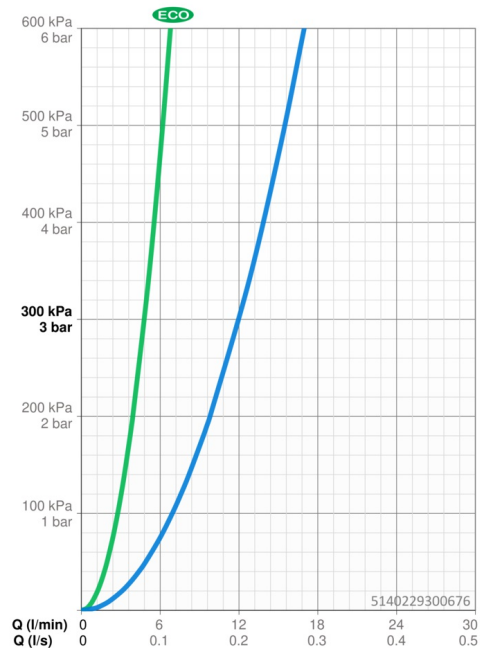

Technické údaje

Vlastnosti prietoku

Prietok Eco pri 3 bar	4.8 l/min
Prietok pri tlaku 3 bar	12.0 l/min

Technické vlastnosti

Veľkosť DN (menovitý rozmer)	DN15
Dodávka teplej vody	max. +70°C
Pracovný tlak	0.5-10 bar
Spojovacia veľkosť	G3/8
Projection	103 mm
Materiál	Mosadz

Predpisy

Norma EN	EN 817
Trieda hlučnosti	I (ISO3822)

Schválenia a Prehlásenia

Vyhlásenie o zhode	DoC
EPD	S-P-06391