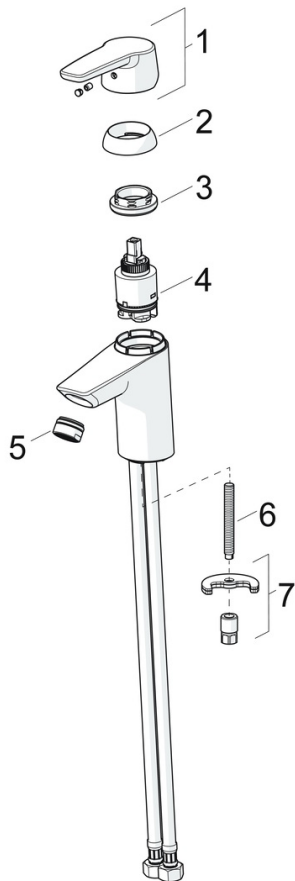

Náhradné diely

SP5140229300676

	Názov	Kód
1	Ovládacia rukoväť Ukončené	59914525
2	Krytka, 33x3 mm	59912504
3	Pritlačná matica, M40x1	1003409V
4	Kartuš, 3.5 cold start	59913953
5	Aerator, M24x1 STD HC A	59914484
6	Upevňovacia skrutka, M8x1, L=140	59912474
7	Upevňovací set	59910749