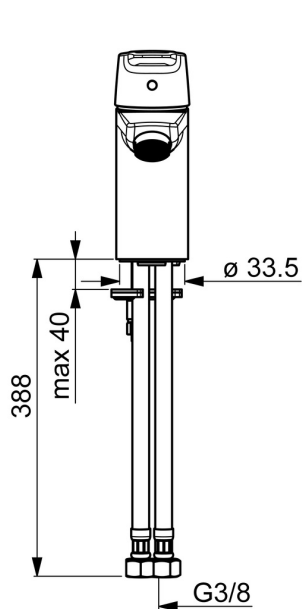

EAN: 4057304002816  
[static.hansa.com/5140229300676](http://static.hansa.com/5140229300676)

- Umývadlo
- Jednopáková, Studený štart
- Stojanková
- Chróm
- Pevné výtokové rameno
- CASCADE® - aerátor
- Páka so symbolom teplej a studenej vody, Jedna ovládací páka / rukoväť
- Odtoková garnitúra s tiahom
- Funkcie pre nastavenie maximálnej teploty a prietoku vody, Energeticky úsporný variant (Cold Start) - studená voda v strednej polohe páky, Nastaviteľný obmedzovač teploty vody (súčasť dodávky, možnosť dodatočnej inštalácie)
- ø 35 mm keramická Eco kartuša pre ovládanie teploty a prietoku vody
- Flexibilné pripojovacie hadičky
- Telo batérie z mosadze DZR, Montážny systém Rapid
- podľa normy NF077, klasifikovaná kategória C3

### Technické vlastnosti

Veľkosť DN (menovitý rozmer)	<b>DN15</b>
Dodávka teplej vody	<b>max. +70°C</b>
Pracovný tlak	<b>0.5-10 bar</b>
Spojovacia veľkosť	<b>G3/8</b>
Projection	<b>103 mm</b>
Materiál	<b>Mosadz</b>

### SP5140229300676

	Názov	Kód
1	Ovládacia rukoväť Ukončené	59914525
2	Krytka, 33x3 mm	59912504
3	Pritlačná matica, M40x1	1003409V
4	Kartuš, 3.5 cold start	59913953
5	Aerator, M24x1 STD HC A	59914484
6	Upevňovacia skrutka, M8x1, L=140	59912474
7	Upevňovací set	59910749