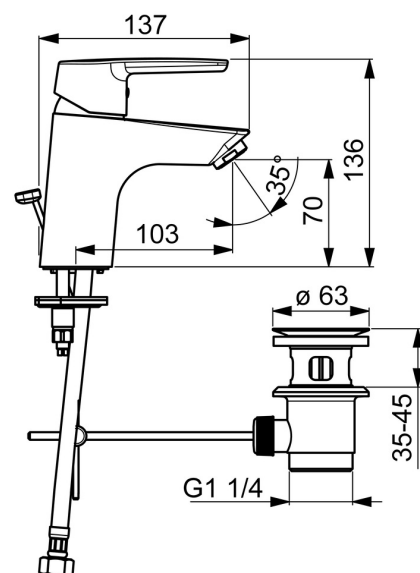

EAN: 4057304002816  
[static.hansa.com/5140229300676](http://static.hansa.com/5140229300676)

- Umývadlo
- Jednopáková, Studený štart
- Stojanková
- Chróm
- Pevné výtokové rameno
- CASCADE® - aerátor
- Páka so symbolom teplej a studenej vody, Jedna ovládací páka / rukoväť
- Odtoková garnitúra s tiahom
- Funkcie pre nastavenie maximálnej teploty a prietoku vody, Energeticky úsporný variant (Cold Start) - studená voda v strednej polohe páky, Nastaviteľný obmedzovač teploty vody (súčasť dodávky, možnosť dodatočnej inštalácie)
- ø 35 mm keramická Eco kartuša pre ovládanie teploty a prietoku vody
- Flexibilné pripojovacie hadičky
- Telo batérie z mosadze DZR, Montážny systém Rapid
- podľa normy NF077, klasifikovaná kategória C3

### Technické vlastnosti

Veľkosť DN (menovitý rozmer)	<b>DN15</b>
Dodávka teplej vody	<b>max. +70°C</b>
Pracovný tlak	<b>0.5-10 bar</b>
Spojovacia veľkosť	<b>G3/8</b>
Projection	<b>103 mm</b>
Materiál	<b>Mosadz</b>

### SP5140229300676

	Názov	Kód
1	Ovládacia rukoväť Ukončené	59914525
2	Krytka, 33x3 mm	59912504
3	Pritlačná matica, M40x1	1003409V
4	Kartuš, 3.5 cold start	59913953
5	Aerator, M24x1 STD HC A	59914484
6	Upevňovacia skrutka, M8x1, L=140	59912474
7	Upevňovací set	59910749