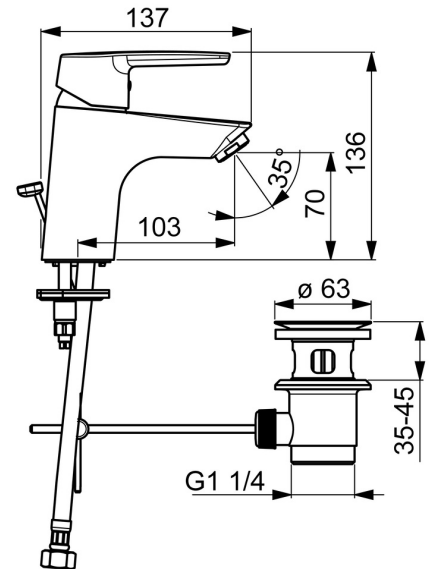

EAN: 4057304002816  
[static.hansa.com/5140229300676](https://static.hansa.com/5140229300676)

- Wastafel
- Eengreeps, Cold Start
- Wastafelmontage
- Chrom
- Vaste uitloop
- CASCADE® mousseur
- Hendel met warm-koud-aanduiding, Eengreeps bediend
- Afvoergarnituur met trekstang
- Temperatuurbegrenzer, Energiebesparings variant (Cold Start) - Koud water in de middenstand, Temperatuurbegrenzer (achteraf instelbaar)
- $\varnothing$  35 mm keramisch Eco binnenwerk voor debiet en temperatuur instelling
- Flexibele aansluitlang(en)
- Kraanhuis gemaakt van DZR messing, Rapid-montagesysteem

### Technische eigenschappen

DN-maat	<b>DN15</b>
Warmwatertoevoer	<b>max. +70°C</b>
Werkdruk	<b>0.5-10 bar</b>
Aansluitmaat	<b>G3/8</b>
Projection	<b>103 mm</b>
Materiaal	<b>brass</b>

### SP5140229300676

	Naam	Code
1	Hendel Chrom Stopgezet	59914525
2	Kap, 33x3 mm Chrom	59912504
3	Schroefring, M40x1	1003409V
4	Binnenwerk, 3.5 cold start	59913953
5	Mousseur, M24x1 STD HC A Chrom	59914484
6	Bevestigingsschroeven, M8x1, L=140	59912474
7	Bevestigingsset	59910749