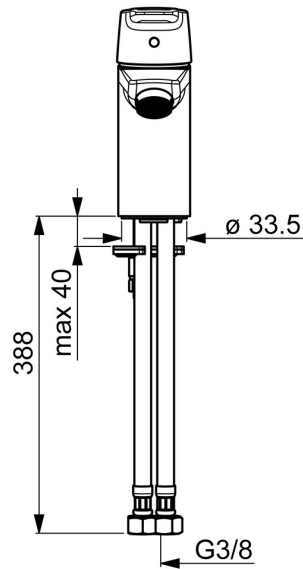

EAN: 4057304002816  
[static.hansa.com/5140229300676](https://static.hansa.com/5140229300676)

- Wastafel
- Eengreeps, Cold Start
- Wastafelmontage
- Chrom
- Vaste uitloop
- CASCADE® mousseur
- Hendel met warm-koud-aanduiding, Eengreeps bediend
- Afvoergarnituur met trekstang
- Temperatuurbegrenzer, Energiebesparings variant (Cold Start) - Koud water in de middenstand, Temperatuurbegrenzer (achteraf instelbaar)
- $\varnothing$  35 mm keramisch Eco binnenwerk voor debiet en temperatuur instelling
- Flexibele aansluitlang(en)
- Kraanhuis gemaakt van DZR messing, Rapid-montagesysteem

### Technische eigenschappen

DN-maat	<b>DN15</b>
Warmwatertoevoer	<b>max. +70°C</b>
Werkdruk	<b>0.5-10 bar</b>
Aansluitmaat	<b>G3/8</b>
Projection	<b>103 mm</b>
Materiaal	<b>brass</b>

### SP5140229300676

	Naam	Code
1	Hendel Chrom Stopgezet	59914525
2	Kap, 33x3 mm Chrom	59912504
3	Schroefring, M40x1	1003409V
4	Binnenwerk, 3.5 cold start	59913953
5	Mousseur, M24x1 STD HC A Chrom	59914484
6	Bevestigingsschroeven, M8x1, L=140	59912474
7	Bevestigingsset	59910749