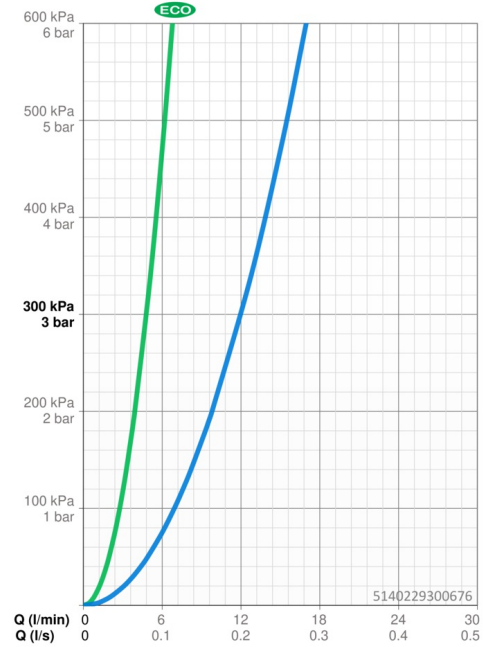

Technische gegevens

Doorstromingseigenschappen

Verlaagde doorstroomhoeveelheid bij 3 bar	4.8 l/min
Doorstroomhoeveelheid bij 3 bar	12.0 l/min

Technische eigenschappen

DN-maat	DN15
Warmwatertoevoer	max. +70°C
Werkdruk	0.5-10 bar
Aansluitmaat	G3/8
Projection	103 mm
Materiaal	brass

Voorschriften

EN-norm	EN 817
Geluidsklasse	I (ISO3822)

Toestemmingen en Verklaringen

Verklaring van overeenstemming	DoC
EPD	S-P-06391