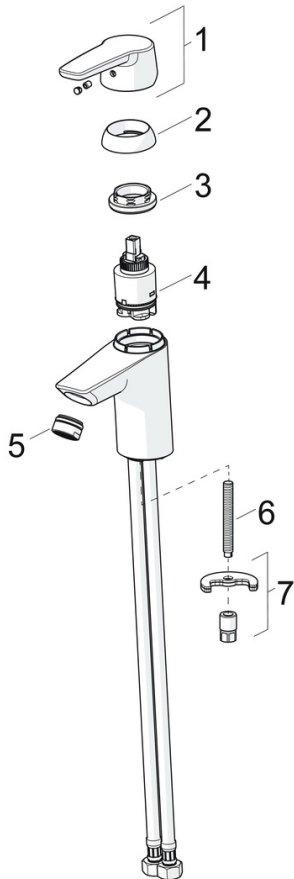

EAN: 4057304002816  
[static.hansa.com/5140229300676](https://static.hansa.com/5140229300676)

- Wastafel
- Eengreeps, Cold Start
- Wastafelmontage
- Chrom
- Vaste uitloop
- CASCADE® mousseur
- Hendel met warm-koud-aanduiding, Eengreeps bediend
- Afvoergarnituur met trekstang
- Temperatuurbegrenzer, Energiebesparings variant (Cold Start) - Koud water in de middenstand, Temperatuurbegrenzer (achteraf instelbaar)
- $\varnothing$  35 mm keramisch Eco binnenwerk voor debiet en temperatuur instelling
- Flexibele aansluitlang(en)
- Kraanhuis gemaakt van DZR messing, Rapid-montagesysteem

### Technische eigenschappen

DN-maat	<b>DN15</b>
Warmwatertoevoer	<b>max. +70°C</b>
Werkdruk	<b>0.5-10 bar</b>
Aansluitmaat	<b>G3/8</b>
Projection	<b>103 mm</b>
Materiaal	<b>brass</b>

### SP5140229300676

	Naam	Code
1	Hendel Chrom Stopgezet	59914525
2	Kap, 33x3 mm Chrom	59912504
3	Schroefring, M40x1	1003409V
4	Binnenwerk, 3.5 cold start	59913953
5	Mousseur, M24x1 STD HC A Chrom	59914484
6	Bevestigingsschroeven, M8x1, L=140	59912474
7	Bevestigingsset	59910749