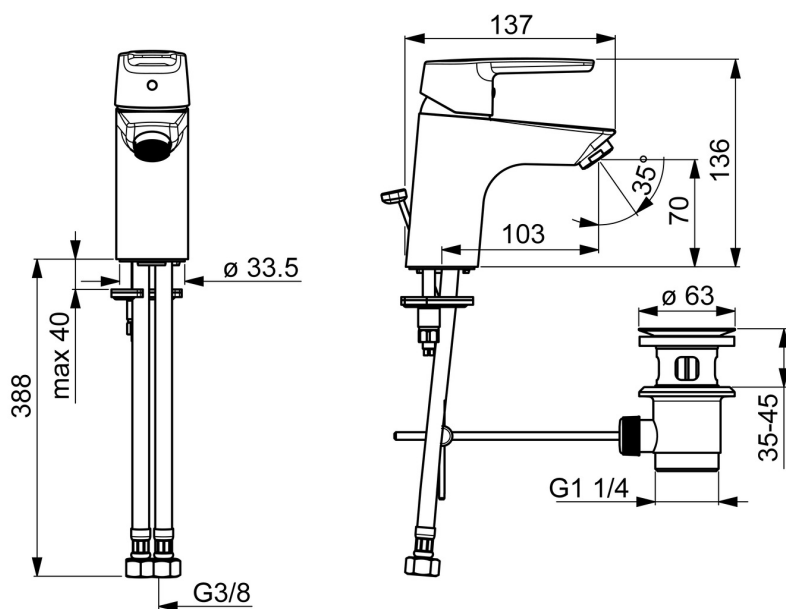

EAN: 4057304002816  
[static.hansa.com/5140229300676](http://static.hansa.com/5140229300676)

- Lavabo
- Monocomando, Cold Start
- Montaggio d'appoggio
- Cromo
- Bocca fissa
- Rompigetto Standard
- Leva con simbolo F+C, Leva/Manopola monocomando
- Piletta di scarico con astina saltarello
- Limitatore di temperatura, Variante a risparmio energetico (Cold Start) - Acqua fredda in posizione centrale, Limitatore di temperatura regolabile
- Cartuccia a dischi ceramici  $\varnothing$  35mm (Eco)
- Collegamento con flessibili
- Ottone DZR, Sistema di installazione rapida

### Caratteristiche flusso

Eco-flusso di portata a 3 bar	<b>4.8 l/min</b>
Portata 3 bar	<b>12.0 l/min</b>

### Caratteristiche tecniche

Misura DN (dimensione nominale)	<b>DN15</b>
Fornitura di acqua calda	<b>max. +70°C</b>
Pressione di esercizio	<b>0.5-10 bar</b>
Misura della connessione	<b>G3/8</b>
Projection	<b>103 mm</b>
Materiale	<b>Ottone</b>

### SP5140229300676

	Nome	Codice
1	Leva Cromo Fuori produzione	59914525
2	Cappuccio, 33x3 mm Cromo	59912504
3	Dado di fissaggio, M40x1	1003409V
4	Cartuccia, 3.5 cold start	59913953
5	Aeratore, M24x1 STD HC A Cromo	59914484
6	Viti di fissaggio, M8x1, L=140	59912474
7	Set di fissaggio	59910749