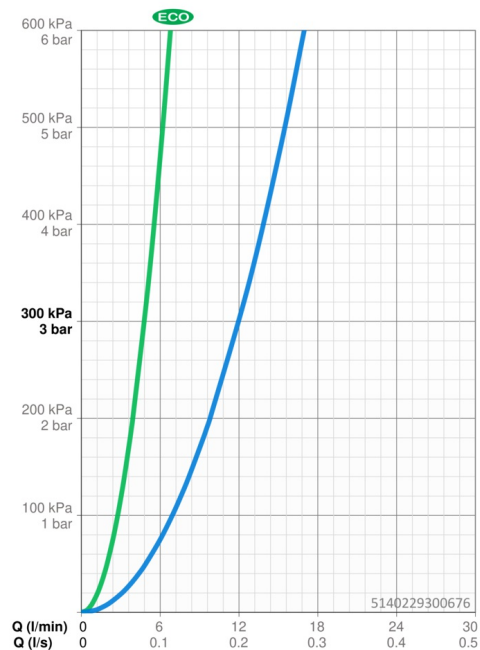

Dati tecnici

Caratteristiche flusso

Eco-flusso di portata a 3 bar	4.8 l/min
Portata 3 bar	12.0 l/min

Caratteristiche tecniche

Misura DN (dimensione nominale)	DN15
Fornitura di acqua calda	max. +70°C
Pressione di esercizio	0.5-10 bar
Misura della connessione	G3/8
Projection	103 mm
Materiale	Ottone

Norme

Standard EN	EN 817
Classe di rumorosità	I (ISO3822)

Certificati/Dichiarazioni

Dichiarazione di conformità	DoC
EPD	S-P-06391