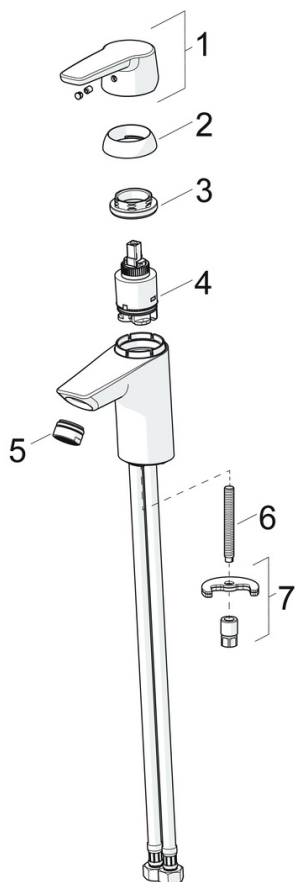

EAN: 4057304002816  
[static.hansa.com/5140229300676](http://static.hansa.com/5140229300676)

- Lavabo
- Monocomando, Cold Start
- Montaggio d'appoggio
- Cromo
- Bocca fissa
- Rompigetto Standard
- Leva con simbolo F+C, Leva/Manopola monocomando
- Piletta di scarico con astina saltarello
- Limitatore di temperatura, Variante a risparmio energetico (Cold Start) - Acqua fredda in posizione centrale, Limitatore di temperatura regolabile
- Cartuccia a dischi ceramici  $\varnothing$  35mm (Eco)
- Collegamento con flessibili
- Ottone DZR, Sistema di installazione rapida

### Caratteristiche tecniche

Misura DN (dimensione nominale)	<b>DN15</b>
Fornitura di acqua calda	<b>max. +70°C</b>
Pressione di esercizio	<b>0.5-10 bar</b>
Misura della connessione	<b>G3/8</b>
Projection	<b>103 mm</b>
Materiale	<b>Ottone</b>

## Parti di ricambio

### SP5140229300676

	Nome	Codice
1	Leva Cromo Fuori produzione	59914525
2	Cappuccio, 33x3 mm Cromo	59912504
3	Dado di fissaggio, M40x1	1003409V
4	Cartuccia, 3.5 cold start	59913953
5	Aeratore, M24x1 STD HC A Cromo	59914484
6	Viti di fissaggio, M8x1, L=140	59912474
7	Set di fissaggio	59910749