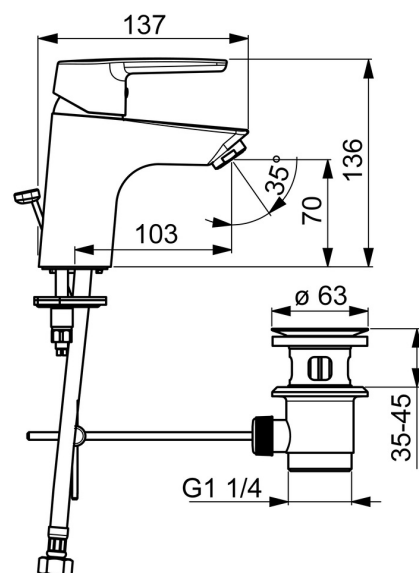

EAN: 4057304002816
static.hansa.com/5140229300676

- Umyvadlo
- Jednopáková, Cold Start
- Stojánková
- Chrom
- Pevné výtokové rameno
- CASCADE® aerátor
- Páka se symboly teplé a studené vody, Jedna ovládací páka / rukojeť
- Mechanický uzávěr odpadu s táhlem
- Funkce pro nastavení maximální teploty a průtoku vody, Úspora energie (Cold Start) - studená voda ve střední poloze, Nastavitelný omezovač teploty vody (součástí dodávky, možnost dodatečné instalace)
- \varnothing 35 mm keramická eco kartuše pro ovládání teploty a průtoku vody
- Flexibilní připojovací hadice
- Tělo baterie z mosazi DZR, Montážní systém Rapid
- podle normy NF077, klasifikována kategorie C3

Technické údaje

Vlastnosti průtoku

Úsporný průtok při 3 bar	4.8 l/min
Průtokové množství při 3 bar	12.0 l/min

Technické vlastnosti

Velikost DN (jmenovitý rozměr)	DN15
Zdroj teplé vody	max. +70°C
Pracovní tlak	0.5-10 bar
Velikost přípojky	G3/8
Projection	103 mm
Materiál	Mosaz

Předpisy

Norma EN	EN 817
Třída hlučnosti	I (ISO3822)

Schválení a Prohlášení

Prohlášení o shodě	DoC
EPD	S-P-06391

Náhradní díly

SP5140229300676

	Název	Kód
1	Páka Ukončeno	59914525
2	Krytka, 33x3 mm	59912504
3	Upevňovací matice, M40x1	1003409V
4	Kartuše, 3,5 cold start	59913953
5	Aerator, M24x1 STD HC A	59914484
6	Upevňovací šroub, M8x1, L=140	59912474
7	Upevňovací set	59910749