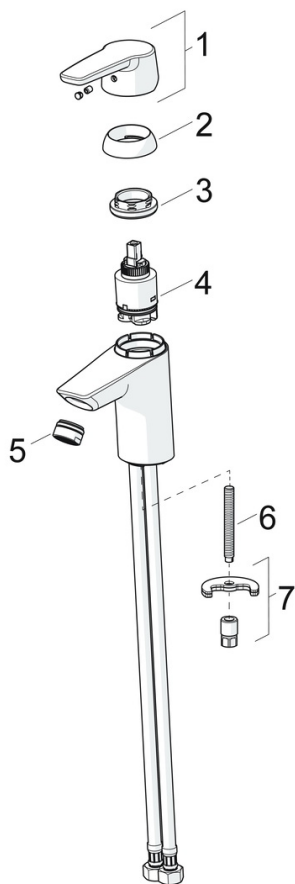

EAN: 4057304002816
static.hansa.com/5140229300676

- Umyvadlo
- Jednopáková, Cold Start
- Stojánková
- Chrom
- Pevné výtokové rameno
- CASCADE® aerátor
- Páka se symboly teplé a studené vody, Jedna ovládací páka / rukojeť
- Mechanický uzávěr odpadu s táhlem
- Funkce pro nastavení maximální teploty a průtoku vody, Úspora energie (Cold Start) - studená voda ve střední poloze, Nastavitelný omezovač teploty vody (součástí dodávky, možnost dodatečné instalace)
- \varnothing 35 mm keramická eco kartuše pro ovládání teploty a průtoku vody
- Flexibilní připojovací hadice
- Tělo baterie z mosazi DZR, Montážní systém Rapid
- podle normy NF077, klasifikována kategorie C3

Technické údaje

Vlastnosti průtoku

Úsporný průtok při 3 bar	4.8 l/min
Průtokové množství při 3 bar	12.0 l/min

Technické vlastnosti

Velikost DN (jmenovitý rozměr)	DN15
Zdroj teplé vody	max. +70°C
Pracovní tlak	0.5-10 bar
Velikost přípojky	G3/8
Projection	103 mm
Materiál	Mosaz

Předpisy

Norma EN	EN 817
Třída hlučnosti	I (ISO3822)

Schválení a Prohlášení

Prohlášení o shodě	DoC
EPD	S-P-06391

Náhradní díly

SP5140229300676

	Název	Kód
1	Páka Ukončeno	59914525
2	Krytka, 33x3 mm	59912504
3	Upevňovací matice, M40x1	1003409V
4	Kartuše, 3,5 cold start	59913953
5	Aerator, M24x1 STD HC A	59914484
6	Upevňovací šroub, M8x1, L=140	59912474
7	Upevňovací set	59910749