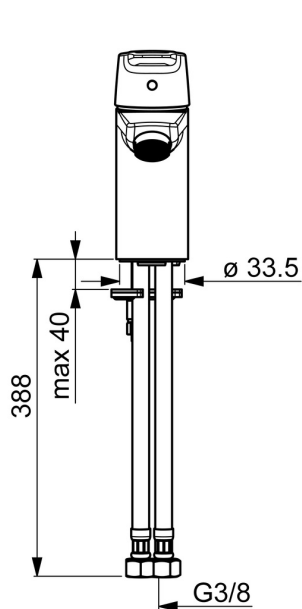

EAN: 4057304002816
static.hansa.com/5140229300676

- Umyvadlo
- Jednopáková, Cold Start
- Stojánková
- Chrom
- Pevné výtokové rameno
- CASCADE® aerátor
- Páka se symboly teplé a studené vody, Jedna ovládací páka / rukojeť
- Mechanický uzávěr odpadu s táhlem
- Funkce pro nastavení maximální teploty a průtoku vody, Úspora energie (Cold Start) - studená voda ve střední poloze, Nastavitelný omezovač teploty vody (součástí dodávky, možnost dodatečné instalace)
- \varnothing 35 mm keramická eco kartuše pro ovládání teploty a průtoku vody
- Flexibilní připojovací hadice
- Tělo baterie z mosazi DZR, Montážní systém Rapid
- podle normy NF077, klasifikována kategorie C3

Technické údaje

Vlastnosti průtoku

Úsporný průtok při 3 bar	4.8 l/min
Průtokové množství při 3 bar	12.0 l/min

Technické vlastnosti

Velikost DN (jmenovitý rozměr)	DN15
Zdroj teplé vody	max. +70°C
Pracovní tlak	0.5-10 bar
Velikost přípojky	G3/8
Projection	103 mm
Materiál	Mosaz

Předpisy

Norma EN	EN 817
Třída hlučnosti	I (ISO3822)

Schválení a Prohlášení

Prohlášení o shodě	DoC
EPD	S-P-06391

Náhradní díly

SP5140229300676

	Název	Kód
1	Páka Ukončeno	59914525
2	Krytka, 33x3 mm	59912504
3	Upevňovací matice, M40x1	1003409V
4	Kartuše, 3,5 cold start	59913953
5	Aerator, M24x1 STD HC A	59914484
6	Upevňovací šroub, M8x1, L=140	59912474
7	Upevňovací set	59910749