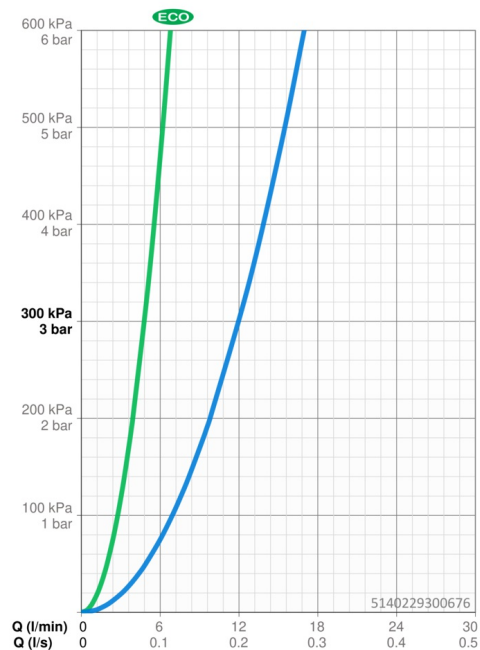

Technické údaje

Vlastnosti průtoku

Úsporný průtok při 3 bar	4.8 l/min
Průtokové množství při 3 bar	12.0 l/min

Technické vlastnosti

Velikost DN (jmenovitý rozměr)	DN15
Zdroj teplé vody	max. +70°C
Pracovní tlak	0.5-10 bar
Velikost přípojky	G3/8
Projection	103 mm
Materiál	Mosaz

Předpisy

Norma EN	EN 817
Třída hlučnosti	I (ISO3822)

Schválení a Prohlášení

Prohlášení o shodě	DoC
EPD	S-P-06391