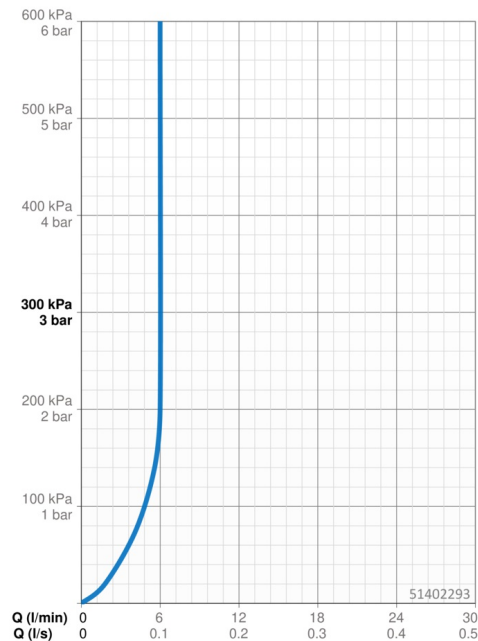

Technické údaje

Vlastnosti prietoku

Prietok pri tlaku 3 bar (s ovládačom prietoku)	6.0 l/min
Pokles tlaku pri prietoku (0,1 l/s)	2 bar

Technické vlastnosti

Veľkosť DN (menovitý rozmer)	DN15
Dodávka teplej vody	max. +70°C
Pracovný tlak	0.5-10 bar
Spojovacia veľkosť	G3/8
Projection	103 mm
Materiál	Mosadz

Predpisy

Norma EN	EN 817
Trieda hlučnosti	I (ISO3822)

Schválenia a Prehlásenia

KIWA	K6116/08
DVGW	NW-6506BP0361
ABP	P-IX 38812/IA
Vyhlásenie o zhode	DoC
EPD	S-P-06391