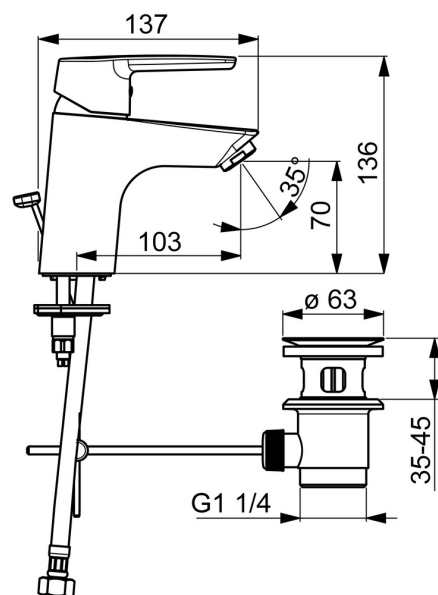

EAN: 4057304002779
static.hansa.com/51402293

- Umývadlo
- Jednopáková
- Stojanková
- Chróm
- Pevné výtokové rameno
- PCA® - aerátor s konštantným prietokom vody aj pri kolísaní tlaku
- Páka so symbolom teplej a studenej vody, Jedna ovládacia páka / rukoväť
- Odtoková garnitúra s tiahlom
- Funkcie pre nastavenie maximálnej teploty a prietoku vody, Nastaviteľný obmedzovač teploty vody (súčasť dodávky, možnosť dodatočnej inštalácie)
- ø 35 mm keramická kartuša pre ovládanie teploty a prietoku vody
- Flexibilné pripojovacie hadičky
- Telo batérie z mosadze DZR, Montážny systém Rapid

Technické údaje

Vlastnosti prietoku

Prietok pri tlaku 3 bar (s ovládačom prietoku)	6.0 l/min
Pokles tlaku pri prietoku (0,1 l/s)	2 bar

Technické vlastnosti

Veľkosť DN (menovitý rozmer)	DN15
Dodávka teplej vody	max. +70°C
Pracovný tlak	0.5-10 bar
Spojovacia veľkosť	G3/8
Projection	103 mm
Materiál	Mosadz

Predpisy

Norma EN	EN 817
Trieda hlučnosti	I (ISO3822)

Schválenia a Prehlásenia

KIWA	K6116/08
DVGW	NW-6506BP0361
ABP	P-IX 38812/IA
Vyhlásenie o zhode	DoC
EPD	S-P-06391

Náhradné diely

SP51402293

	Názov	Kód
01	Ovládacia rukoväť	59914417
01	Dlhý páka	59914633
02	Krytka, 33x3 mm	59912504
03	Temperature adjustment limiter	59912325
04	Prítlačná matica, M40x1	1003409V
05	Kartuš, 3.5 Classic	59913075
06	Aerator, M24x1 A, low pressure	59902692
06	Aerator, M24x1, 6 l/min	59913727
07	Upevňovacia skrutka, M8x1, L=140	59912474
08	Upevňovací set	59910749
N.I.	Vypúšťací ventil umývadla	59904620
N.I.	Flexibilná hadička, L=430, G3/8-M10x1	59912515
N.I.	Ovládacie tiahlo	59914464
N.I.	Vypúšťací ventil umývadla, (2019-)	59914764