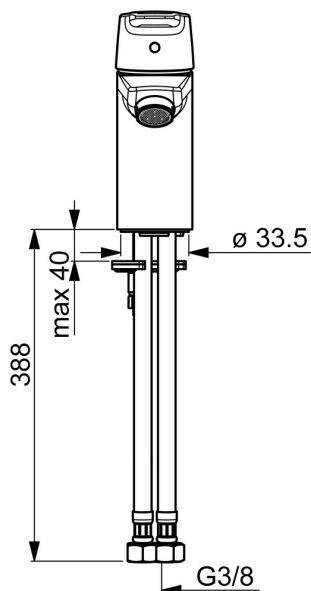

EAN: 4057304002779
static.hansa.com/51402293

- Umývadlo
- Jednopáková
- Stojanková
- Chróm
- Pevné výtokové rameno
- PCA® - aerátor s konštantným prietokom vody aj pri kolísaní tlaku
- Páka so symbolom teplej a studenej vody, Jedna ovládacia páka / rukoväť
- Odtoková garnitúra s tiahlom
- Funkcie pre nastavenie maximálnej teploty a prietoku vody, Nastaviteľný obmedzovač teploty vody (súčasť dodávky, možnosť dodatočnej inštalácie)
- ø 35 mm keramická kartuša pre ovládanie teploty a prietoku vody
- Flexibilné pripojovacie hadičky
- Telo batérie z mosadze DZR, Montážny systém Rapid

Technické údaje

Vlastnosti prietoku

Prietok pri tlaku 3 bar (s ovládačom prietoku)	6.0 l/min
Pokles tlaku pri prietoku (0,1 l/s)	2 bar

Technické vlastnosti

Veľkosť DN (menovitý rozmer)	DN15
Dodávka teplej vody	max. +70°C
Pracovný tlak	0.5-10 bar
Spojovacia veľkosť	G3/8
Projection	103 mm
Materiál	Mosadz

Predpisy

Norma EN	EN 817
Trieda hlučnosti	I (ISO3822)

Schválenia a Prehlásenia

KIWA	K6116/08
DVGW	NW-6506BP0361
ABP	P-IX 38812/IA
Vyhlásenie o zhode	DoC
EPD	S-P-06391

Náhradné diely

SP51402293

	Názov	Kód
01	Ovládacia rukoväť	59914417
01	Dlhý páka	59914633
02	Krytka, 33x3 mm	59912504
03	Temperature adjustment limiter	59912325
04	Prítlačná matica, M40x1	1003409V
05	Kartuš, 3.5 Classic	59913075
06	Aerator, M24x1 A, low pressure	59902692
06	Aerator, M24x1, 6 l/min	59913727
07	Upevňovacia skrutka, M8x1, L=140	59912474
08	Upevňovací set	59910749
N.I.	Vypúšťací ventil umývadla	59904620
N.I.	Flexibilná hadička, L=430, G3/8-M10x1	59912515
N.I.	Ovládacie tiahlo	59914464
N.I.	Vypúšťací ventil umývadla, (2019-)	59914764