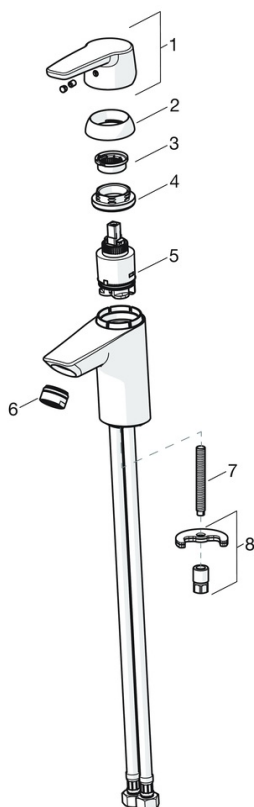

EAN: 4057304002779
static.hansa.com/51402293

- Umývadlo
- Jednopáková
- Stojanková
- Chróm
- Pevné výtokové rameno
- PCA® - aerátor s konštantným prietokom vody aj pri kolísaní tlaku
- Páka so symbolom teplej a studenej vody, Jedna ovládacia páka / rukoväť
- Odtoková garnitúra s tiahlom
- Funkcie pre nastavenie maximálnej teploty a prietoku vody, Nastaviteľný obmedzovač teploty vody (súčasť dodávky, možnosť dodatočnej inštalácie)
- ø 35 mm keramická kartuša pre ovládanie teploty a prietoku vody
- Flexibilné pripojovacie hadičky
- Telo batérie z mosadze DZR, Montážny systém Rapid

Technické údaje

Vlastnosti prietoku

Prietok pri tlaku 3 bar (s ovládačom prietoku)	6.0 l/min
Pokles tlaku pri prietoku (0,1 l/s)	2 bar

Technické vlastnosti

Veľkosť DN (menovitý rozmer)	DN15
Dodávka teplej vody	max. +70°C
Pracovný tlak	0.5-10 bar
Spojovacia veľkosť	G3/8
Projection	103 mm
Materiál	Mosadz

Predpisy

Norma EN	EN 817
Trieda hlučnosti	I (ISO3822)

Schválenia a Prehlásenia

KIWA	K6116/08
DVGW	NW-6506BP0361
ABP	P-IX 38812/IA
Vyhlásenie o zhode	DoC
EPD	S-P-06391

Náhradné diely

SP51402293

	Názov	Kód
01	Ovládacia rukoväť	59914417
01	Dlhý páka	59914633
02	Krytka, 33x3 mm	59912504
03	Temperature adjustment limiter	59912325
04	Prítlačná matica, M40x1	1003409V
05	Kartuš, 3.5 Classic	59913075
06	Aerator, M24x1 A, low pressure	59902692
06	Aerator, M24x1, 6 l/min	59913727
07	Upevňovacia skrutka, M8x1, L=140	59912474
08	Upevňovací set	59910749
N.I.	Vypúšťací ventil umývadla	59904620
N.I.	Flexibilná hadička, L=430, G3/8-M10x1	59912515
N.I.	Ovládacie tiahlo	59914464
N.I.	Vypúšťací ventil umývadla, (2019-)	59914764