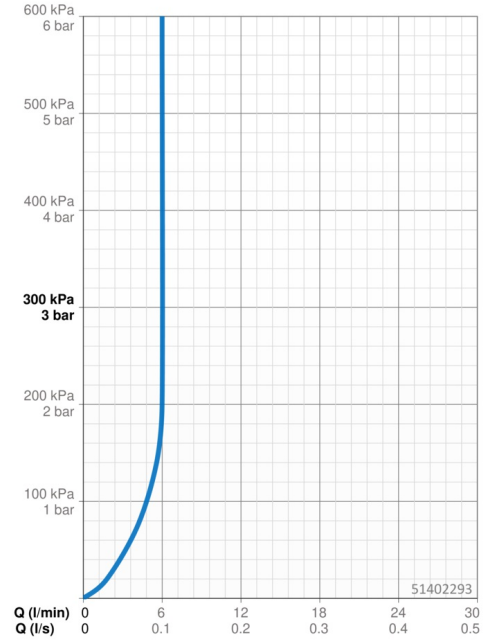

Technische gegevens

Doorstromingseigenschappen

Doorstroomhoeveelheid bij 3 bar (met debietregelaar)	6.0 l/min
Drukverlies bij doorstroomhoeveelheid (0,1 l/s)	2 bar

Technische eigenschappen

DN-maat	DN15
Warmwatertoevoer	max. +70°C
Werkdruk	0.5-10 bar
Aansluitmaat	G3/8
Projection	103 mm
Materiaal	brass

Voorschriften

EN-norm	EN 817
Geluidsklasse	I (ISO3822)

Toestemmingen en Verklaringen

KIWA	K6116/08
DVGW	NW-6506BP0361
ABP	P-IX 38812/IA
Verklaring van overeenstemming	DoC
EPD	S-P-06391