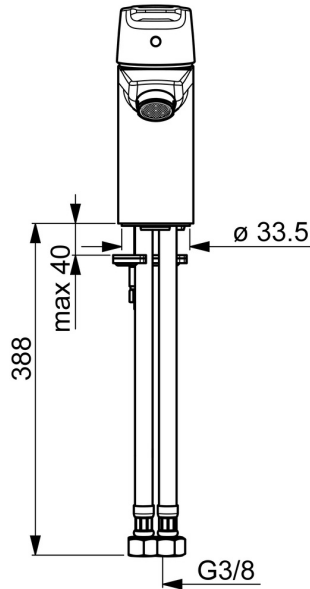

EAN: 4057304002779
static.hansa.com/51402293

- Wastafel
- Eengreeps
- Wastafelmontage
- Chrom
- Vaste uitloop
- PCA® mousseur voor een drukonafhankelijke doorstroom
- Hendel met warm-koud-aanduiding, Eengreeps bediend
- Afvoergarnituur met trekstang
- Temperatuurbegrenzer, Temperatuurbegrenzer (achteraf instelbaar)
- \varnothing 35 mm keramisch binnenwerk voor debiet en temperatuur instelling
- Flexibele aansluitlang(en)
- Kraanhuis gemaakt van DZR messing, Rapid-montagesysteem

Technische gegevens

Doorstromingseigenschappen

Doorstroomhoeveelheid bij 3 bar (met debietregelaar)	6.0 l/min
Drukverlies bij doorstroomhoeveelheid (0,1 l/s)	2 bar

Technische eigenschappen

DN-maat	DN15
Warmwatertoevoer	max. +70°C
Werkdruk	0.5-10 bar
Aansluitmaat	G3/8
Projection	103 mm
Materiaal	brass

	Naam	Code
01	Handel Chrom	59914417
01	Lange handel Chrom	59914633
02	Kap, 33x3 mm Chrom	59912504
03	Temperature adjustment limiter	59912325
04	Schroefring, M40x1	1003409V
05	Binnenwerk, 3.5 Classic	59913075
06	Mousseur, M24x1 A, low pressure Chrom	59902692
06	Mousseur, M24x1, 6 l/min Chrom	59913727
07	Bevestigingsschroeven, M8x1, L=140	59912474
08	Bevestigingsset	59910749
N.I.	Wastegarnituur Chrom	59904620
N.I.	Flexibele aansluitingen, L=430, G3/8-M10x1	59912515
N.I.	Trekstang	59914464
N.I.	Wastegarnituur, (2019-) Chrom	59914764