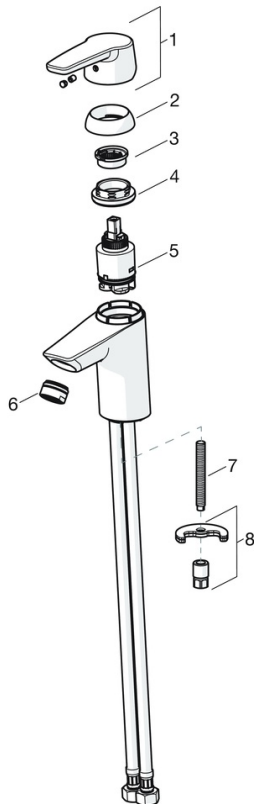

Reserveonderdelen

SP51402293

	Naam	Code
01	Handel Chrom	59914417
01	Lange handel Chrom	59914633
02	Kap, 33x3 mm Chrom	59912504
03	Temperature adjustment limiter	59912325
04	Schroefring, M40x1	1003409V
05	Binnenwerk, 3.5 Classic	59913075
06	Mousseur, M24x1 A, low pressure Chrom	59902692
06	Mousseur, M24x1, 6 l/min Chrom	59913727
07	Bevestigingsschroeven, M8x1, L=140	59912474
08	Bevestigingsset	59910749
N.I.	Wastegarnituur Chrom	59904620
N.I.	Flexibele aansluitingen, L=430, G3/8-M10x1	59912515
N.I.	Trekstang	59914464
N.I.	Wastegarnituur, (2019-) Chrom	59914764