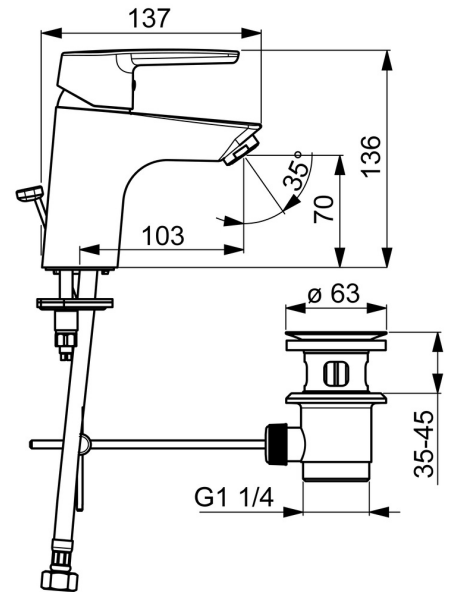

EAN: 4057304002779
static.hansa.com/51402293

- Wastafel
- Eengreeps
- Wastafelmontage
- Chrom
- Vaste uitloop
- PCA® mousseur voor een drukonafhankelijke doorstroom
- Hendel met warm-koud-aanduiding, Eengreeps bediend
- Afvoergarnituur met trekstang
- Temperatuurbegrenzer, Temperatuurbegrenzer (achteraf instelbaar)
- \varnothing 35 mm keramisch binnenwerk voor debiet en temperatuur instelling
- Flexibele aansluitlang(en)
- Kraanhuis gemaakt van DZR messing, Rapid-montagesysteem

Technische gegevens

Doorstromingseigenschappen

Doorstroomhoeveelheid bij 3 bar (met debietregelaar)	6.0 l/min
Drukverlies bij doorstroomhoeveelheid (0,1 l/s)	2 bar

Technische eigenschappen

DN-maat	DN15
Warmwatertoevoer	max. +70°C
Werkdruk	0.5-10 bar
Aansluitmaat	G3/8
Projection	103 mm
Materiaal	brass

	Naam	Code
01	Handel Chrom	59914417
01	Lange handel Chrom	59914633
02	Kap, 33x3 mm Chrom	59912504
03	Temperature adjustment limiter	59912325
04	Schroefring, M40x1	1003409V
05	Binnenwerk, 3.5 Classic	59913075
06	Mousseur, M24x1 A, low pressure Chrom	59902692
06	Mousseur, M24x1, 6 l/min Chrom	59913727
07	Bevestigingsschroeven, M8x1, L=140	59912474
08	Bevestigingsset	59910749
N.I.	Wastegarnituur Chrom	59904620
N.I.	Flexibele aansluitingen, L=430, G3/8-M10x1	59912515
N.I.	Trekstang	59914464
N.I.	Wastegarnituur, (2019-) Chrom	59914764