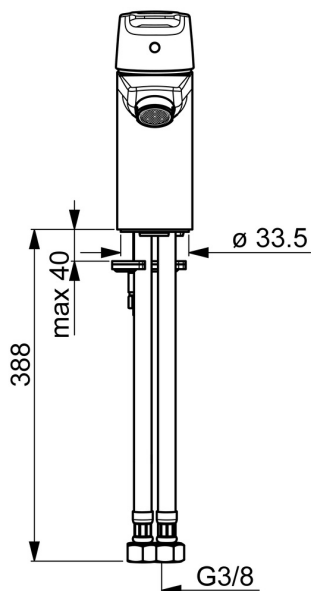

EAN: 4057304002779
static.hansa.com/51402293

- Lavabo
- Monocomando
- Montaggio d'appoggio
- Cromo
- Bocca fissa
- PCA® portata costante indipendentemente dalle variazioni di pressione
- Leva con simbolo F+C, Leva/Manopola monocomando
- Piletta di scarico con astina saltarello
- Limitatore di temperatura, Limitatore di temperatura regolabile
- Cartuccia a dischi ceramici \varnothing 35mm
- Collegamento con flessibili
- Ottone DZR, Sistema di installazione rapida

Dati tecnici

Caratteristiche flusso

Portata 3 bar (con limitatore di flusso)	6.0 l/min
Perdita di pressione con portata (0,1 l/s)	2 bar

Caratteristiche tecniche

Misura DN (dimensione nominale)	DN15
Fornitura di acqua calda	max. +70°C
Pressione di esercizio	0.5-10 bar
Misura della connessione	G3/8
Projection	103 mm
Materiale	Ottone

	Nome	Codice
01	Leva Cromo	59914417
01	Leva lunga Cromo	59914633
02	Cappuccio, 33x3 mm Cromo	59912504
03	Temperature adjustment limiter	59912325
04	Dado di fissaggio, M40x1	1003409V
05	Cartuccia, 3.5 Classic	59913075
06	Aeratore, M24x1 A, low pressure Cromo	59902692
06	Aeratore, M24x1, 6 l/min Cromo	59913727
07	Viti di fissaggio, M8x1, L=140	59912474
08	Set di fissaggio	59910749
N.I.	Scarico a saltarello Cromo	59904620
N.I.	Cannette flessibili, L=430, G3/8-M10x1	59912515
N.I.	Asta saltarello	59914464
N.I.	Scarico a saltarello, (2019-) Cromo	59914764