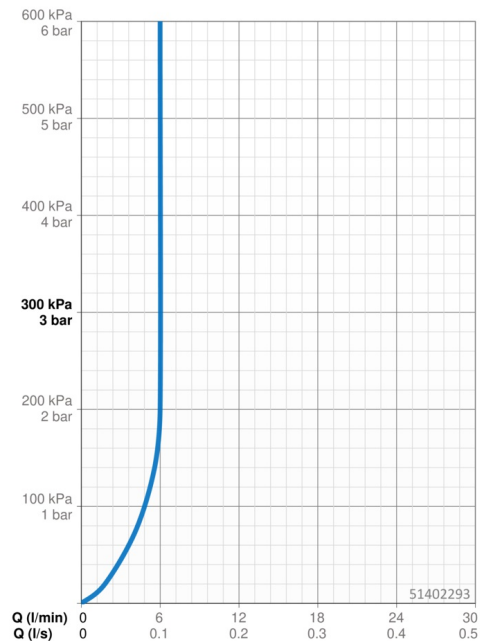

Dati tecnici

Caratteristiche flusso

Portata 3 bar (con limitatore di flusso)	6.0 l/min
Perdita di pressione con portata (0,1 l/s)	2 bar

Caratteristiche tecniche

Misura DN (dimensione nominale)	DN15
Fornitura di acqua calda	max. +70°C
Pressione di esercizio	0.5-10 bar
Misura della connessione	G3/8
Projection	103 mm
Materiale	Ottone

Norme

Standard EN	EN 817
Classe di rumorosità	I (ISO3822)

Certificati/Dichiarazioni

KIWA	K6116/08
DVGW	NW-6506BP0361
ABP	P-IX 38812/IA
Dichiarazione di conformità	DoC
EPD	S-P-06391