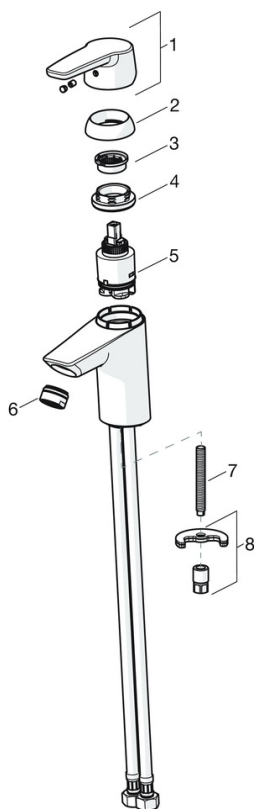

Parti di ricambio

SP51402293

	Nome	Codice
01	Leva Cromo	59914417
01	Leva lunga Cromo	59914633
02	Cappuccio, 33x3 mm Cromo	59912504
03	Temperature adjustment limiter	59912325
04	Dado di fissaggio, M40x1	1003409V
05	Cartuccia, 3.5 Classic	59913075
06	Aeratore, M24x1 A, low pressure Cromo	59902692
06	Aeratore, M24x1, 6 l/min Cromo	59913727
07	Viti di fissaggio, M8x1, L=140	59912474
08	Set di fissaggio	59910749
N.I.	Scarico a saltarello Cromo	59904620
N.I.	Cannette flessibili, L=430, G3/8-M10x1	59912515
N.I.	Asta saltarello	59914464
N.I.	Scarico a saltarello, (2019-) Cromo	59914764