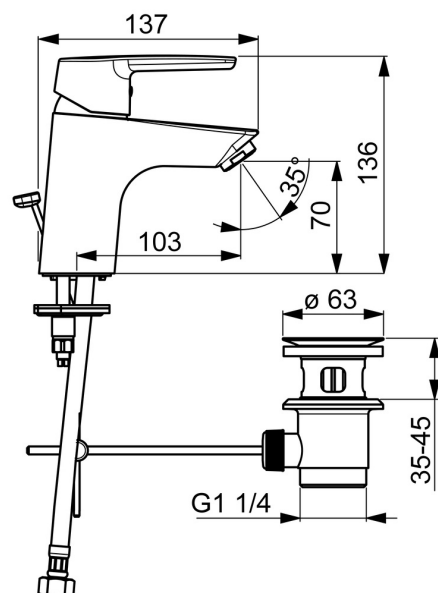

EAN: 4057304002779
static.hansa.com/51402293

- Lavabo
- Monocomando
- Montaggio d'appoggio
- Cromo
- Bocca fissa
- PCA® portata costante indipendentemente dalle variazioni di pressione
- Leva con simbolo F+C, Leva/Manopola monocomando
- Piletta di scarico con astina saltarello
- Limitatore di temperatura, Limitatore di temperatura regolabile
- Cartuccia a dischi ceramici \varnothing 35mm
- Collegamento con flessibili
- Ottone DZR, Sistema di installazione rapida

Dati tecnici

Caratteristiche flusso

Portata 3 bar (con limitatore di flusso)	6.0 l/min
Perdita di pressione con portata (0,1 l/s)	2 bar

Caratteristiche tecniche

Misura DN (dimensione nominale)	DN15
Fornitura di acqua calda	max. +70°C
Pressione di esercizio	0.5-10 bar
Misura della connessione	G3/8
Projection	103 mm
Materiale	Ottone

	Nome	Codice
01	Leva Cromo	59914417
01	Leva lunga Cromo	59914633
02	Cappuccio, 33x3 mm Cromo	59912504
03	Temperature adjustment limiter	59912325
04	Dado di fissaggio, M40x1	1003409V
05	Cartuccia, 3.5 Classic	59913075
06	Aeratore, M24x1 A, low pressure Cromo	59902692
06	Aeratore, M24x1, 6 l/min Cromo	59913727
07	Viti di fissaggio, M8x1, L=140	59912474
08	Set di fissaggio	59910749
N.I.	Scarico a saltarello Cromo	59904620
N.I.	Cannette flessibili, L=430, G3/8-M10x1	59912515
N.I.	Asta saltarello	59914464
N.I.	Scarico a saltarello, (2019-) Cromo	59914764