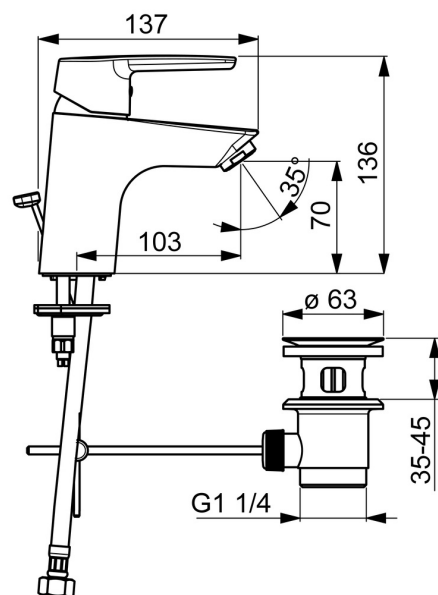

EAN: 4057304002779  
[static.hansa.com/51402293](http://static.hansa.com/51402293)

- Umyvadlo
- Jednopáková
- Stojánková
- Chrom
- Pevné výtokové rameno
- PCA® aerátor s konstatním průtokovým množstvím nezávislým na změnách tlaku
- Páka se symboly teplé a studené vody, Jedna ovládací páka / rukojeť
- Mechanický uzávěr odpadu s táhlem
- Funkce pro nastavení maximální teploty a průtoku vody, Nastavitelný omezovač teploty vody (součástí dodávky, možnost dodatečné instalace)
- $\varnothing$  35 mm keramická kartuše pro ovládání teploty a průtoku vody
- Flexibilní připojovací hadice
- Tělo baterie z mosazi DZR, Montážní systém Rapid

### Technické vlastnosti

Velikost DN (jmenovitý rozměr)	<b>DN15</b>
Zdroj teplé vody	<b>max. +70°C</b>
Pracovní tlak	<b>0.5-10 bar</b>
Velikost přípojky	<b>G3/8</b>
Projection	<b>103 mm</b>
Materiál	<b>Mosaz</b>

### SP51402293

	Název	Kód
01	Páka	59914417
01	Dlouhá páka	59914633
02	Krytka, 33x3 mm	59912504
03	Temperature adjustment limiter	59912325
04	Upevňovací matice, M40x1	1003409V
05	Kartuše, 3.5 Classic	59913075
06	Aerator, M24x1 A, low pressure	59902692
06	Aerator, M24x1, 6 l/min	59913727
07	Upevňovací šroub, M8x1, L=140	59912474
08	Upevňovací set	59910749
N.I.	Vypouštěcí ventil	59904620
N.I.	Flexibilní hadička, L=430, G3/8-M10x1	59912515
N.I.	Ovládací táhlo vypouštěcího ventilu	59914464
N.I.	Vypouštěcí ventil, (2019-)	59914764