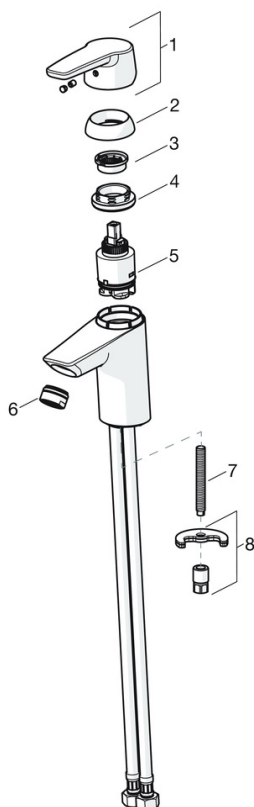

### Technické vlastnosti

Velikost DN (jmenovitý rozměr)	<b>DN15</b>
Zdroj teplé vody	<b>max. +70°C</b>
Pracovní tlak	<b>0.5-10 bar</b>
Velikost přípojky	<b>G3/8</b>
Projection	<b>103 mm</b>
Materiál	<b>Mosaz</b>

### SP51402293

	Název	Kód
01	Páka	59914417
01	Dlouhá páka	59914633
02	Krytka, 33x3 mm	59912504
03	Temperature adjustment limiter	59912325
04	Upevňovací matice, M40x1	1003409V
05	Kartuše, 3.5 Classic	59913075
06	Aerator, M24x1 A, low pressure	59902692
06	Aerator, M24x1, 6 l/min	59913727
07	Upevňovací šroub, M8x1, L=140	59912474
08	Upevňovací set	59910749
N.I.	Vypouštěcí ventil	59904620
N.I.	Flexibilní hadička, L=430, G3/8-M10x1	59912515
N.I.	Ovládací táhlo vypouštěcího ventilu	59914464
N.I.	Vypouštěcí ventil, (2019-)	59914764