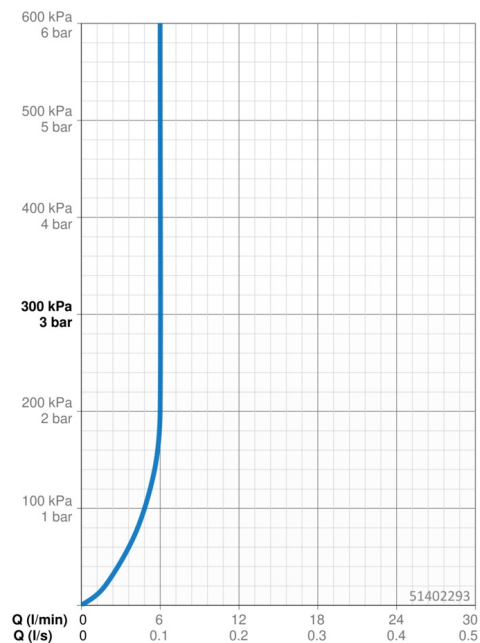

Technické údaje

Vlastnosti průtoku

Průtokové množství při 3 bar (s regulátorem průtoku)	6.0 l/min
Tlaková ztráta při průtoku (0,1 l/s)	2 bar

Technické vlastnosti

Velikost DN (jmenovitý rozměr)	DN15
Zdroj teplé vody	max. +70°C
Pracovní tlak	0.5-10 bar
Velikost přípojky	G3/8
Projection	103 mm
Materiál	Mosaz

Předpisy

Norma EN	EN 817
Třída hlučnosti	I (ISO3822)

Schválení a Prohlášení

KIWA	K6116/08
DVGW	NW-6506BP0361
ABP	P-IX 38812/IA
Prohlášení o shodě	DoC
EPD	S-P-06391