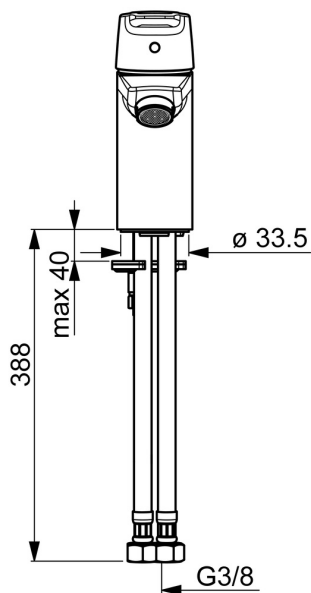

EAN: 4057304002779  
[static.hansa.com/51402293](http://static.hansa.com/51402293)

- Umyvadlo
- Jednopáková
- Stojánková
- Chrom
- Pevné výtokové rameno
- PCA® aerátor s konstatním průtokovým množstvím nezávislým na změnách tlaku
- Páka se symboly teplé a studené vody, Jedna ovládací páka / rukojeť
- Mechanický uzávěr odpadu s táhlem
- Funkce pro nastavení maximální teploty a průtoku vody, Nastavitelný omezovač teploty vody (součástí dodávky, možnost dodatečné instalace)
- $\varnothing$  35 mm keramická kartuše pro ovládání teploty a průtoku vody
- Flexibilní připojovací hadice
- Tělo baterie z mosazi DZR, Montážní systém Rapid

### Vlastnosti průtoku

Průtokové množství při 3 bar (s regulátorem průtoku)	<b>6.0 l/min</b>
Tlaková ztráta při průtoku (0,1 l/s)	<b>2 bar</b>

### Technické vlastnosti

Velikost DN (jmenovitý rozměr)	<b>DN15</b>
Zdroj teplé vody	<b>max. +70°C</b>
Pracovní tlak	<b>0.5-10 bar</b>
Velikost přípojky	<b>G3/8</b>
Projection	<b>103 mm</b>
Materiál	<b>Mosaz</b>

### SP51402293

	Název	Kód
01	Páka	59914417
01	Dlouhá páka	59914633
02	Krytka, 33x3 mm	59912504
03	Temperature adjustment limiter	59912325
04	Upevňovací matice, M40x1	1003409V
05	Kartuše, 3.5 Classic	59913075
06	Aerator, M24x1 A, low pressure	59902692
06	Aerator, M24x1, 6 l/min	59913727
07	Upevňovací šroub, M8x1, L=140	59912474
08	Upevňovací set	59910749
N.I.	Vypouštěcí ventil	59904620
N.I.	Flexibilní hadička, L=430, G3/8-M10x1	59912515
N.I.	Ovládací táhlo vypouštěcího ventilu	59914464
N.I.	Vypouštěcí ventil, (2019-)	59914764