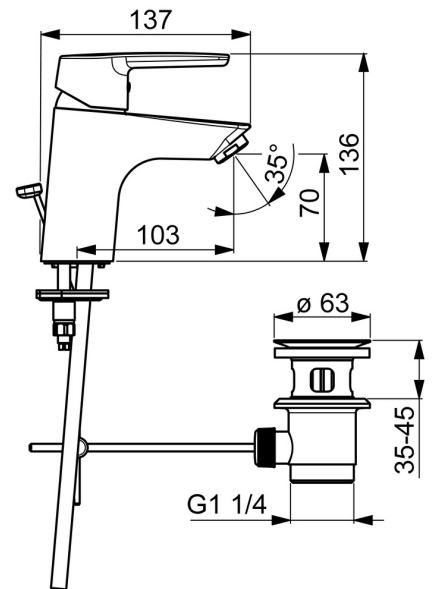

EAN: 4057304005343
static.hansa.com/51402193

- Wastafel
- Eengreeps
- Wastafelmontage
- Chrom
- Vaste uitloop
- PCA® mousseur voor een drukonafhankelijke doorstroom
- Hendel met warm-koud-aanduiding, Eengreeps bediend
- Afvoergarnituur met trekstang
- Temperatuurbegrenzer, Temperatuurbegrenzer (achteraf instelbaar)
- \varnothing 35 mm keramisch binnenwerk voor debiet en temperatuur instelling
- Koperen aansluitpijpen
- Kraanhuis gemaakt van DZR messing, Rapid-montagesysteem

Technische gegevens

Doorstromingseigenschappen

Doorstroomhoeveelheid bij 3 bar (met debietregelaar) **6.0 l/min**

Technische eigenschappen

DN-maat **DN15**
 Warmwatertoevoer **max. +80°C**
 Werkdruk **0.5-10 bar**
 Aansluitmaat **Ø 10 mm**
 Projection **103 mm**
 Materiaal **brass**

Reserveonderdelen

SP51402293

	Naam	Code
01	Hendel Chroom	59914417
01	Lange hendel Chroom	59914633
02	Kap, 33x3 mm Chroom	59912504
03	Temperature adjustment limiter	59912325
04	Schroefring, M40x1	1003409V
05	Binnenwerk, 3.5 Classic	59913075
06	Mousseur, M24x1 A, low pressure Chroom	59902692
06	Mousseur, M24x1, 6 l/min Chroom	59913727
07	Bevestigingsschroeven, M8x1, L=140	59912474
08	Bevestigingsset	59910749
N.I.	Wastegarnituur Chroom	59904620
N.I.	Flexibele aansluitingen, L=430, G3/8-M10x1	59912515
N.I.	Trekstang	59914464
N.I.	Wastegarnituur, (2019-) Chroom	59914764