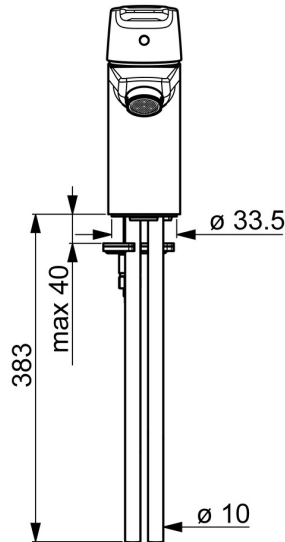

EAN: 4057304005343
static.hansa.com/51402193

- Wastafel
- Eengreeps
- Wastafelmontage
- Chrom
- Vaste uitloop
- PCA® mousseur voor een drukonafhankelijke doorstroom
- Hendel met warm-koud-aanduiding, Eengreeps bediend
- Afvoergarnituur met trekstang
- Temperatuurbegrenzer, Temperatuurbegrenzer (achteraf instelbaar)
- \varnothing 35 mm keramisch binnenwerk voor debiet en temperatuur instelling
- Koperen aansluitpijpen
- Kraanhuis gemaakt van DZR messing, Rapid-montagesysteem

Technische gegevens

Doorstromingseigenschappen

Doorstroomhoeveelheid bij 3 bar (met debietregelaar) **6.0 l/min**

Technische eigenschappen

DN-maat **DN15**
 Warmwatertoevoer **max. +80°C**
 Werkdruk **0.5-10 bar**
 Aansluitmaat **Ø 10 mm**
 Projection **103 mm**
 Materiaal **brass**

Reserveonderdelen

SP51402293

	Naam	Code
01	Hendel Chroom	59914417
01	Lange hendel Chroom	59914633
02	Kap, 33x3 mm Chroom	59912504
03	Temperature adjustment limiter	59912325
04	Schroefring, M40x1	1003409V
05	Binnenwerk, 3.5 Classic	59913075
06	Mousseur, M24x1 A, low pressure Chroom	59902692
06	Mousseur, M24x1, 6 l/min Chroom	59913727
07	Bevestigingsschroeven, M8x1, L=140	59912474
08	Bevestigingsset	59910749
N.I.	Wastegarnituur Chroom	59904620
N.I.	Flexibele aansluitingen, L=430, G3/8-M10x1	59912515
N.I.	Trekstang	59914464
N.I.	Wastegarnituur, (2019-) Chroom	59914764