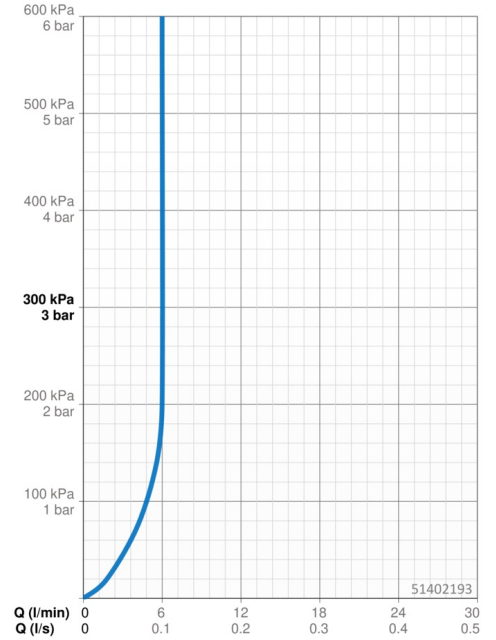

Technische gegevens

Doorstromingseigenschappen

Doorstroomhoeveelheid bij 3 bar (met debietregelaar) **6.0 l/min**

Technische eigenschappen

DN-maat **DN15**
Warmwatertoevoer **max. +80°C**
Werkdruk **0.5-10 bar**
Aansluitmaat **Ø 10 mm**
Projection **103 mm**
Materiaal **brass**

Voorschriften

EN-norm **EN 817**
Geluidsklasse **I (ISO3822)**

Toestemmingen en Verklaringen

KIWA **K6116/08**
DVGW **NW-6506BP0361**
Verklaring van overeenstemming **DoC**
EPD **S-P-06391**

Duurzaamheid

EPD module A1 (kg CO2 eq.) **7,05**
EPD module A2 (kg CO2 eq.) **0,34**
EPD module A3 (kg CO2 eq.) **0,67**
EPD module A1-A3 (kg CO2 eq.) **8,05**
EPD module A4 (kg CO2 eq.) **0,22**
EPD module B7 (kg CO2 eq.) **1854,00**
EPD module C2 (kg CO2 eq.) **0,01**
EPD module C3 (kg CO2 eq.) **0,02**
EPD module C4 (kg CO2 eq.) **0,06**
EPD module D (kg CO2 eq.) **-5,73**