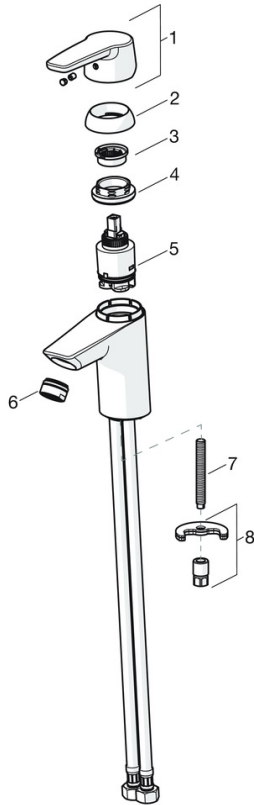

EAN: 4057304005343
static.hansa.com/51402193

- Wastafel
- Eengreeps
- Wastafelmontage
- Chrom
- Vaste uitloop
- PCA® mousseur voor een drukonafhankelijke doorstroom
- Hendel met warm-koud-aanduiding, Eengreeps bediend
- Afvoergarnituur met trekstang
- Temperatuurbegrenzer, Temperatuurbegrenzer (achteraf instelbaar)
- \varnothing 35 mm keramisch binnenwerk voor debiet en temperatuur instelling
- Koperen aansluitpijpen
- Kraanhuis gemaakt van DZR messing, Rapid-montagesysteem

Technische gegevens

Doorstromingseigenschappen

Doorstroomhoeveelheid bij 3 bar (met debietregelaar) **6.0 l/min**

Technische eigenschappen

DN-maat **DN15**
 Warmwatertoevoer **max. +80°C**
 Werkdruk **0.5-10 bar**
 Aansluitmaat **Ø 10 mm**
 Projection **103 mm**
 Materiaal **brass**

EPD module A1 (kg CO2 eq.) **7,05**
 EPD module A2 (kg CO2 eq.) **0,34**
 EPD module A3 (kg CO2 eq.) **0,67**
 EPD module A1-A3 (kg CO2 eq.) **8,05**
 EPD module A4 (kg CO2 eq.) **0,22**
 EPD module B7 (kg CO2 eq.) **1854,00**
 EPD module C2 (kg CO2 eq.) **0,01**
 EPD module C3 (kg CO2 eq.) **0,02**
 EPD module C4 (kg CO2 eq.) **0,06**
 EPD module D (kg CO2 eq.) **-5,73**

Reserveonderdelen

SP51402293

	Naam	Code
01	Hendel Chroom	59914417
01	Lange hendel Chroom	59914633
02	Kap, 33x3 mm Chroom	59912504
03	Temperature adjustment limiter	59912325
04	Schroefring, M40x1	1003409V
05	Binnenwerk, 3.5 Classic	59913075
06	Mousseur, M24x1 A, low pressure Chroom	59902692
06	Mousseur, M24x1, 6 l/min Chroom	59913727
07	Bevestigingsschroeven, M8x1, L=140	59912474
08	Bevestigingsset	59910749
N.I.	Wastegarnituur Chroom	59904620
N.I.	Flexibele aansluitingen, L=430, G3/8-M10x1	59912515
N.I.	Trekstang	59914464
N.I.	Wastegarnituur, (2019-) Chroom	59914764