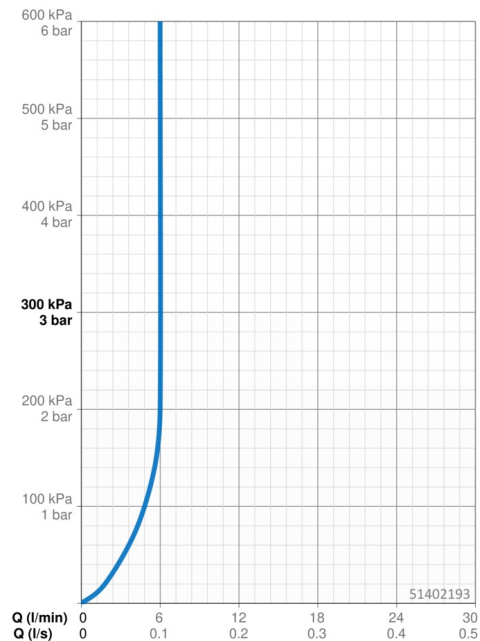

Technické údaje

Vlastnosti průtoku

Průtokové množství při 3 bar (s regulátorem průtoku) **6.0 l/min**

Technické vlastnosti

Velikost DN (jmenovitý rozměr) **DN15**
Zdroj teplé vody **max. +80°C**
Pracovní tlak **0.5-10 bar**
Velikost přípojky **Ø 10 mm**
Projection **103 mm**
Materiál **Mosaz**

Předpisy

Norma EN **EN 817**
Třída hlučnosti **I (ISO3822)**

Schválení a Prohlášení

KIWA **K6116/08**
DVGW **NW-6506BP0361**
ABP **P-IX 38812/IA**
Prohlášení o shodě **DoC**
EPD **S-P-06391**