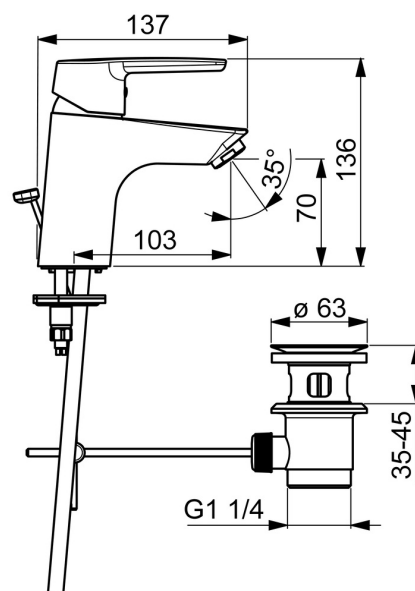

EAN: 4057304005343  
[static.hansa.com/51402193](http://static.hansa.com/51402193)

- Umyvadlo
- Jednopáková
- Stojánková
- Chrom
- Pevné výtokové rameno
- PCA® aerátor s konstatním průtokovým množstvím nezávislým na změnách tlaku
- Páka se symboly teplé a studené vody, Jedna ovládací páka / rukojeť
- Mechanický uzávěr odpadu s táhlem
- Funkce pro nastavení maximální teploty a průtoku vody, Nastavitelný omezovač teploty vody (součástí dodávky, možnost dodatečné instalace)
- $\varnothing$  35 mm keramická kartuše pro ovládání teploty a průtoku vody
- Měděné přípojovací trubky
- Tělo baterie z mosazi DZR, Montážní systém Rapid

### Technické vlastnosti

Velikost DN (jmenovitý rozměr) **DN15**  
 Zdroj teplé vody **max. +80°C**  
 Pracovní tlak **0.5-10 bar**  
 Velikost přípojky **Ø 10 mm**  
 Projection **103 mm**  
 Materiál **Mosaz**

### SP51402293

	Název	Kód
01	Páka	59914417
01	Dlouhá páka	59914633
02	Krytka, 33x3 mm	59912504
03	Temperature adjustment limiter	59912325
04	Upevňovací matice, M40x1	1003409V
05	Kartuše, 3.5 Classic	59913075
06	Aerator, M24x1 A, low pressure	59902692
06	Aerator, M24x1, 6 l/min	59913727
07	Upevňovací šroub, M8x1, L=140	59912474
08	Upevňovací set	59910749
N.I.	Vypouštěcí ventil	59904620
N.I.	Flexibilní hadička, L=430, G3/8-M10x1	59912515
N.I.	Ovládací táhlo vypouštěcího ventilu	59914464
N.I.	Vypouštěcí ventil, (2019-)	59914764