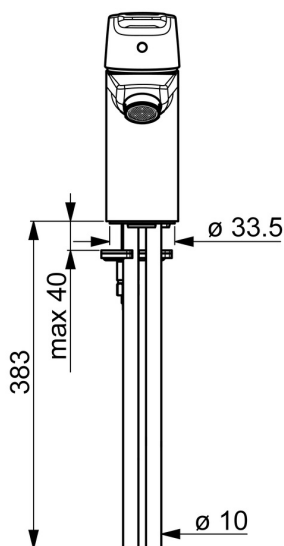

EAN: 4057304005343  
[static.hansa.com/51402193](http://static.hansa.com/51402193)

- Umyvadlo
- Jednopáková
- Stojánková
- Chrom
- Pevné výtokové rameno
- PCA® aerátor s konstatním průtokovým množstvím nezávislým na změnách tlaku
- Páka se symboly teplé a studené vody, Jedna ovládací páka / rukojeť
- Mechanický uzávěr odpadu s táhlem
- Funkce pro nastavení maximální teploty a průtoku vody, Nastavitelný omezovač teploty vody (součástí dodávky, možnost dodatečné instalace)
- $\varnothing$  35 mm keramická kartuše pro ovládání teploty a průtoku vody
- Měděné přípojovací trubky
- Tělo baterie z mosazi DZR, Montážní systém Rapid

### Vlastnosti průtoku

Průtokové množství při 3 bar (s regulátorem průtoku) **6.0 l/min**

### Technické vlastnosti

Velikost DN (jmenovitý rozměr) **DN15**  
 Zdroj teplé vody **max. +80°C**  
 Pracovní tlak **0.5-10 bar**  
 Velikost přípojky **Ø 10 mm**  
 Projection **103 mm**  
 Materiál **Mosaz**

### SP51402293

	Název	Kód
01	Páka	59914417
01	Dlouhá páka	59914633
02	Krytka, 33x3 mm	59912504
03	Temperature adjustment limiter	59912325
04	Upevňovací matice, M40x1	1003409V
05	Kartuše, 3.5 Classic	59913075
06	Aerator, M24x1 A, low pressure	59902692
06	Aerator, M24x1, 6 l/min	59913727
07	Upevňovací šroub, M8x1, L=140	59912474
08	Upevňovací set	59910749
N.I.	Vypouštěcí ventil	59904620
N.I.	Flexibilní hadička, L=430, G3/8-M10x1	59912515
N.I.	Ovládací táhlo vypouštěcího ventilu	59914464
N.I.	Vypouštěcí ventil, (2019-)	59914764