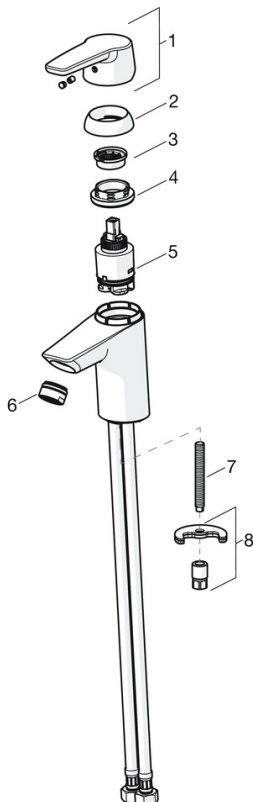

### Technické vlastnosti

Velikost DN (jmenovitý rozměr) **DN15**  
 Zdroj teplé vody **max. +80°C**  
 Pracovní tlak **0.5-10 bar**  
 Velikost přípojky **Ø 10 mm**  
 Projection **103 mm**  
 Materiál **Mosaz**

### SP51402293

	Název	Kód
01	Páka	59914417
01	Dlouhá páka	59914633
02	Krytka, 33x3 mm	59912504
03	Temperature adjustment limiter	59912325
04	Upevňovací matice, M40x1	1003409V
05	Kartuše, 3.5 Classic	59913075
06	Aerator, M24x1 A, low pressure	59902692
06	Aerator, M24x1, 6 l/min	59913727
07	Upevňovací šroub, M8x1, L=140	59912474
08	Upevňovací set	59910749
N.I.	Vypouštěcí ventil	59904620
N.I.	Flexibilní hadička, L=430, G3/8-M10x1	59912515
N.I.	Ovládací táhlo vypouštěcího ventilu	59914464
N.I.	Vypouštěcí ventil, (2019-)	59914764